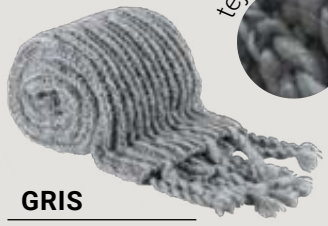

Frazadas mumbai

GRIS

77500
0.90 x 1.50 m
$799