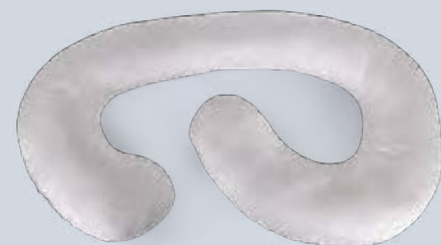

## Almohada Body Confort

Sueño profundo y reparador

NUEVO

36310  
3.05 x 0.28 m  
\$799

\*Puedes usar secadora.  
\*Puedes lavarla en casa.

Soporte en espalda, cintura, rodillas y tobillos que permite un **sueño reparador.**