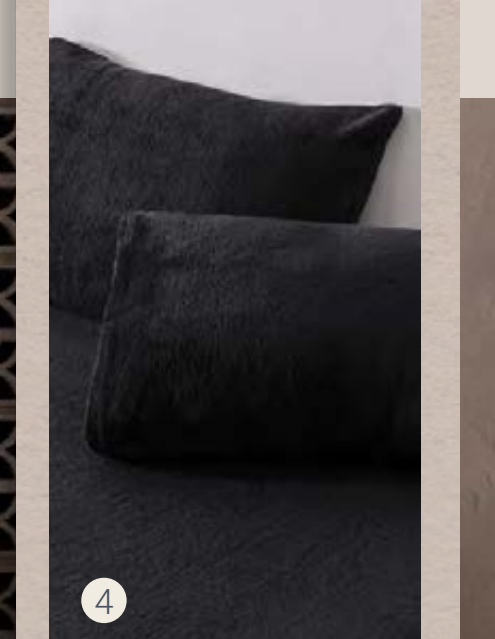

4

Completa el look con:

4. Sábanas Siberia Alpes Negro MAT - 86960 - $649
5. Cojín Moka - 87253 - $299