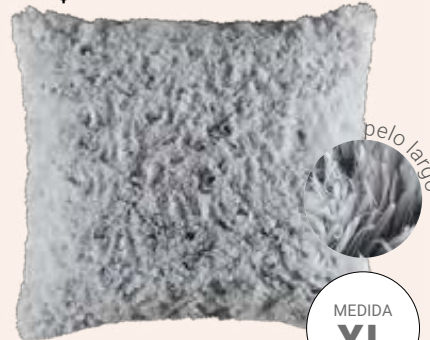

# Fundas de almohada

Everest  
De pelo largo EUROPEA XL: 70 x 70 cm

**MATURA**  
EUR XL 36274 \$299

**RUSIA**  
EUR XL 36311 \$299

**BARROW**  
EUR XL 87247 \$329

DESDE  
\$165  
TALLA STD

Alpes Textura de borrega STD: 69 x 50 cm