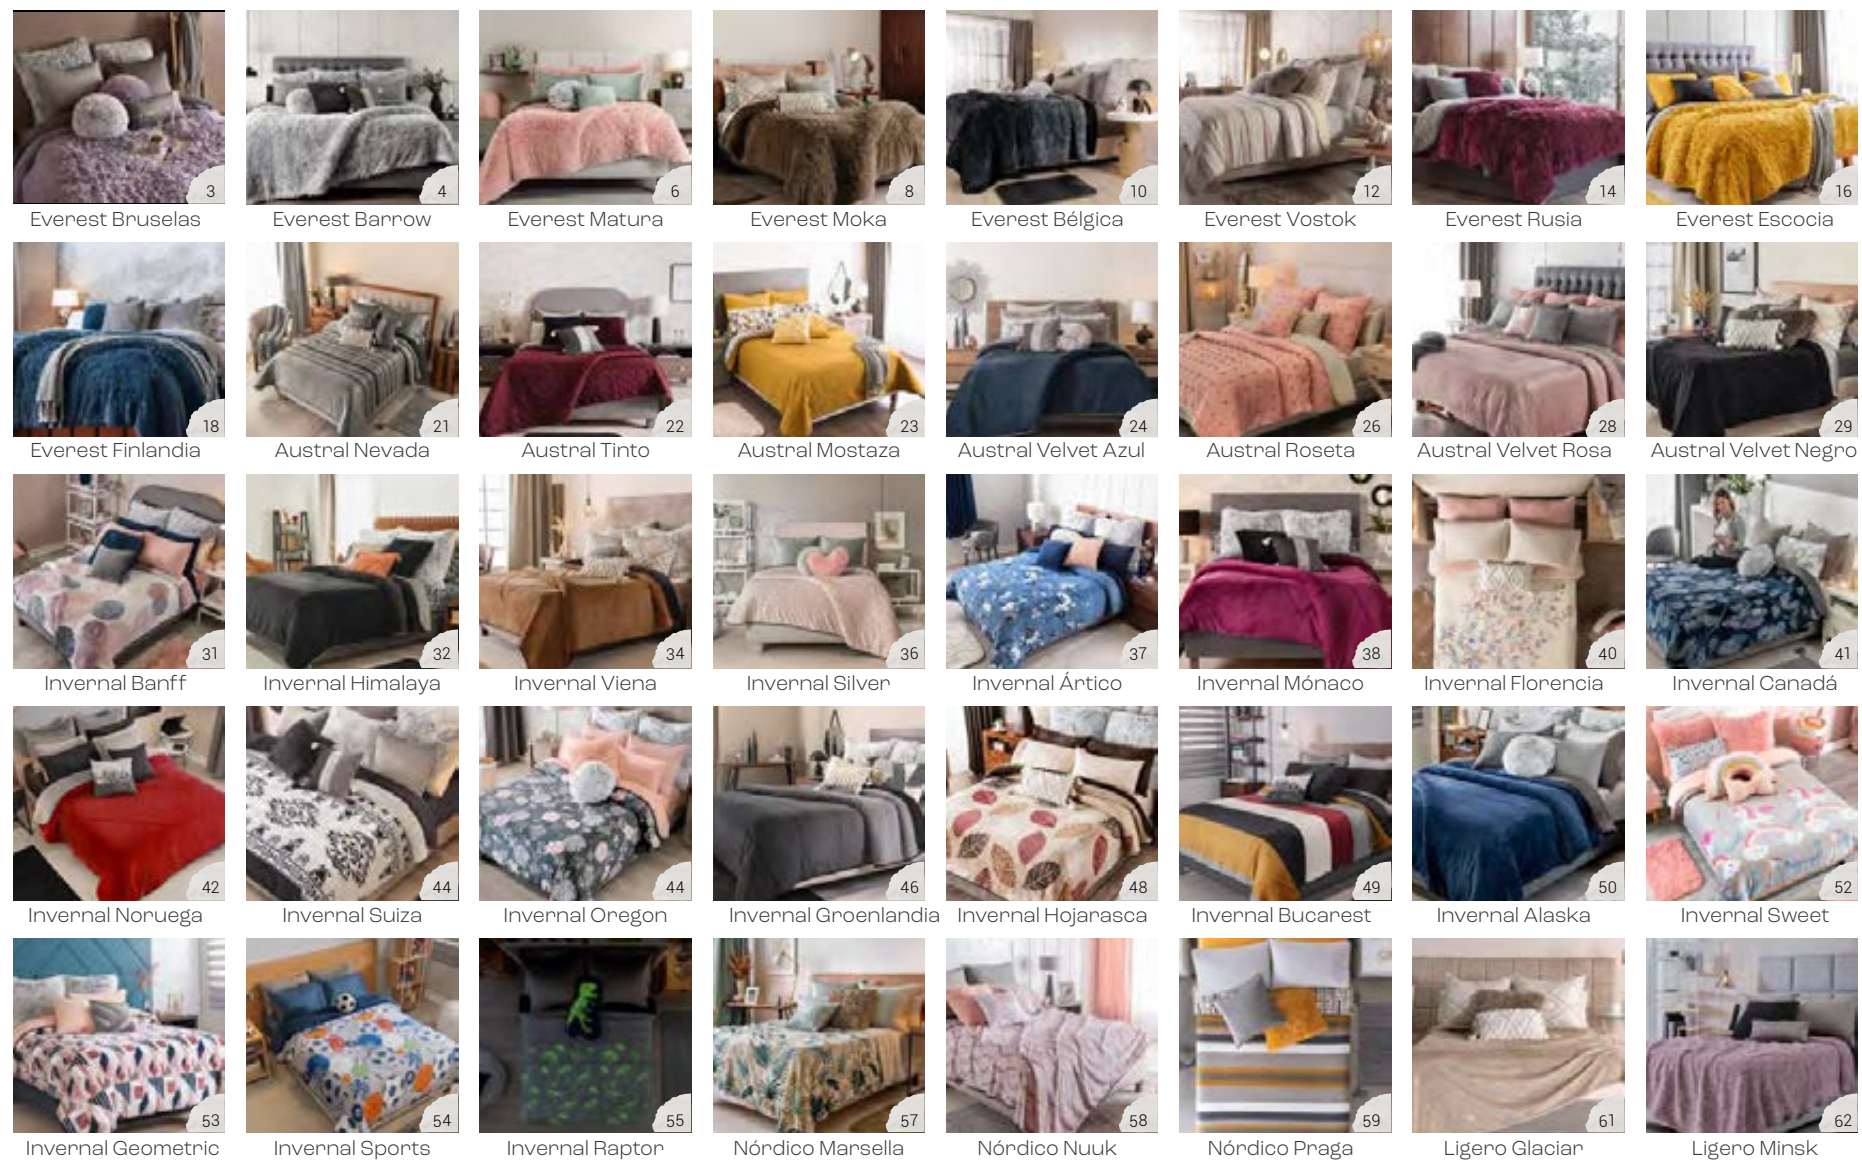

Índice Fotográfico

*Precios sujetos a cambios sin previo aviso

JULIO 2022/ MC
VIMX-22-23

Todos los diseños, marcas, avisos, nombres comerciales, derechos de autor y/o cualquier otra propiedad industrial o intelectual presentes en este catálogo, son propiedad exclusiva y se encuentran protegidos a favor de sus titulares. Cualquier reproducción total o parcial de esta obra por cualquier medio, ya sean electrónicos, mecánicos o foto mecánicos, incluyendo foto copia, grabaciones magnetofónicas o cualquier sistema de almacenamiento de de información, por cualquier medio, ya sea directa o a través de terceros, será reprimida a través de las acciones legales procedentes y ante las autoridades correspondientes.