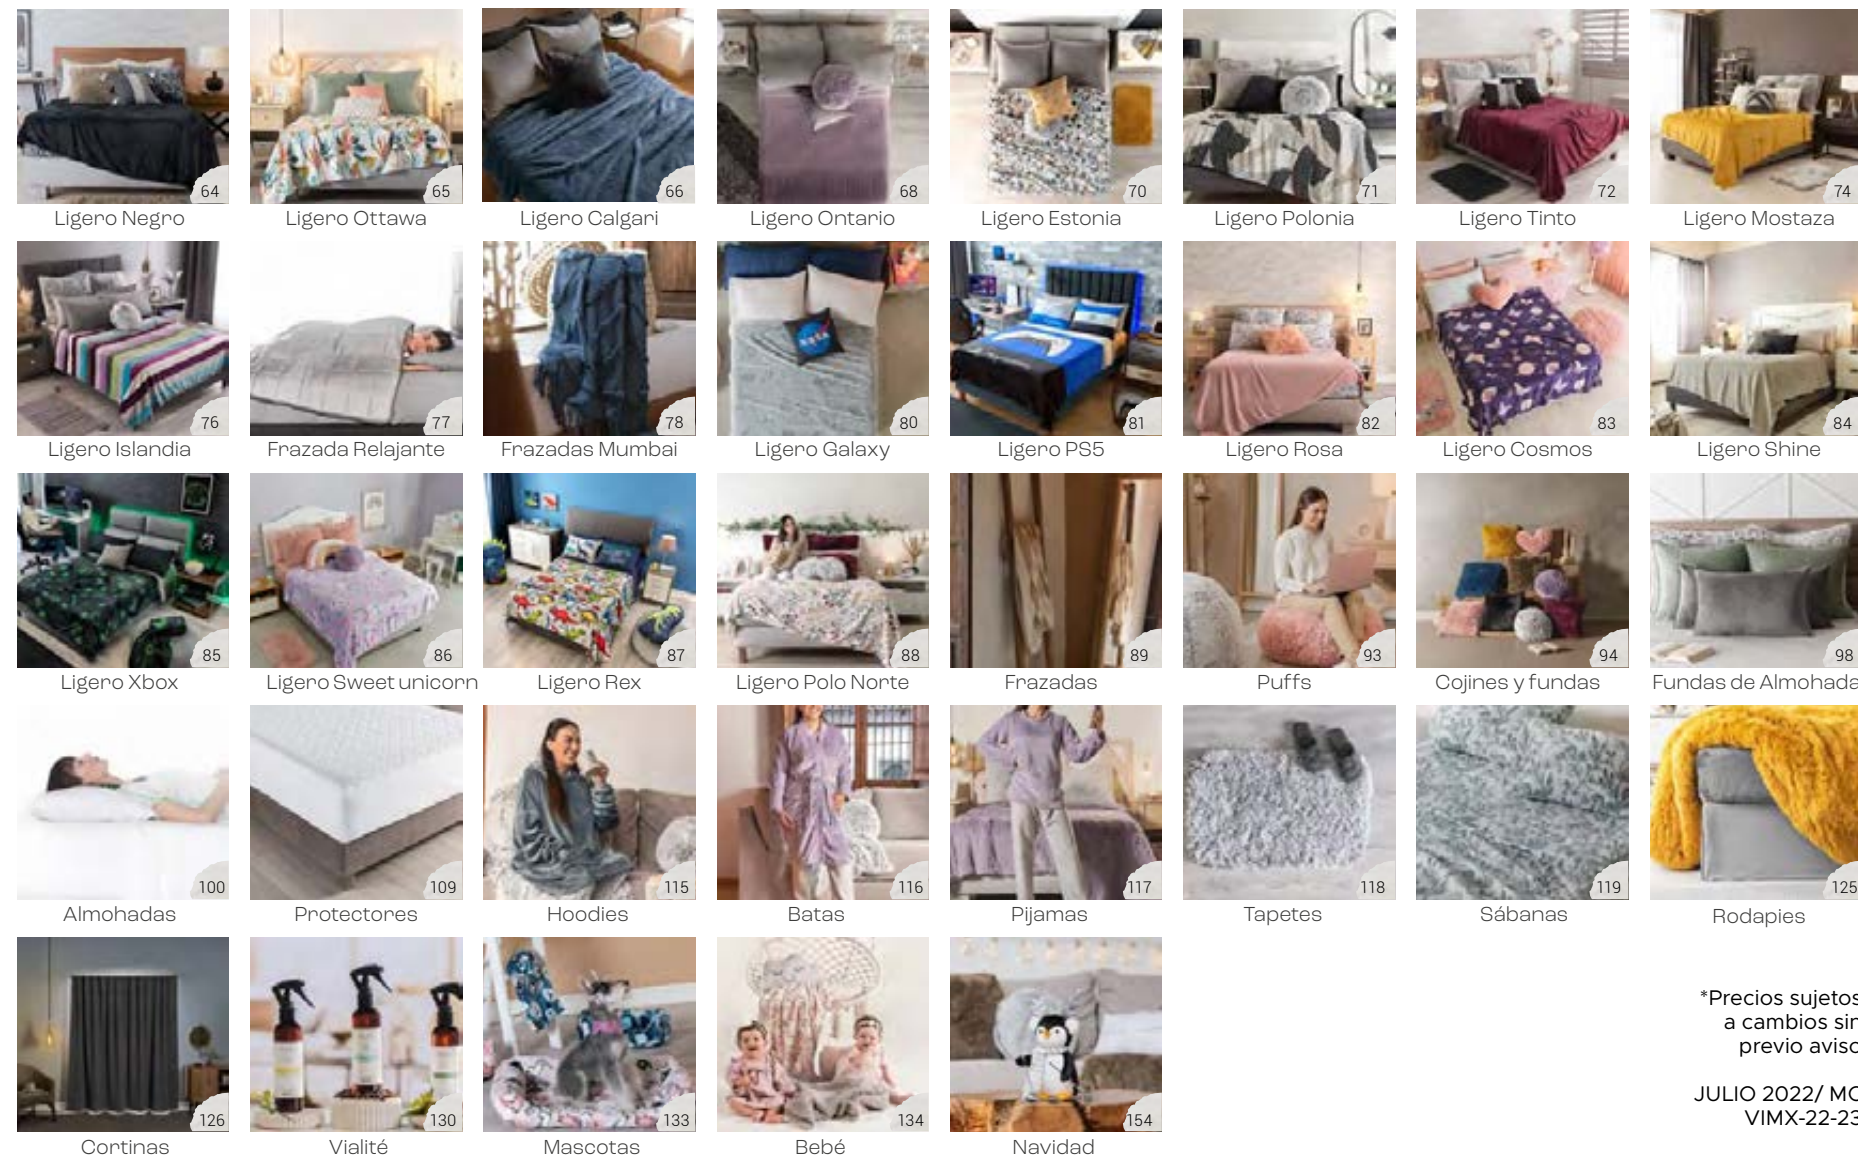

Índice Fotográfico

*Precios sujetos a cambios sin previo aviso

JULIO 2022/ MC
VIMX-22-23

Todos los diseños, marcas, avisos, nombres comerciales, derechos de autor y/o cualquier otra propiedad industrial o intelectual presentes en este catálogo, son propiedad exclusiva y se encuentran protegidos a favor de sus titulares. Cualquier reproducción total o parcial de esta obra por cualquier medio, ya sean electrónicos, mecánicos o foto mecánicos, incluyendo foto copia, grabaciones magnetofónicas o cualquier sistema de almacenamiento de de información, por cualquier medio, ya sea directa o a través de terceros, será reprimida a través de las acciones legales procedentes y ante las autoridades correspondientes.