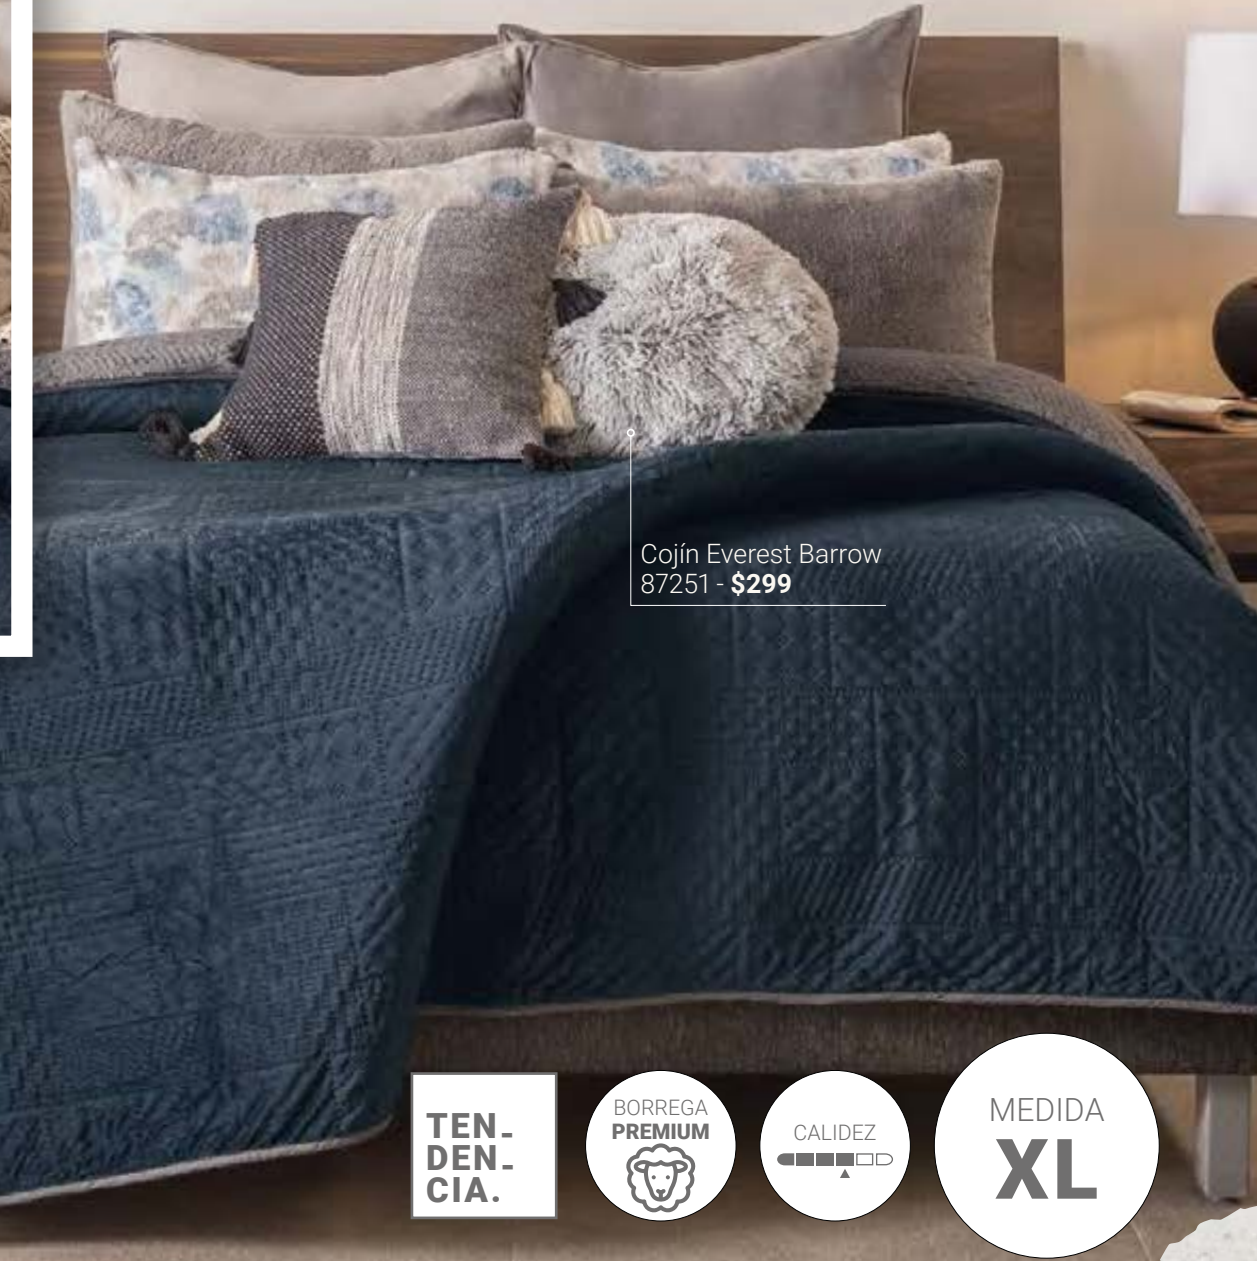

Un cobertor original, atemporal y pieza clave en tu decoración por su **diseño de parches.**

Cojín Everest Barrow  
87251 - \$299

Funda de almohada Voga Roseta Europea XL - 87248 - \$269

Cobertor Everest Vostok Frazada - 87182 - \$599