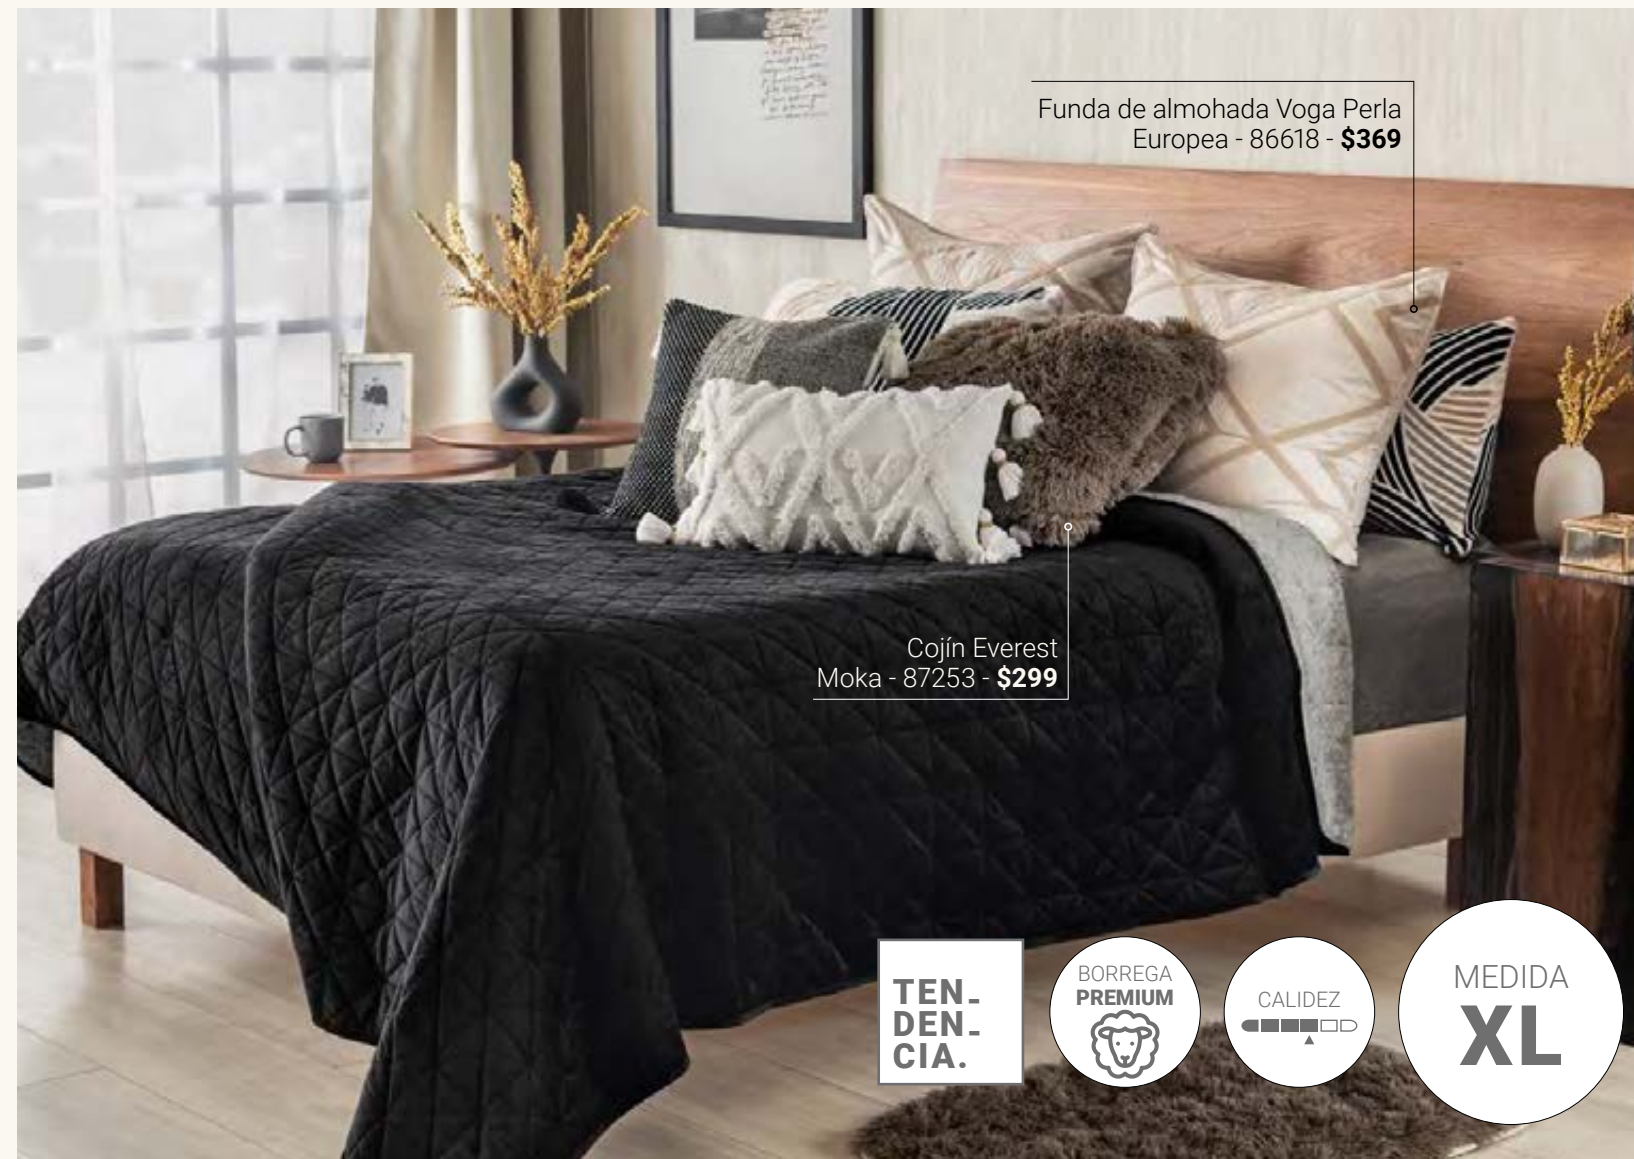

Funda de almohada Voga Perla Europea - 86618 - **$369**

Cojín Everest Moka - 87253 - **$299**

TENDENCIA.

BORREGA PREMIUM

CALIDEZ

MEDIDA

XL

textura velvet & capitonado especial

MAT XL	KS XL
52618	52619
2.15 x 2.35 m	2.75 x 2.35 m
$1,269	$1,649

*Complementos se venden por separado

Velvet Negro

cobertor austral