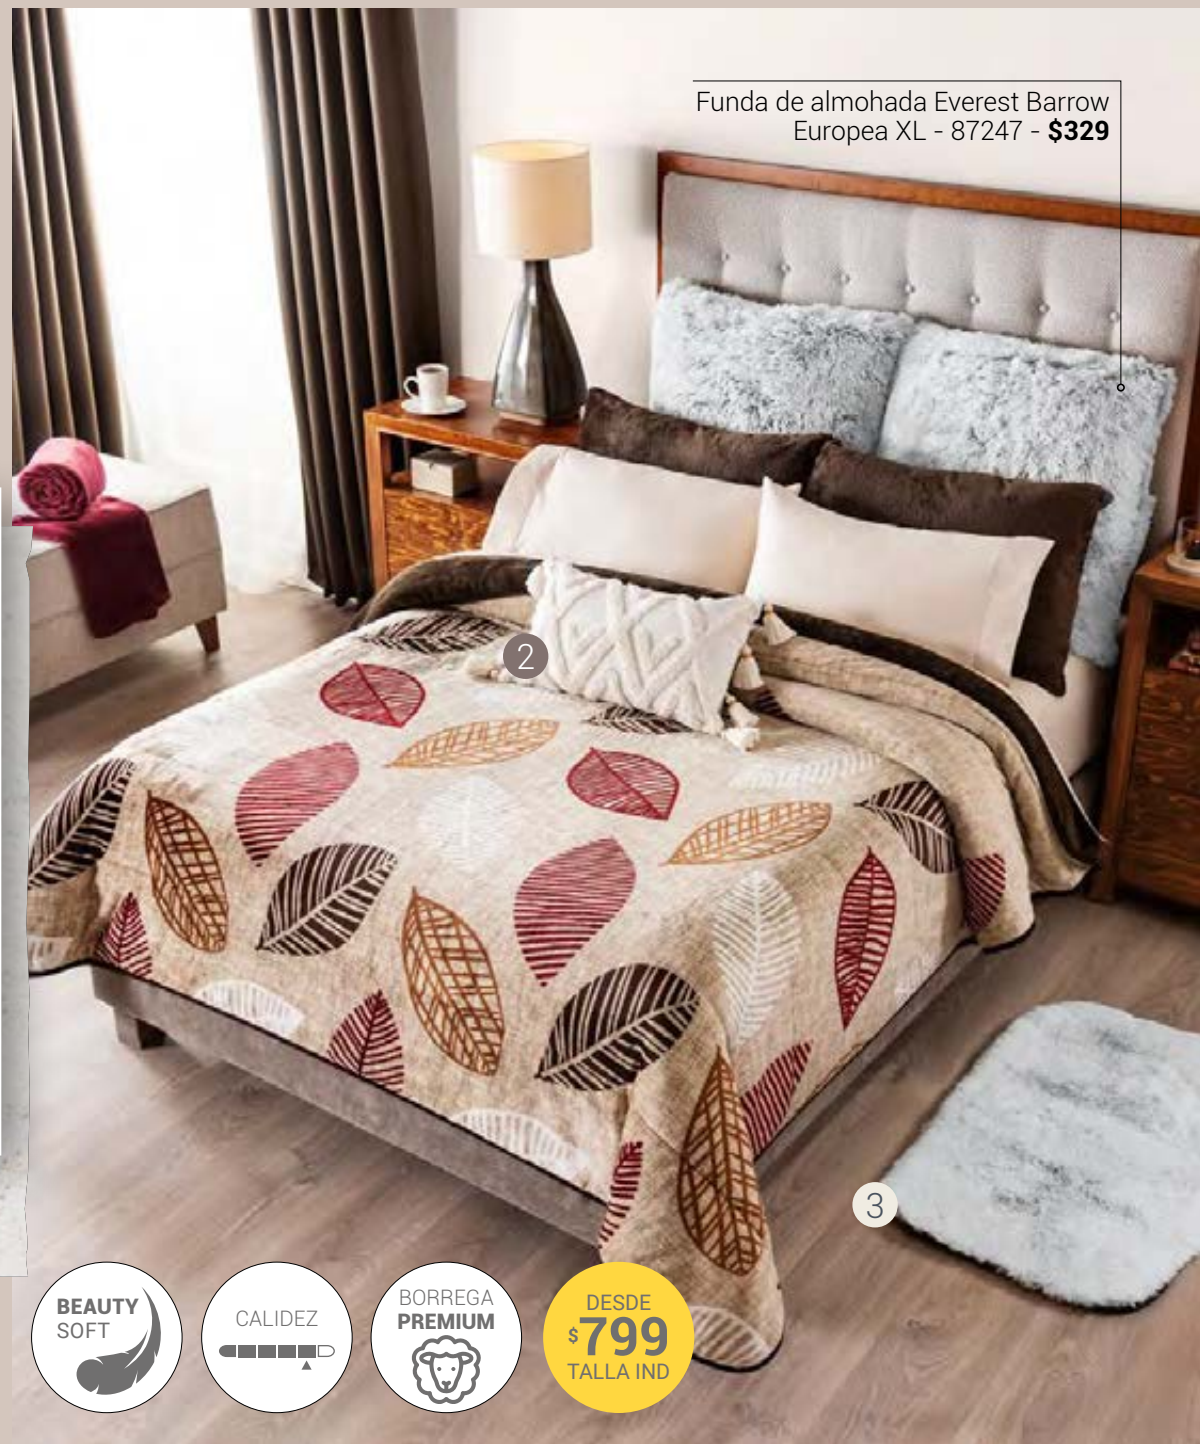

Encontré estos complementos que le quedan increíbles.

1. Frazada Mumbai Beige - 77556 - **\$479**
2. Funda de cojín Mumbai Beige - 36629 - **\$369**
3. Tapete Everest Barrow - 87229 - **\$299**

Funda de almohada Everest Barrow  
Europea XL - 87247 - **\$329**