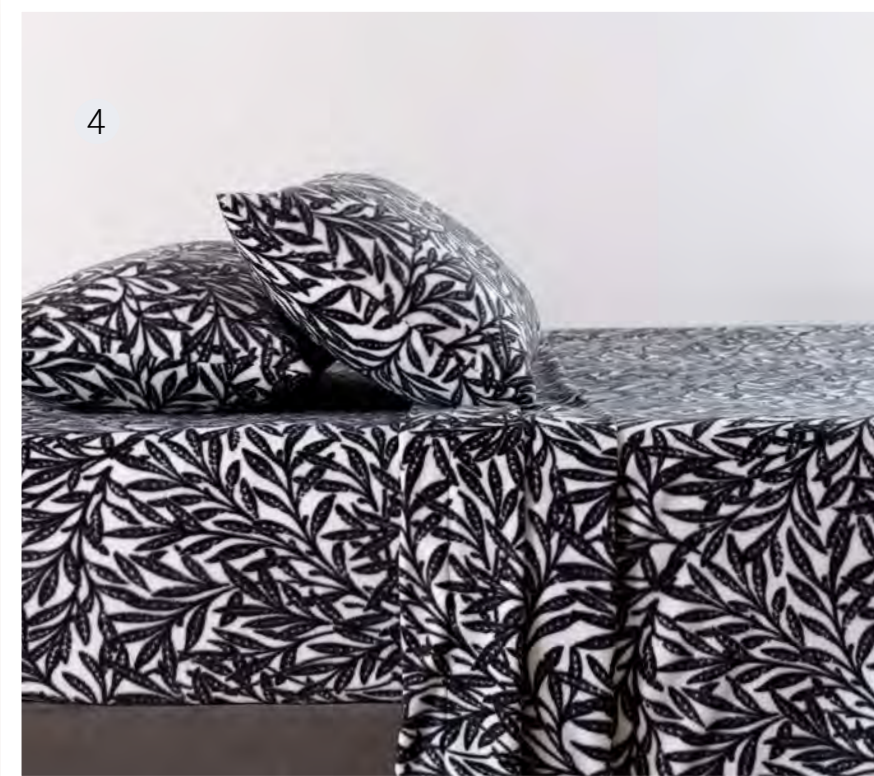

4

Estas sábanas que combinan increíbles con este edredón

cobertor invernal

IND	MAT	QS	KS
87207	87207	87208	87208
1.80 x 2.20 m	1.80 x 2.20 m	2.50 x 2.20 m	2.50 x 2.20 m
$749	$749	$1,049	$1,049

*Complementos se venden por separado

Noruega
cobertor invernal