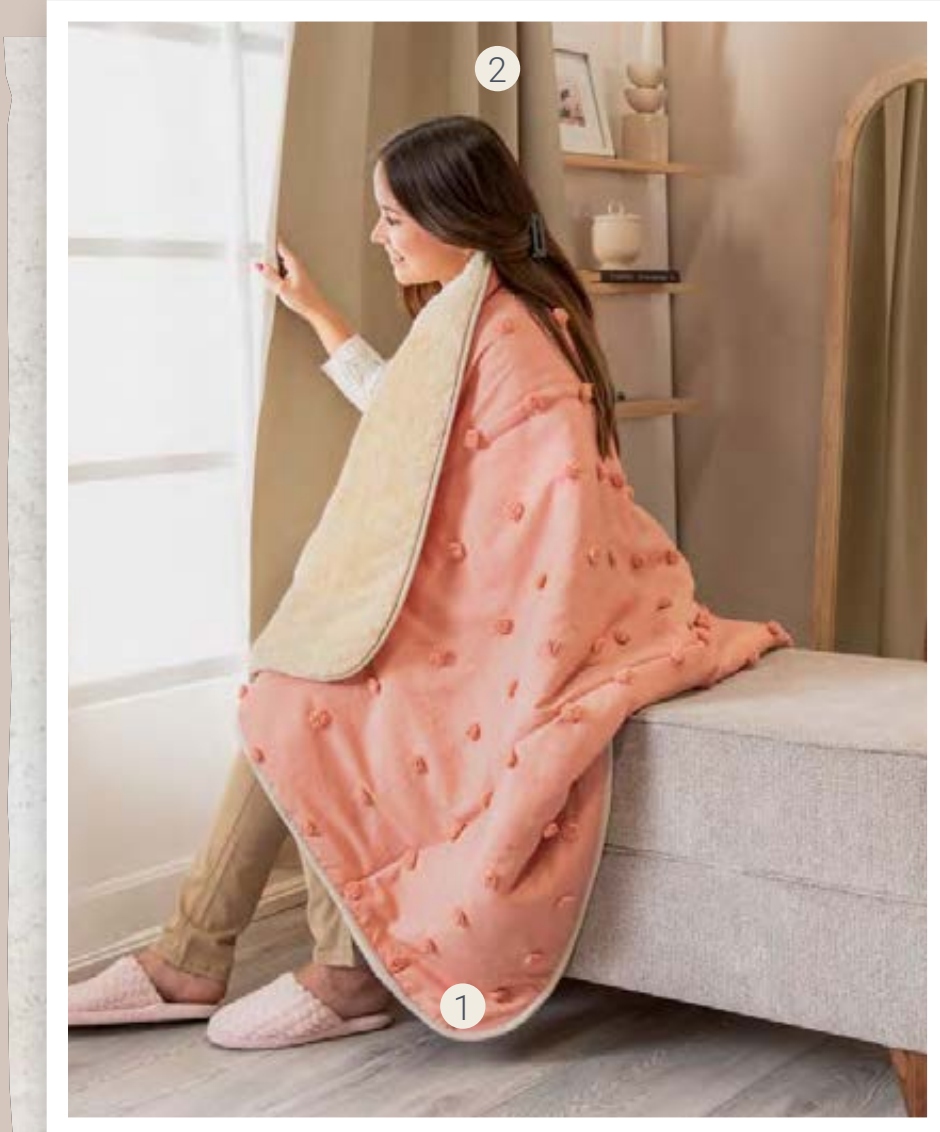

# Roseta

cobertor austral

2

1

Disfruta del Cobertor Roseta en su talla frazada y llévalo contigo a todas partes.

- 1. Cobertor Austral Roseta Frazada - 87280 - \$649
- 2. Cortinas Blackout Catania Beige Largas - 63930 - \$849
- 3. Funda de cojín Duna - 36651 - \$269