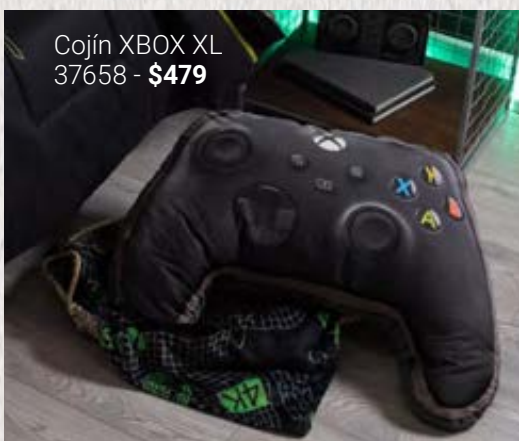

cobertor ligero

FRAZADA	IND	MAT
52679 1.09 x 1.70 m	52681 1.80 x 2.20 m	52681 1.80 x 2.20 m
$269	$449	$449

*Complementos se venden por separado