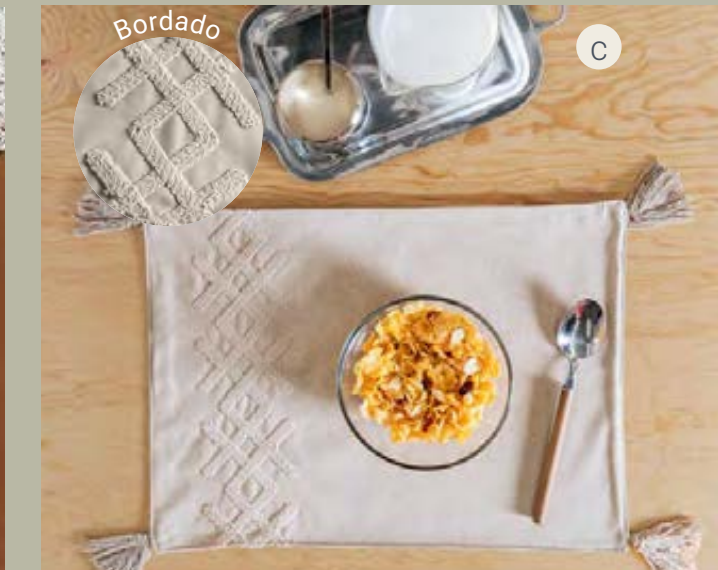

Manteles de mesa

Manteles Individuales

Combina tu mesa
Protege tu mesa de manchas o derrames, con diseños únicos para cada ocasión

a. Ajjic	b. Aspen	c. Mumbai	d. Gold	c. Roble
87216	48509	86733	48501	48529
38cm. Diá.	0.36 x 0.46 m	0.34 x 0.46 m	38cm. Diá.	38cm. Diá.
80% plastico	*Plástico	*Tela	*Plástico	*MDF
$389	$239	$669	$239	$329

4 SET DE PIEZAS

b

Textura metálica

Bordado

c

a

Contorno de Borlitas

d

Textura metálica

Perfil de Mantel

e