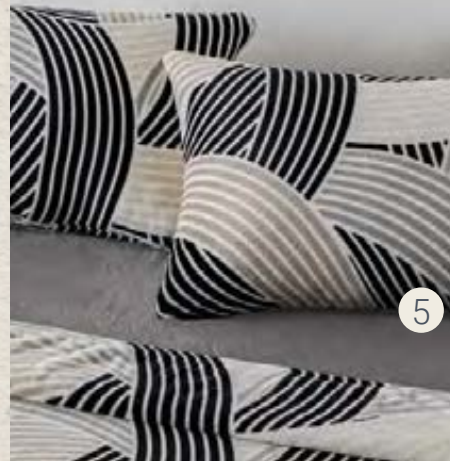

Agrega complementos:

5. Sábanas Siberia Polonia
  MAT - 87154 - **$1,199**
6. Cortinas Blackout Ravenna Marfil
  Largas - 63932 - **$1,319**

6

cobertor invernal

IND	MAT	QS	KS
87179	87179	87180	87180
1.80 x 2.20 m	1.80 x 2.20 m	2.50 x 2.20 m	2.50 x 2.20 m
$749	$749	$1,049	$1,049

*Complementos se venden por separado