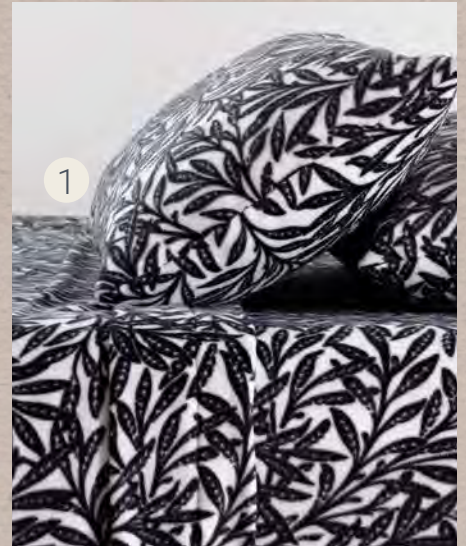

Completa el look con:

1. Sábanas Polar Irlanda
  MAT - 87160 - **$999**
2. Funda de cojín Mumbai Negro
  76989 - **$449**