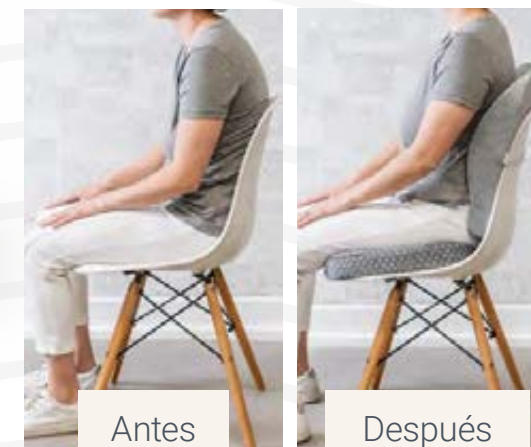

Antes

Después

Corrige inmediatamente la postura mientras brinda sensación de confort y relajación.

Tecnología Memory foam

Almohada Viafoam Multiseat

Sentado correcto, postura ¡saludable!

STD 86681
44 x 36 x 7 cm
$749

*Almohada ortopédica.
*Funda desmontable.