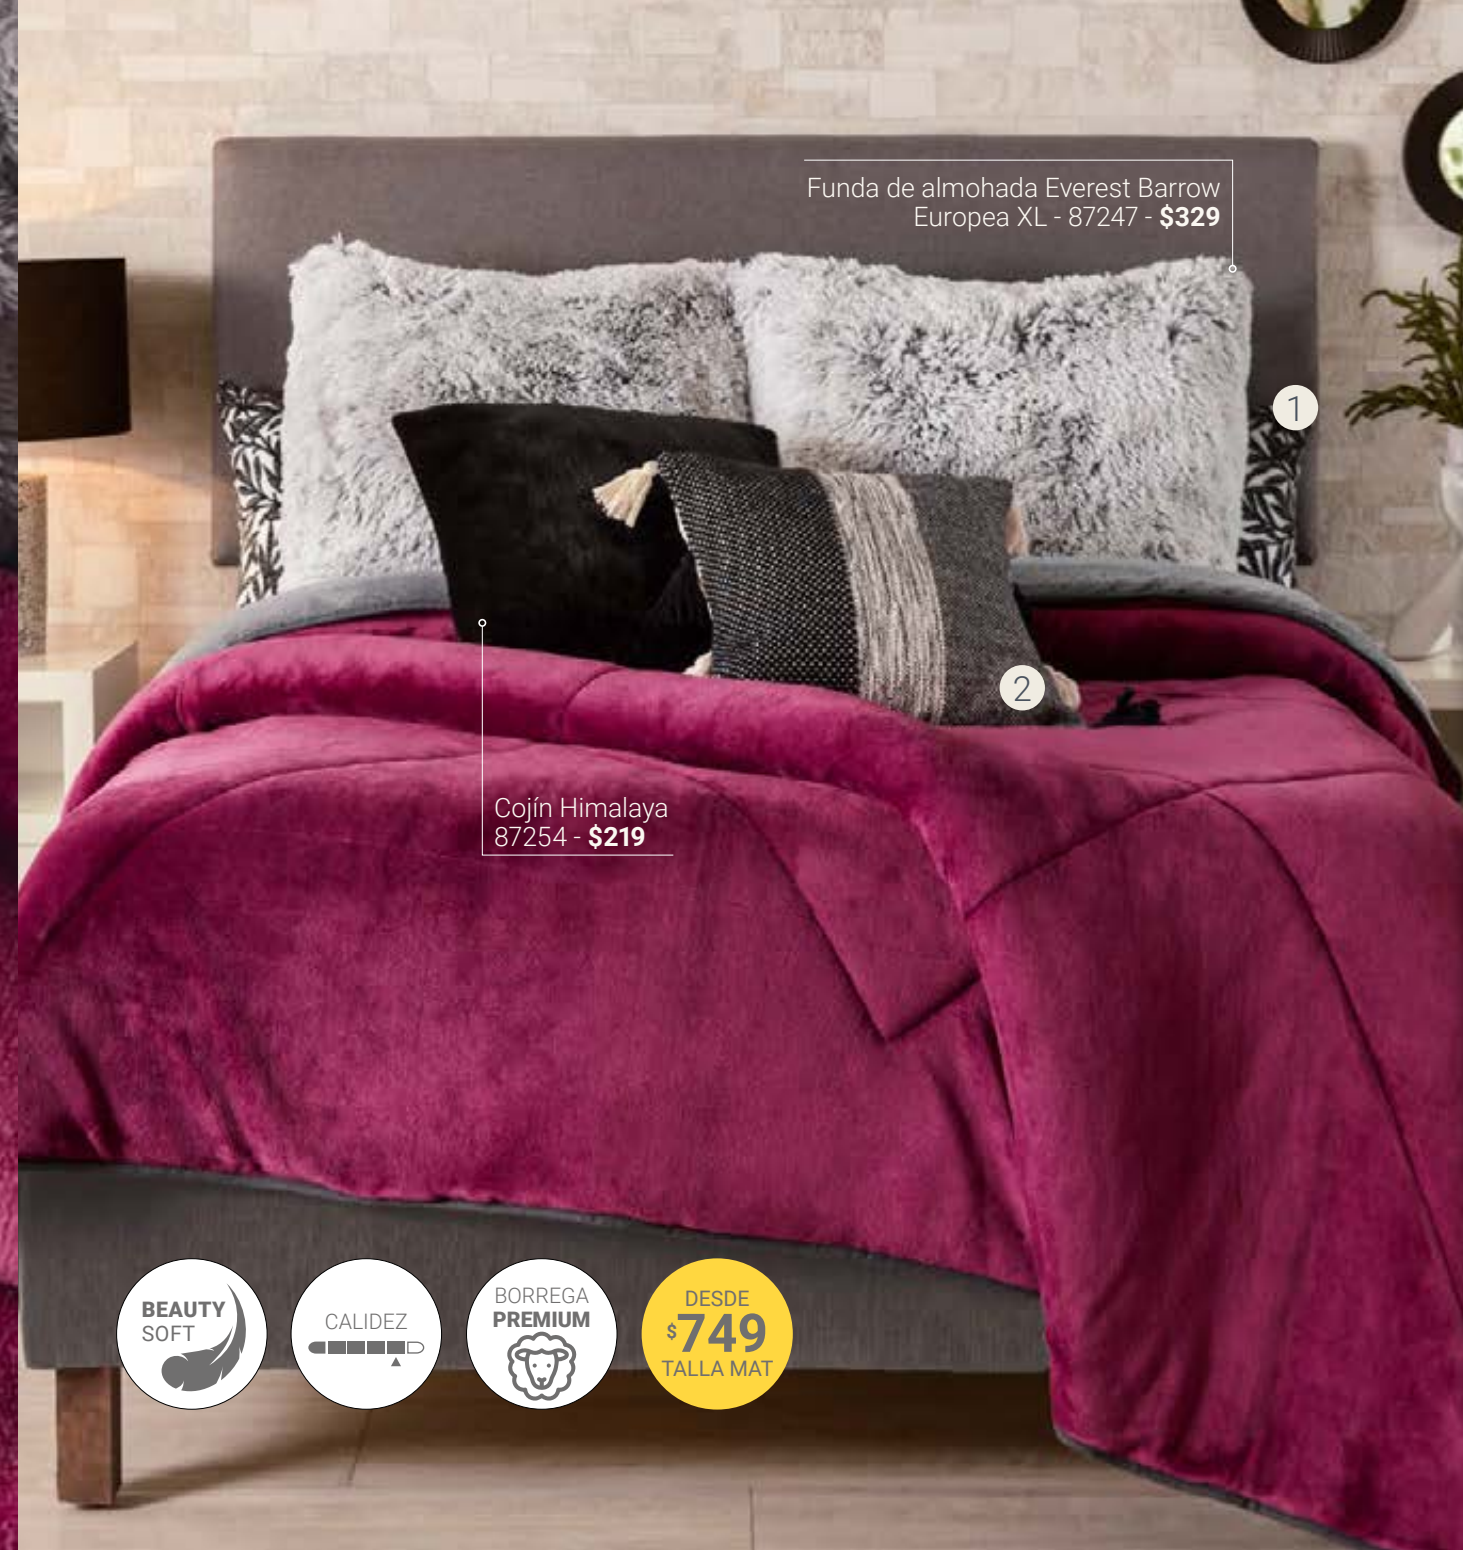

Funda de almohada Everest Barrow
Europea XL - 87247 - **$329**

Cojín Himalaya
87254 - **$219**

coberton invernal

IND	MAT
87210	87210
1.80 x 2.20 m	1.80 x 2.20 m
$749	$749
QS	KS
87211	87211
2.50 x 2.20 m	2.50 x 2.20 m
$1,049	$1,049

*Complementos se venden por separado