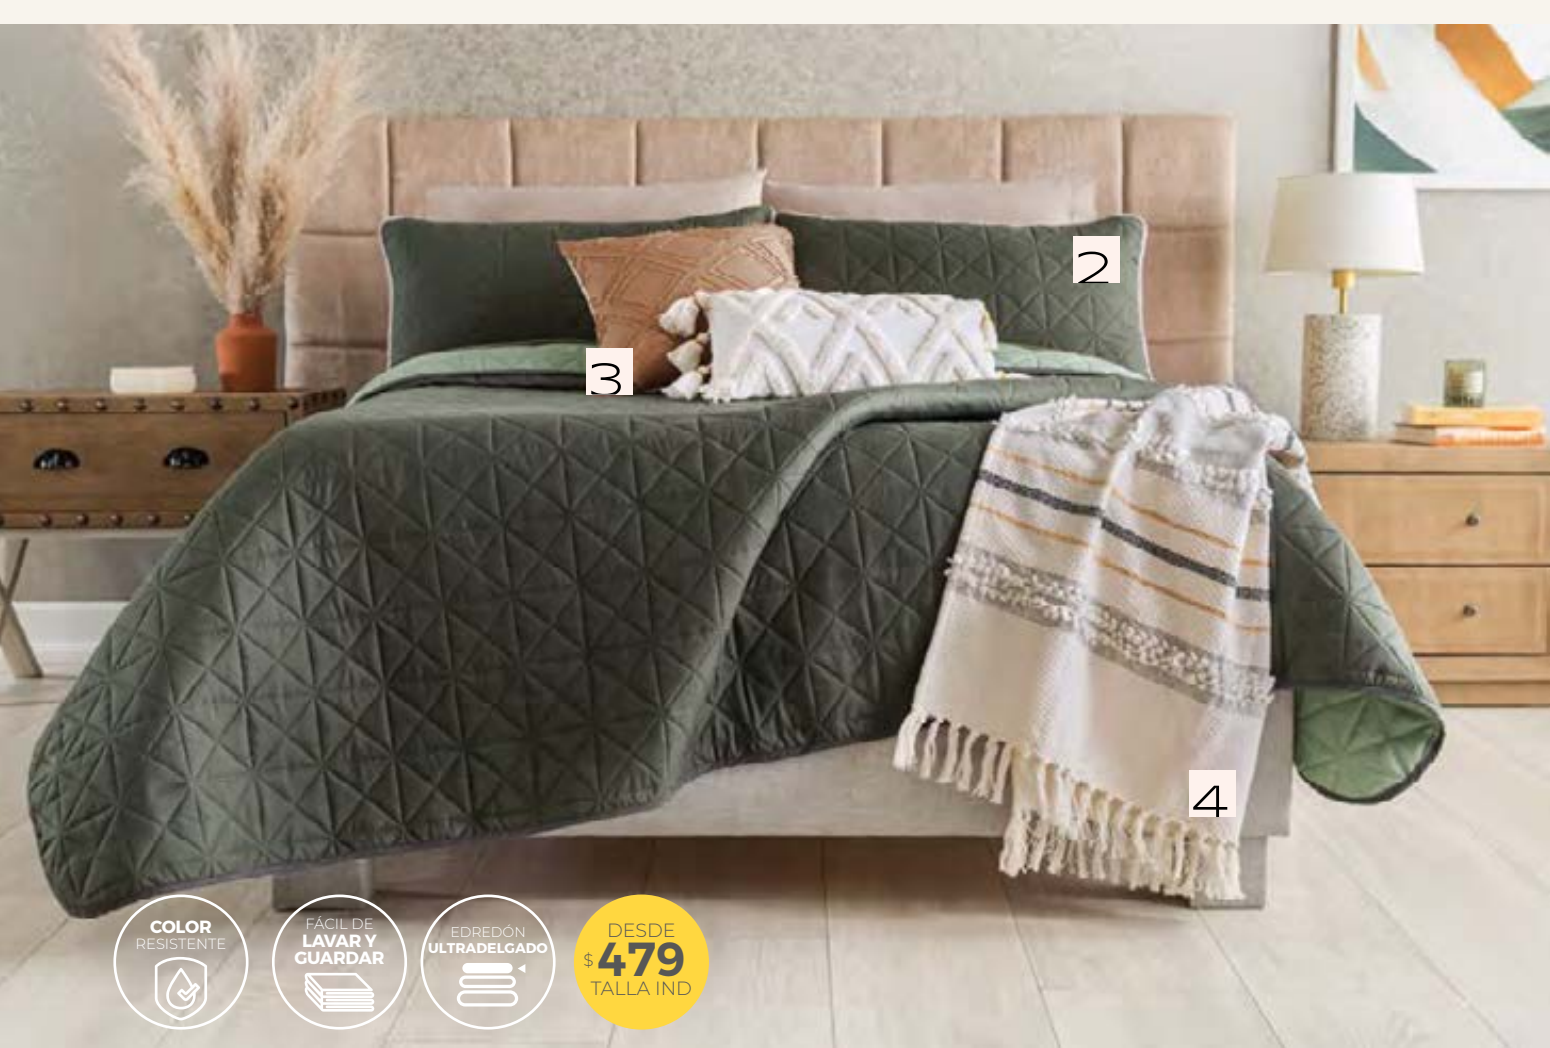

OLIVO

Edredón Novo 2 vistas

IND	MAT	KS
43859	43860	43862
1 Edredón	1 Edredón	1 Edredón
$479	$519	$719

Complementos se venden por separado

DEEP ROSE

Edredón Novo 2 Vistas

IND	MAT	KS
43863	43864	43866
1 Edredón	1 Edredón	1 Edredón
$449	$499	$669

Complementos se venden por separado.

EDREDÓN
ULTRADELGADO

COLOR
RESISTENTE

FÁCIL DE
LAVAR Y
GUARDAR

DESDE
$449
TALLA IND