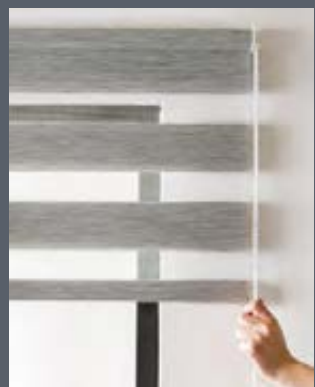

complementa con

CORTINA DUO
GRIS CORTA

64136
\$1,319
1 cortina

SÁBANAS CABOS
MENTA MAT

24051
\$1,049
100% algodón

2 VISTAS

Los complementos de esta
vista se venden por separado.

Edredón estampado