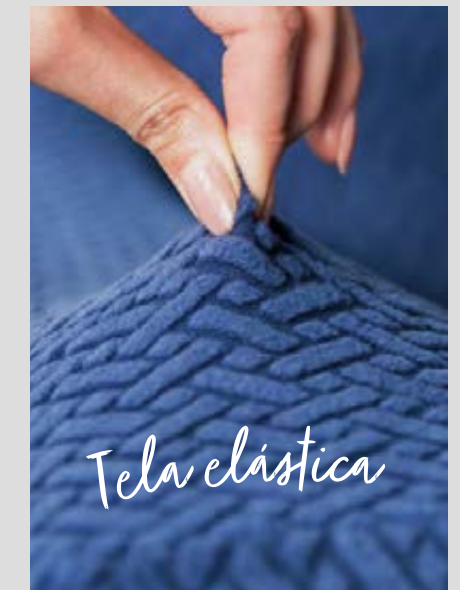

NIZA AZUL

Funda de Sillón