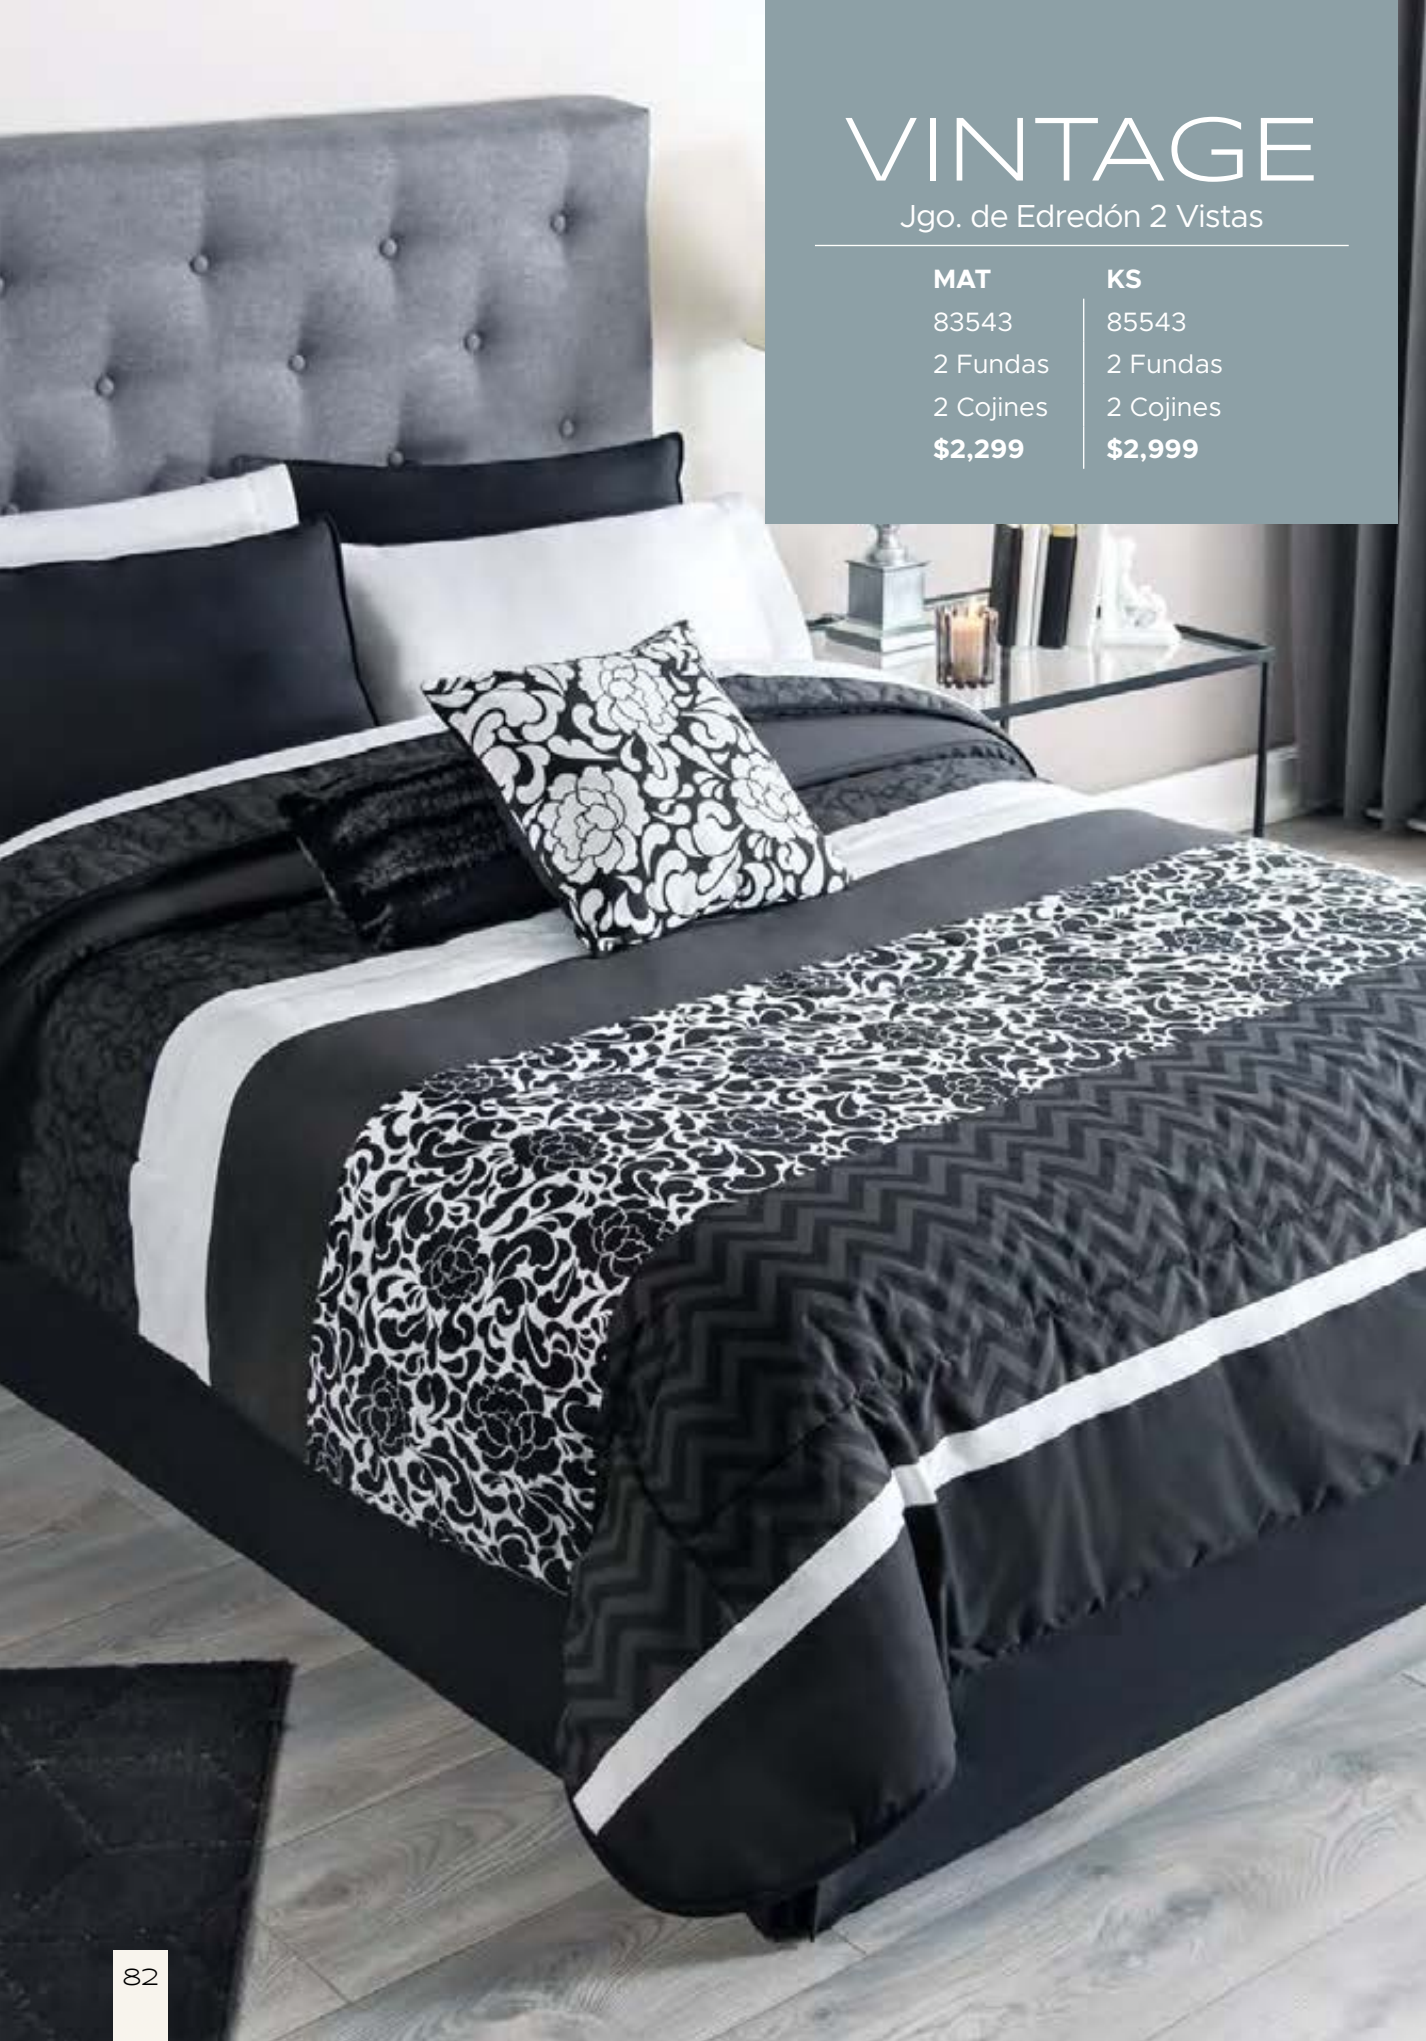

VINTAGE

Jgo. de Edredón 2 Vistas

MAT

83543

2 Fundas

2 Cojines

$2,299

KS

85543

2 Fundas

2 Cojines

$2,999