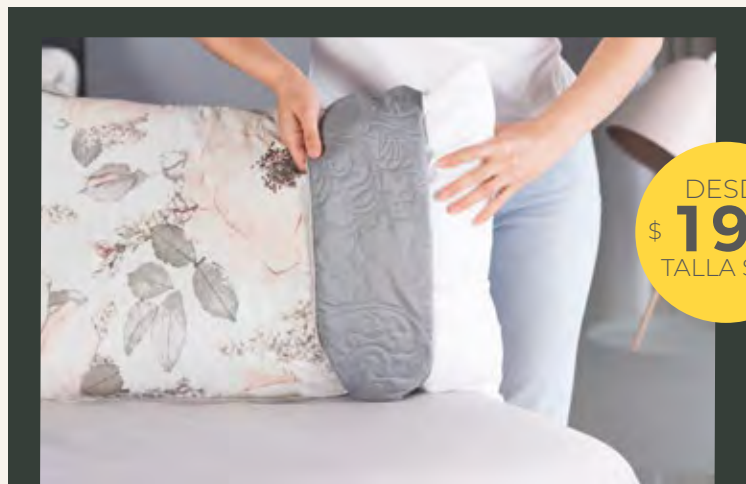

DESDE
$ 199
TALLA STD