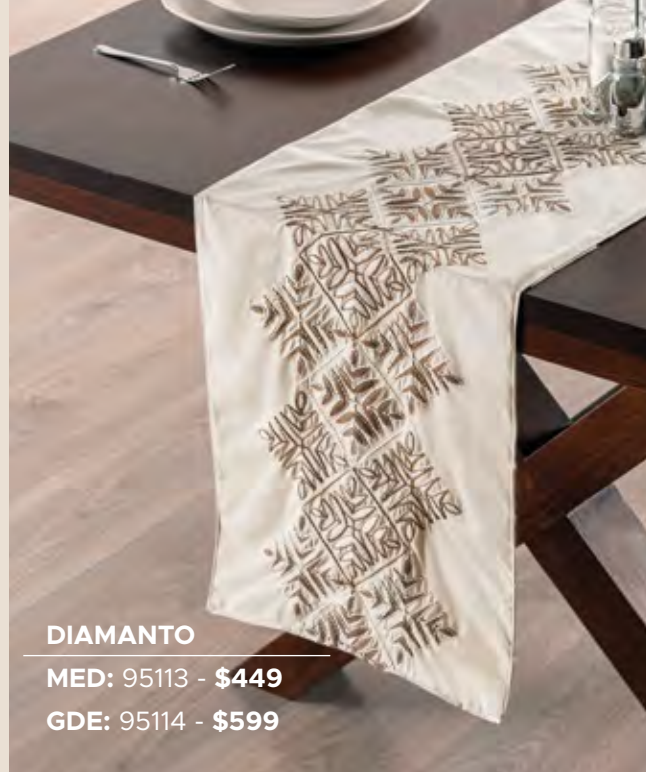

Textura Metálica

ACERO
13276
Plástico
\$249

Textura

ROBLE
48529
MDF
\$349

Perfil de Mantel

CAMINOS DE MESA

MED: 0.38 x 1.60 m | GDE: 0.38 x 2.30 m

DESDE
\$ 199
MED