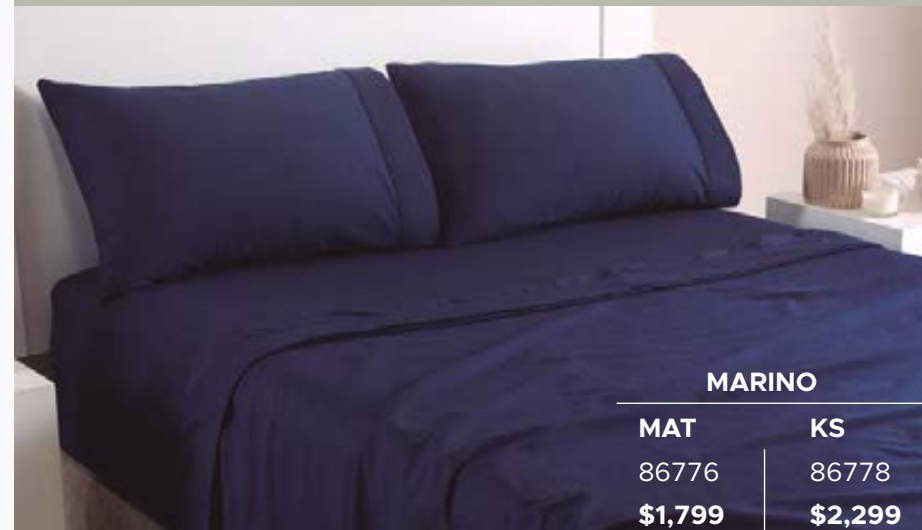

¿CONOCES
LOS TIPOS DE
SÁBANAS?

SÁBANAS MODAL

50% MODAL, 50% ALGODÓN

*calidad premium
para el mejor
descanso*

PERLA

MAT	KS
24908	24910
\$1,799	\$2,299

MARINO

MAT	KS
86776	86778
\$1,799	\$2,299