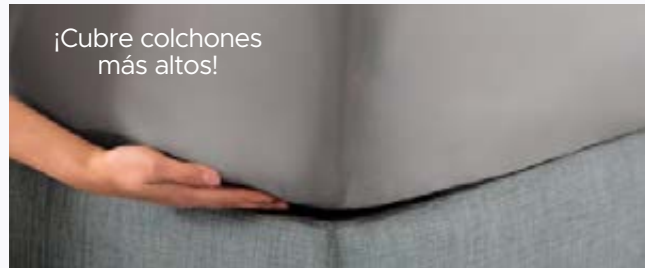

DESDE
\$6,800
TALLA IND

¿CONOCES
LOS TIPOS DE
SÁBANAS?

SÁBANAS DE CAMISETA

MARINO

IND	MAT	KS
24855	24856	24858
\$1,199	\$1,419	\$1,899

¡Cubre colchones
más altos!

GRIS GLACIAL

IND	MAT	QS	KS
23736	23737	23738	23739
\$1,169	\$1,349	\$1,599	\$1,899