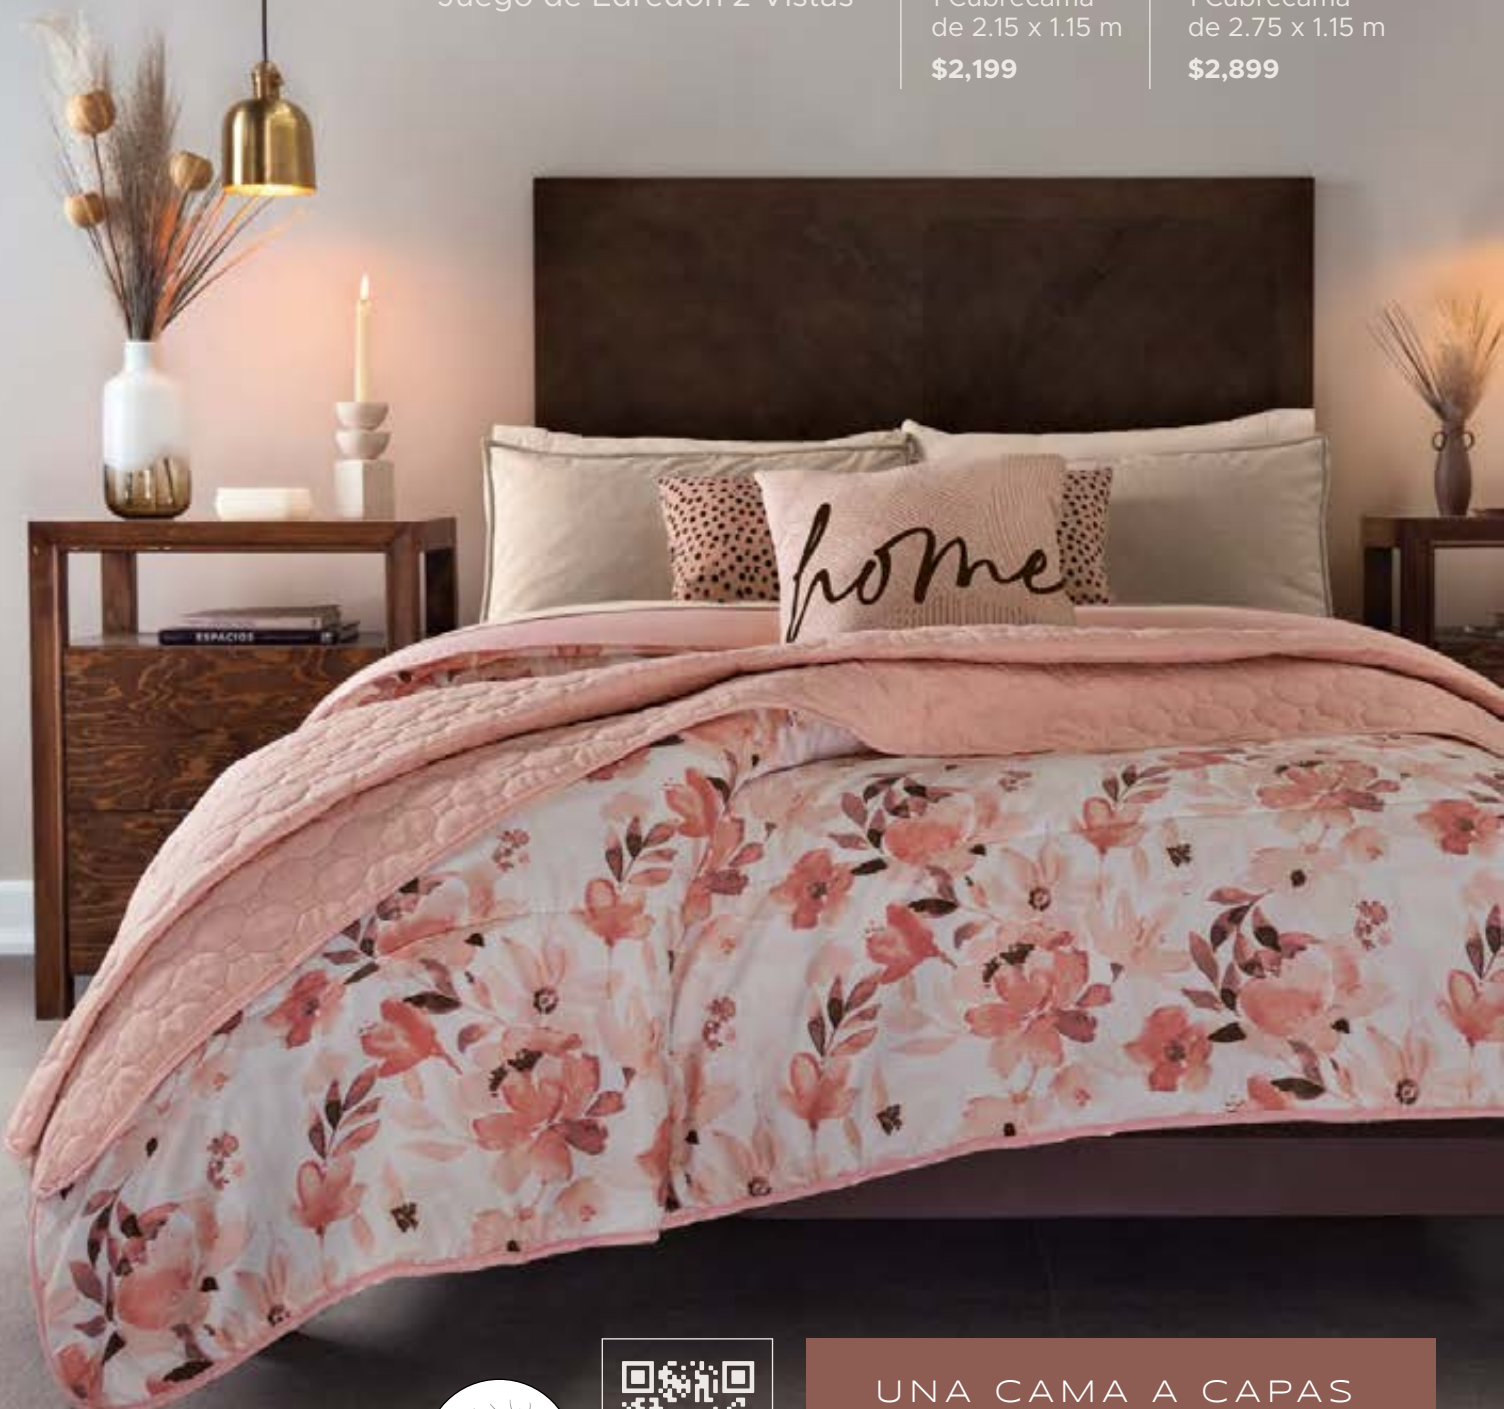

FIORI

Juego de Edredón 2 Vistas

MAT

86794

2 Fundas

2 Cojines

1 Cubrecama
de 2.15 x 1.15 m

$2,199

KS

86796

2 Fundas

2 Cojines

1 Cubrecama
de 2.75 x 1.15 m

$2,899