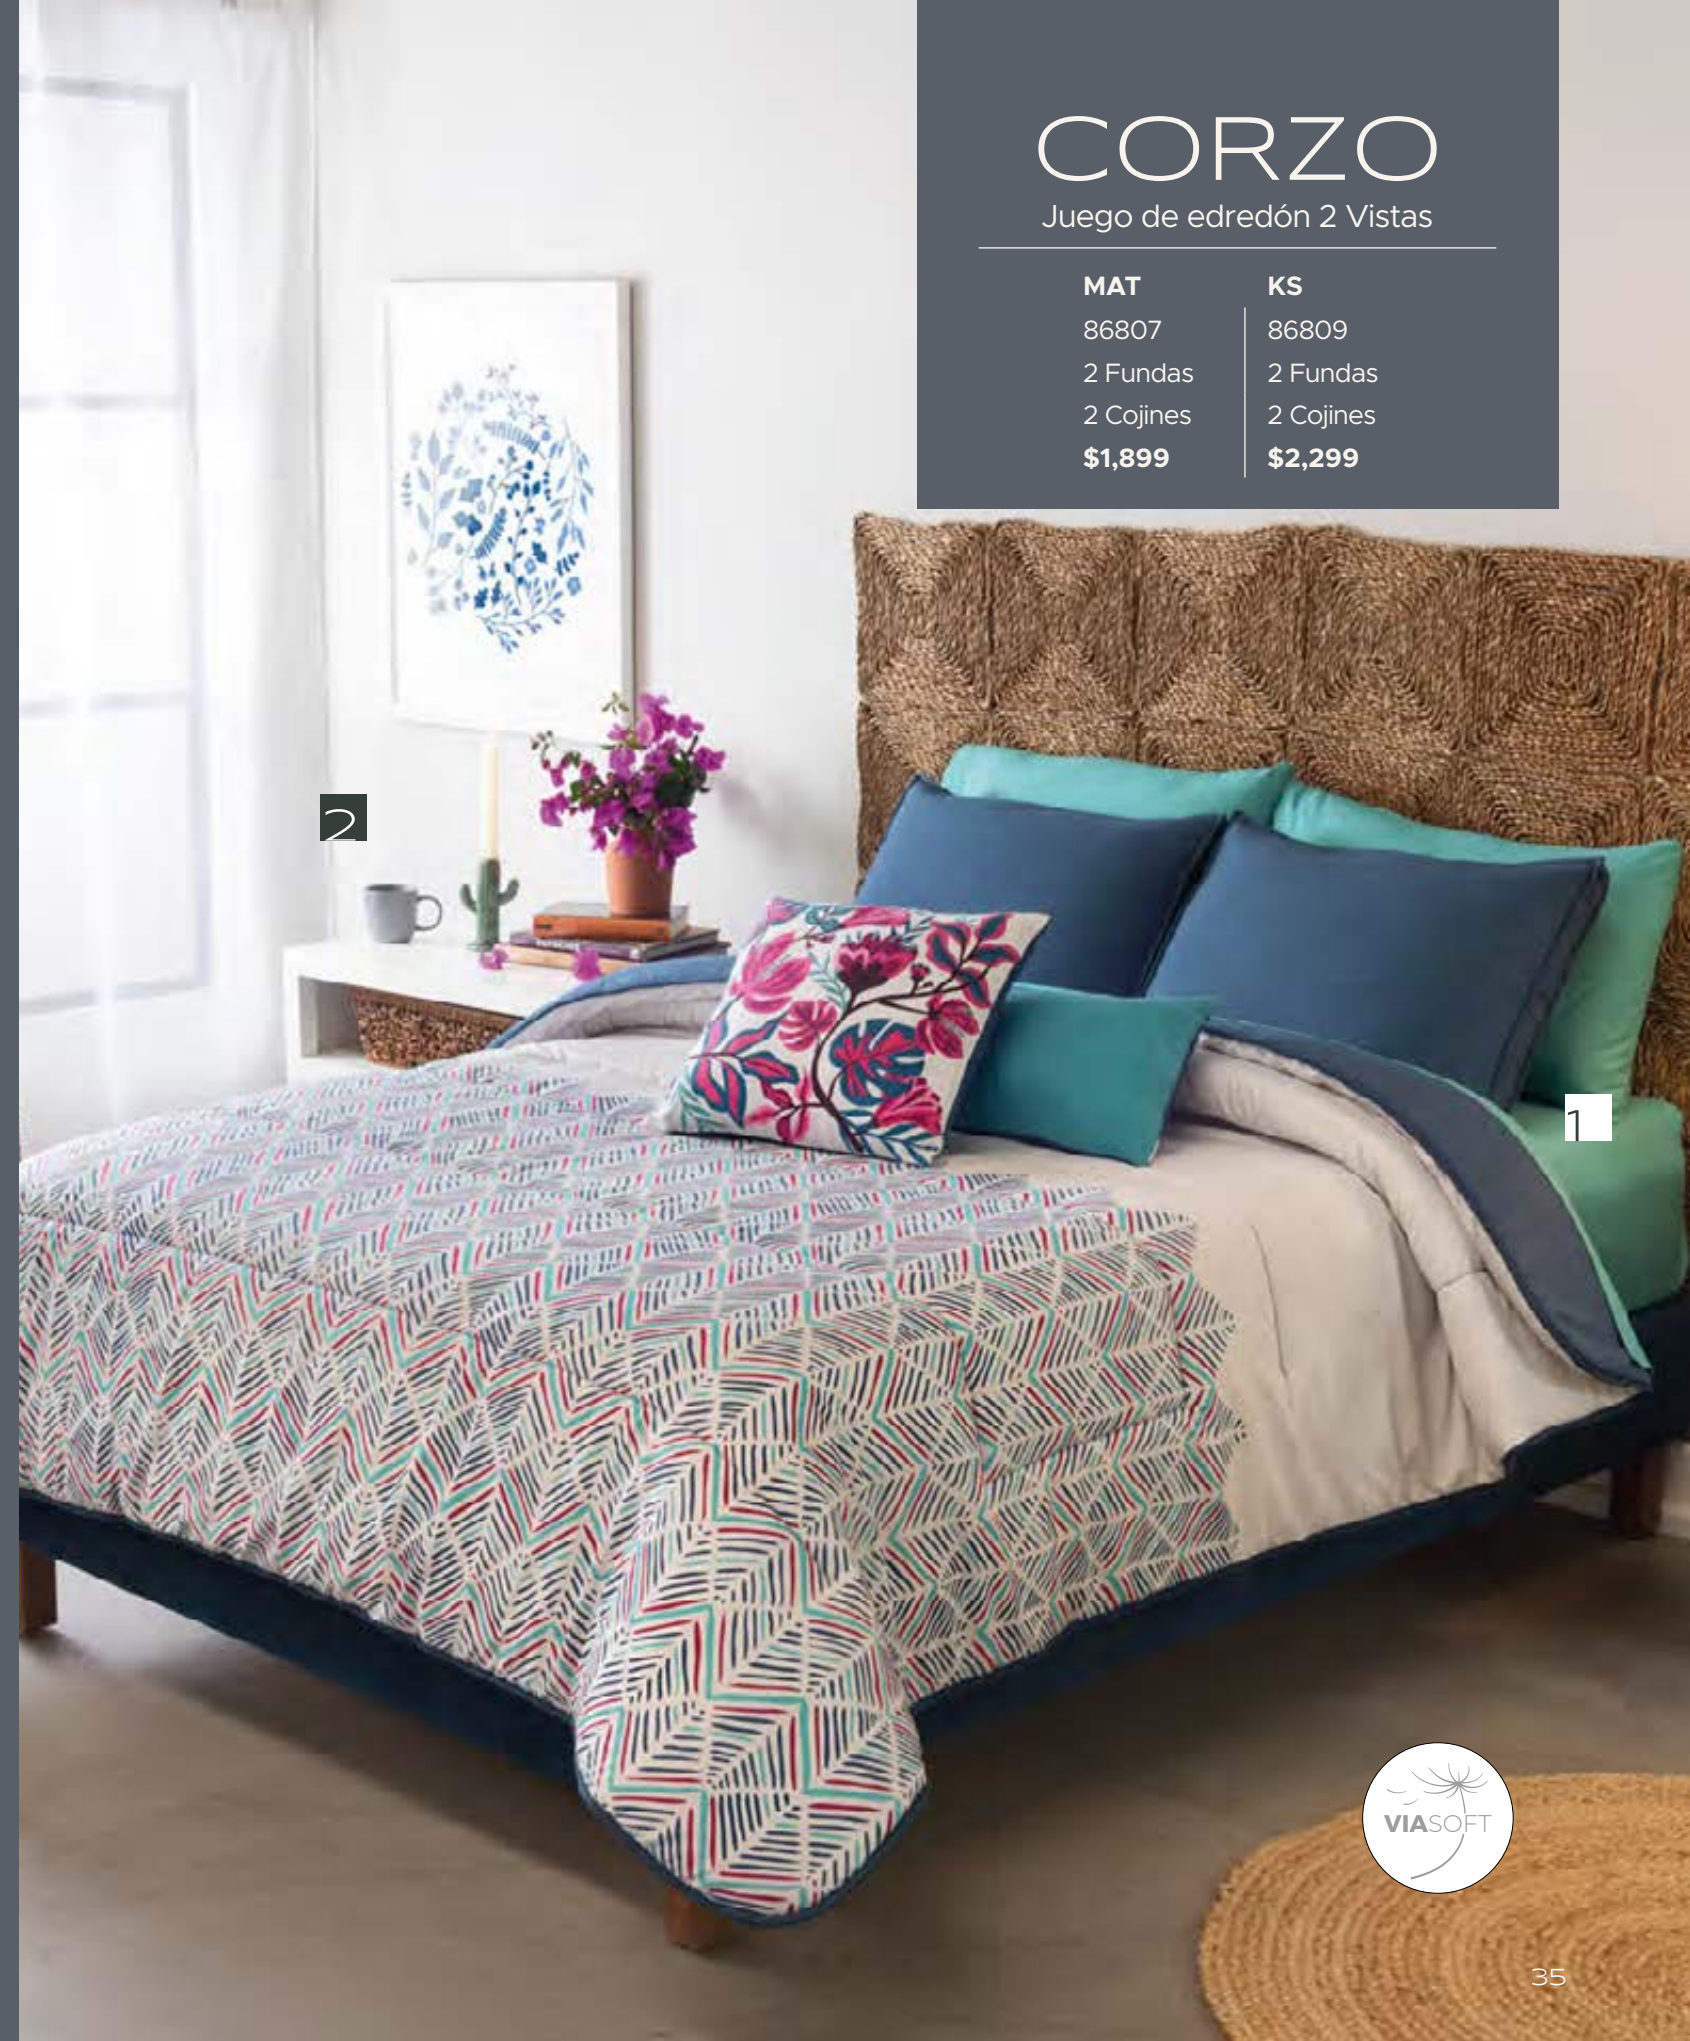

CORZO

Juego de edredón 2 Vistas

MAT	KS
86807	86809
2 Fundas	2 Fundas
2 Cojines	2 Cojines
$1,899	$2,299