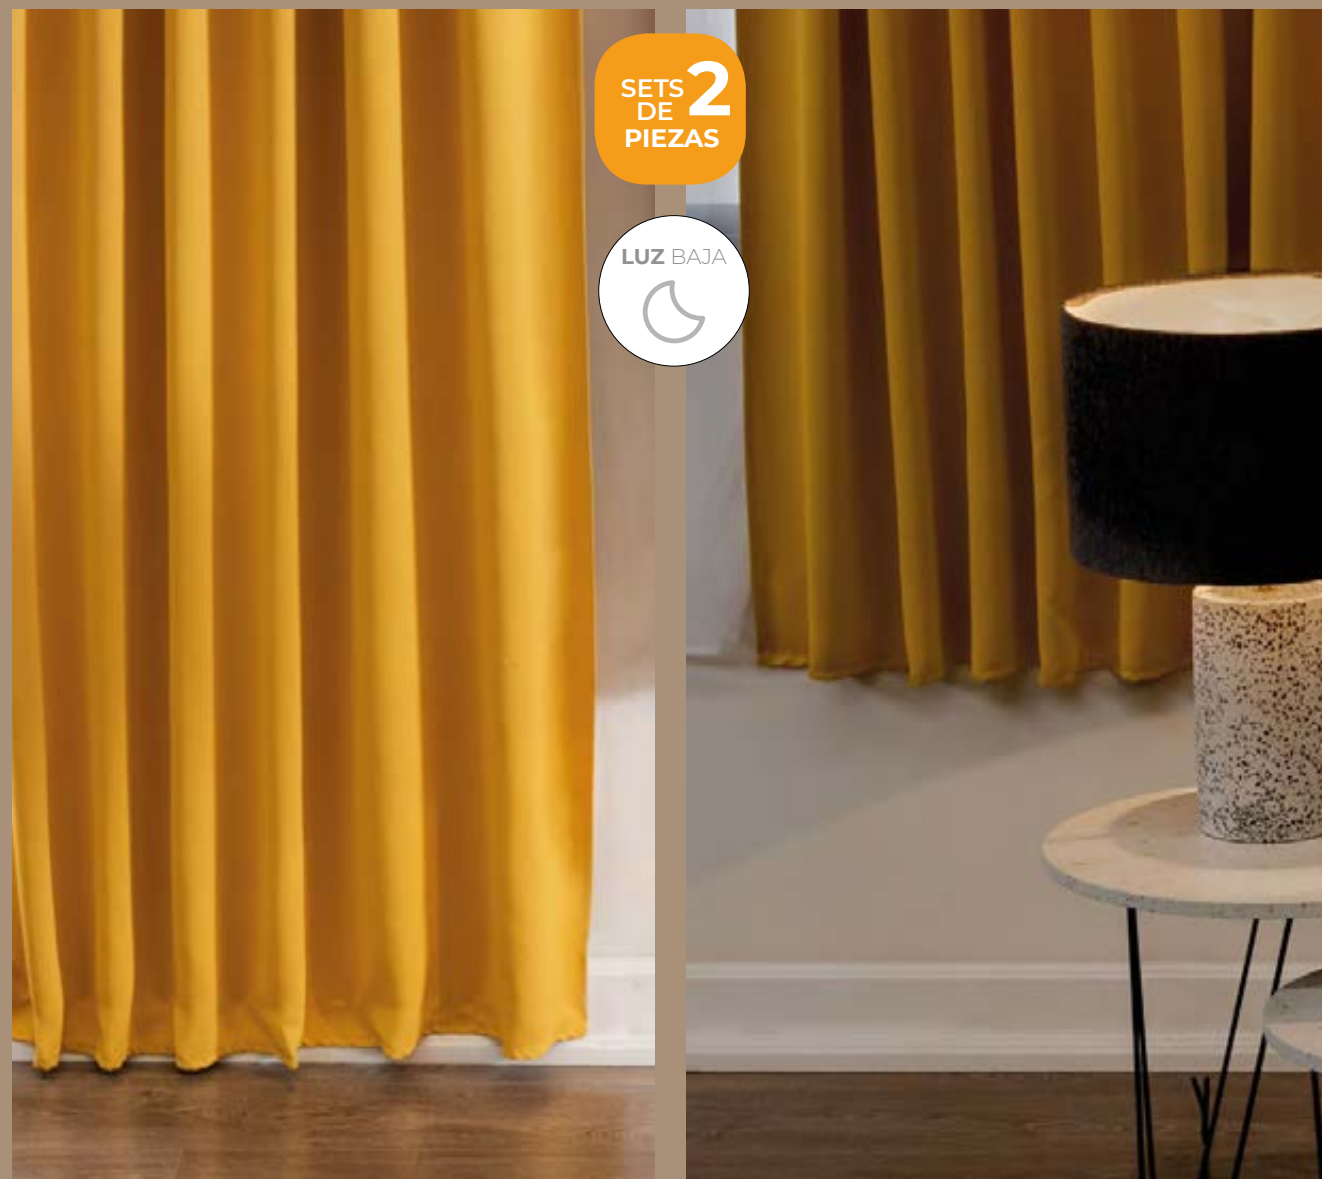

CORTINAS BLACKOUT CATANIA

PARA TUS VENTANAS
LARGAS

PARA TUS VENTANAS
CORTAS

SETS DE **2**
PIEZAS

LUZ BAJA

CORTINA CORTA
1.18 x 1.80 m

Cubren hasta
el 80% de
la Luz

CORTINA LARGA
1.50 x 2.30 m