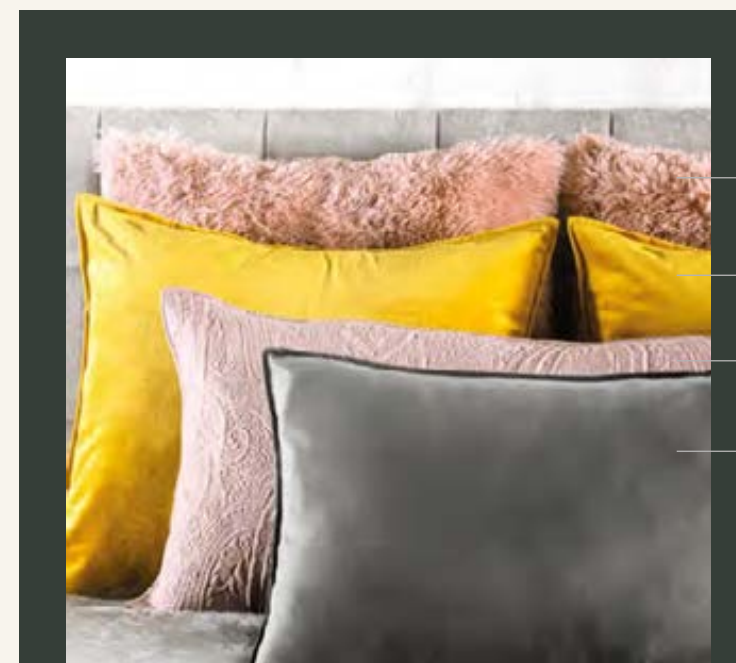

FUNDAS DE COJÍN VELVET

Velvet	Velvet	Velvet
VELVET NEGRO 37655 | $179 47 x 47 cm	VELVET AZUL 36688 | $179 47 x 47 cm	VELVET GRIS 36689 | $179 47 x 47 cm
Velvet Bordado	Velvet	Velvet
VOGA VERDE 86757 | $369 47 x 47 cm	VELVET MOSTAZA 36647 | $179 47 x 47 cm	VELVET ROSA 36666 | $179 47 x 47 cm

Añade el relleno...

Selecciona la funda añade el relleno y disfruta de la versatilidad de nuestras fundas. ¡Te encantarán!

RELENO RECTANGULAR 35989 | $105 52 x 32 cm	RELENO CUADRADO 35937 | $135 51 x 51 cm	Calidad Premium Más suave y resistente RELENO CUADRADO PLUS 24990 | $165 47 x 47 cm

FUNDAS DE ALMOHADA

Para proteger o decorar, escoge tu funda de almohada decorativa

BASIC
STD 77 x 46 cm
KS 100 x 46 cm

AZUL STD | 35848 | $199 KS | 35903 | $219	GRIS STD | 35867 | $199 KS | 35868 | $219	VINO STD | 86827 | $199 KS | 86828 | $219
MOSTAZA STD | 36252 | $199 KS | 36253 | $219	SIENA STD | 25054 | $199 KS | 25055 | $219	BEIGE STD | 86834 | $199 KS | 86835 | $219

Fundas para tus almohadas

- EUROPEA XL
  70 x 70 cm
- EUROPEA
  69 x 60 cm
- KS
  94 x 46 cm
- STD
  70 x 46 cm