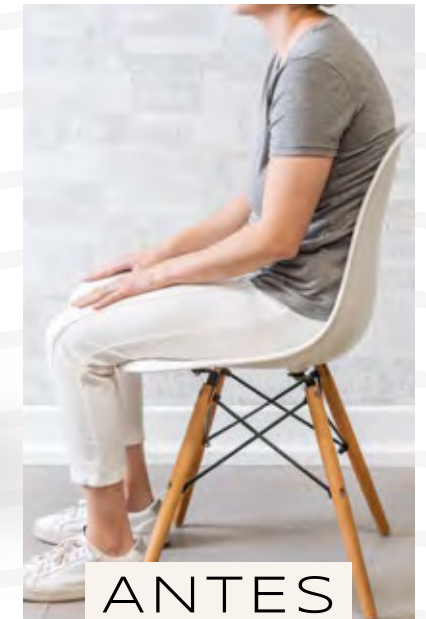

ESCAÑA
AQUÍ PARA
CONOCER
MÁS

¿CONOCES TU ALMOHADA IDEAL?

Mejora tu calidad de sueño

Descansar es un factor muy importante.
Para elegir tu almohada ideal es bueno conocer sus características.

SOPORTE SUAVE

Compuesta con la más delgada de nuestra fibra.

Descanso delicado que tu cuerpo necesita.

Ideal para dormir boca abajo liberando la tensión de hombros y brazos.

SOPORTE MEDIO

Diametro medio de fibra.

Brinda el equilibrio entre firmeza y suavidad aliviando cualquier cansancio.

Ideal para dormir boca arriba, impide que el cuello quede flexionado.

SOPORTE FIRME

El mayor de nuestros diámetros en fibra.

Proporciona el grosor y firmeza para un verdadero descanso.

Ideal para dormir de lado ya que permite un equilibrio entre la espalda y la columna vertebral.

Las fibras de relleno son 100% poliéster, antiestáticas, liberándote de las molestas chispas. Son resistentes a la luz del sol, a diferencia de las comunes, éstas no se vuelven amarillas

Almohada Viafoam ORTOLUMBAR

Diseñada especialmente para tu espalda

STD
36296
41 x 39 x 9 cm
$899

*Almohada ortopédica.
*Funda desmontable.

Evita lesiones lumbares ocasionadas por los tiempos prolongados en los asientos.

Perfecta para **trabajar, estudiar** en casa, **conductores, mujeres embarazadas y gamers.**

Se adapta tanto a tu cuerpo como a la **silla.**

Peso ligero y portátil, el compañero de viaje perfecto

Alivia el dolor de espalda baja y media con diseño ergonómico

41 x 39 x 9 cm

Usalas juntas para obtener la postura perfecta

ANTES

Corrige inmediatamente la postura mientras brinda sensación de **confort y relajación.**

Almohada Viafoam MULTISEAT

Sentado correcto, postura ¡saludable!

STD
86681
44 x 36 x 7 cm
$749

*Almohada ortopédica.
*Funda desmontable.