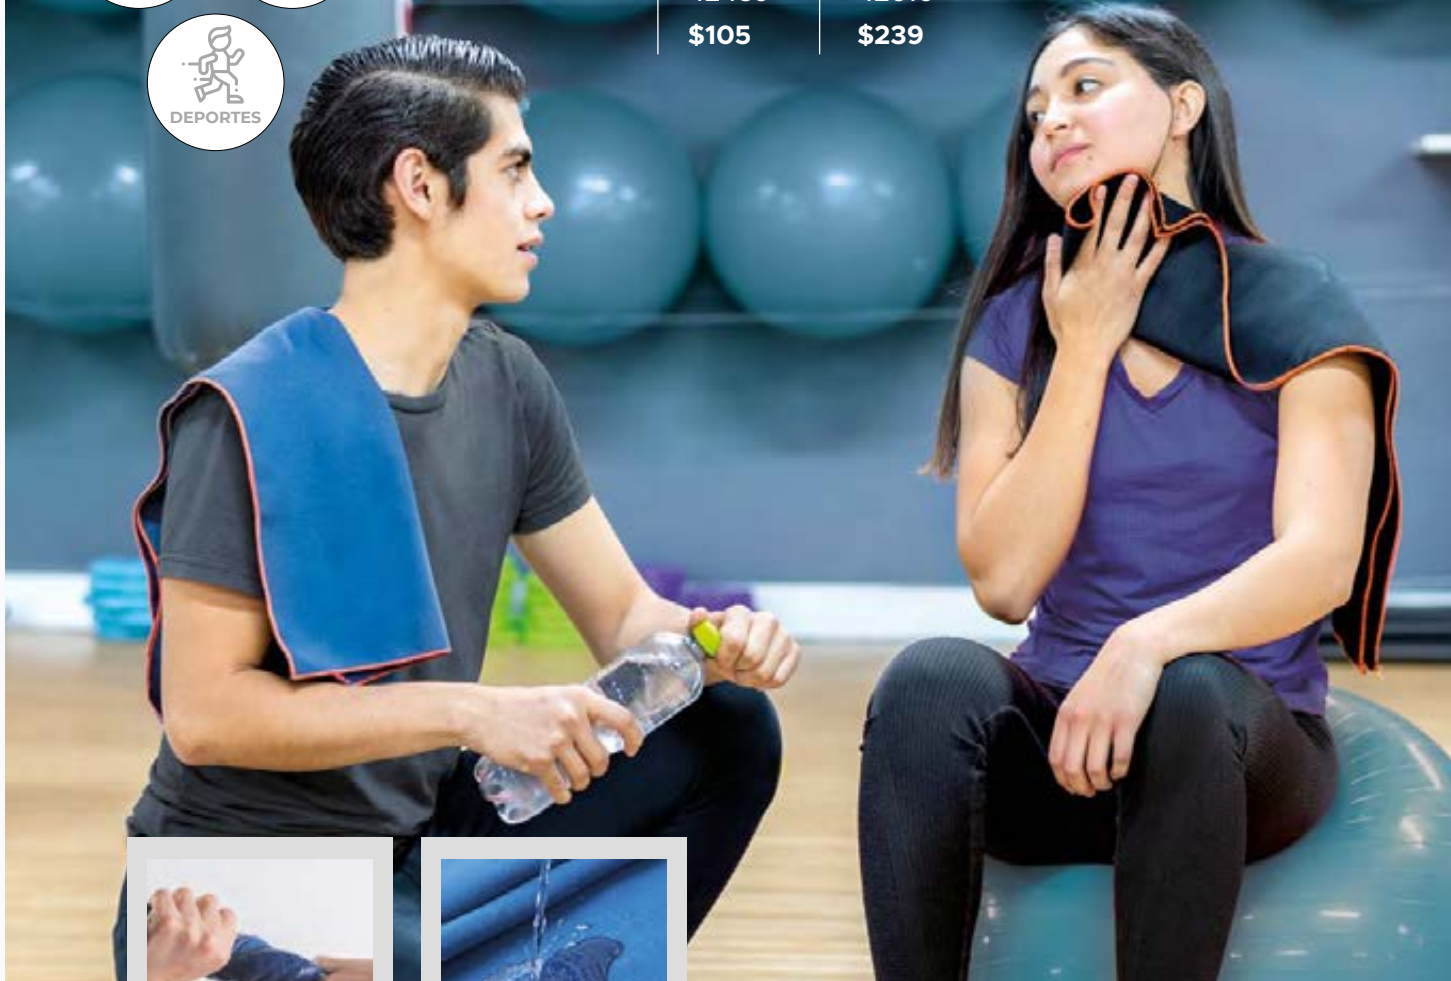

TOALLAS MICROSPORT

ideales para:

MICRO FIBRA

ULTRA ABSORBENTE

DESDE $105
TALLA GYM

AZUL
NEGRO

GYM
42460
42459
$105

1/2 BAÑO
42354
42610
$239

MEDIDAS DISPONIBLES:
GYM: 0.34 x 0.75 m
1/2 BAÑO: 0.70 x 1.40 m