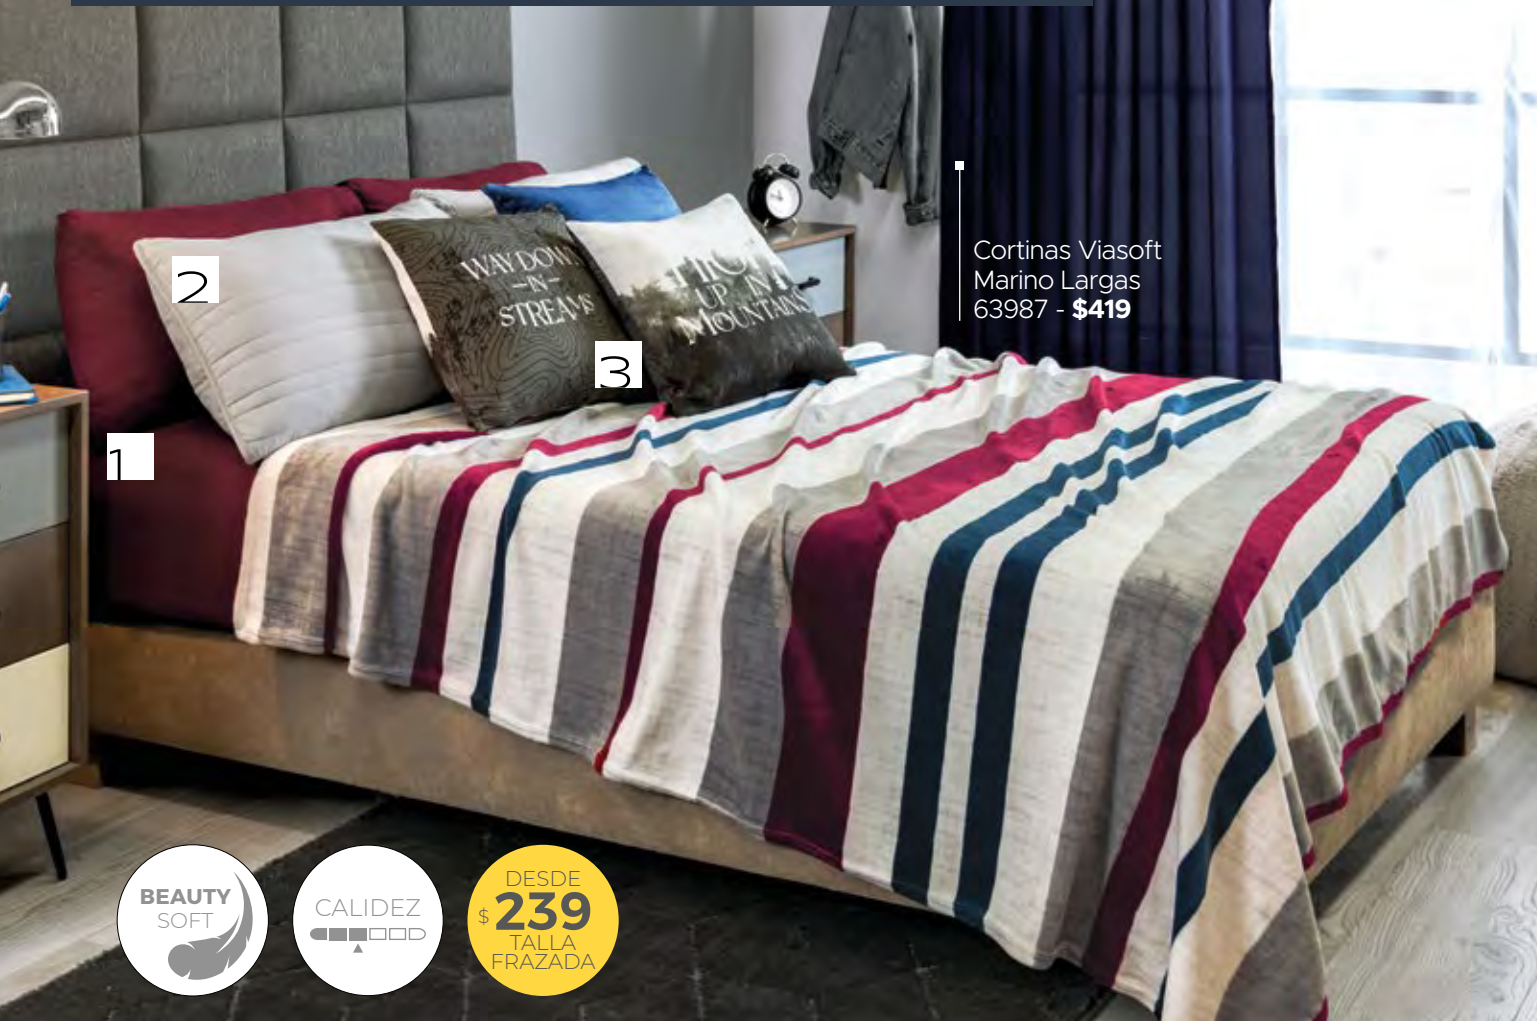

OXFORD

Cobertor Ligero

FRAZADA	IND	MAT	QS	KS
54479	54481	54481	54483	54483
1.09 x 1.70m	1.80 x 2.20m	1.80 x 2.20m	2.40 x 2.20m	2.40 x 2.20m
\$239	\$429	\$429	\$599	\$599

Complementos se venden por separado.