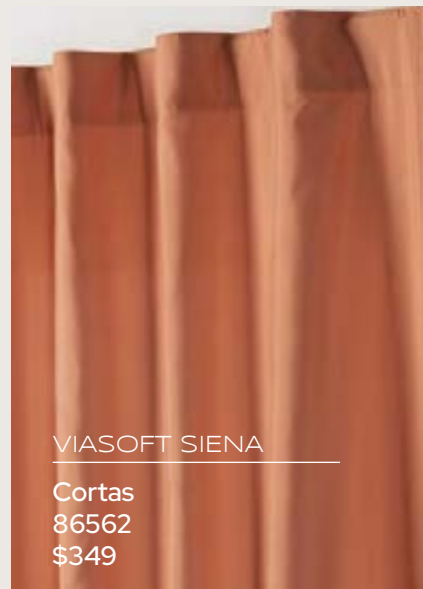

VIASOFT MOSTAZA

VIASOFT SIENA

Cortas
86562
$349