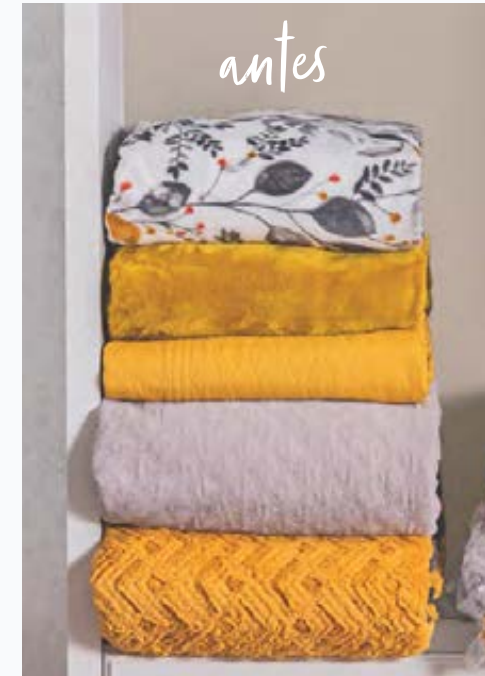

BOLSAS DE VINIL Y COMPRIMIBLES

JGO. DE 2 BOLSAS COMPRIMIBLES

51138 | 70 x 100 cm
\$179 | 2 piezas
Plástico

2 PIEZAS POR \$179

Paso 1: Guarda en la bolsa las prendas que ocupen más espacio en tu clóset (ya sea ropa de cama o tu ropa)