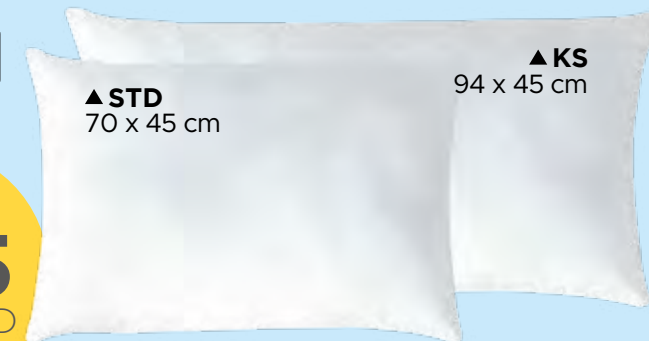

Almohada
BALANCE
Equilibrio entre firmeza y suavidad
¡Al mejor precio!

STD 35214 70 x 45 cm $165	KS 35215 94 x 45 cm $239

*Puedes usar secadora.
*Puedes lavarla en casa.