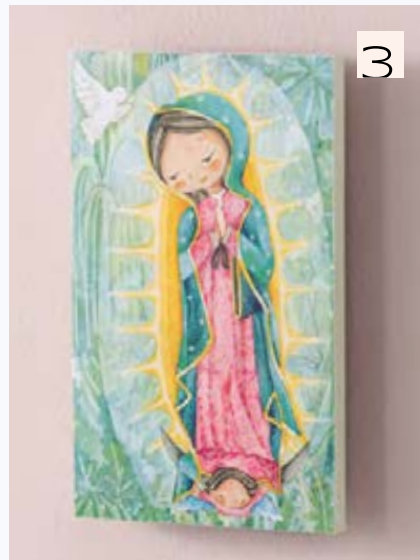

ADORNOS de pared

VUELVE TUS ESPACIOS EXTRAORDINARIOS

1

2

6
PIEZAS
POR
$149

también puedes
colocarlas dentro
del votivo

*Usa baterías CR2032 incluidas

3

4

Modula tus portarretratos y
únelos con sus prácticas argollas

6

4
PIEZAS
POR
$269

5

1. Votivo Metálico - 42623 - **$269** | 29 x 15.5 x 7 cm | Negro | 100% Metal
2. Jgo. de 6 velas LED - 77562 - **$149** | 3.8 x 4.8 x 3.58 cm | 6 piezas
3. Cuadro Virgen - 71428 - **$165** | 23.4 x 14.6 x 1.2 cm | 1 pieza | MDF
4. Guía decorativa - 77565 - **$799** | 150 cm | 1 pieza
5. Adorno de Pared Cruz - 71427 - **$349** | 21 x 3 x 34.5 cm | 1 pieza | Madera de Pino
6. Portarretratos Luro - 51130 - **$269** | 40 x 40 cm | 4 piezas | Plástico

ESPEJOS

SETS
DE
3
PIEZAS

Comienza tu día con una sonrisa
y refléjala en tu espejo favorito.

Perfil del
espejo

JGO. DE 3
ESPEJOS GOTA
42624 | 19.6 x 35.2 x 2.8 cm
$389 | 3 piezas
Plástico y vidrio

JGO. DE 3
ESPEJOS AURIA
51001 | 25 cm diá.
$539 | 3 piezas
Plástico y vidrio

JGO. DE 3
ESPEJOS ARGOS
51043 | 25.4 cm diá.
$479 | 3 piezas
Plástico y vidrio

en cualquier
espacio..

PORTARRETRATOS
LOVE

51009 | 36.8 x 66 cm
$105 | 1 pieza | Fotos
de 10 x 15 cm
Plástico