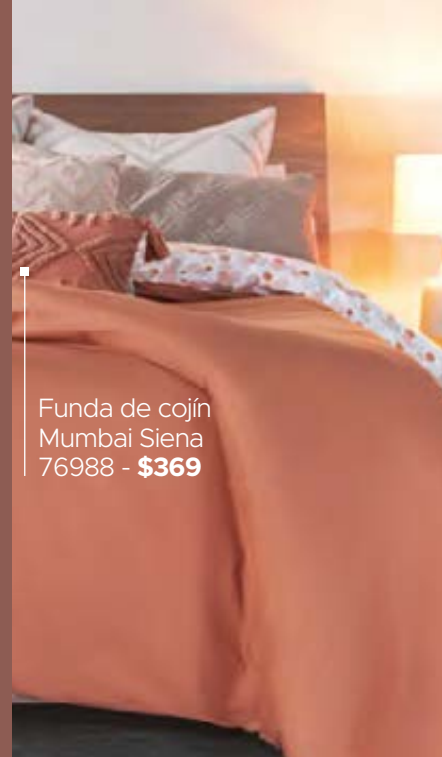

Funda de cojín Mumbai Siena 76988 - **$369**

2 VISTAS

PRAGA

Funda de Duvet 2 Vistas

MAT	KS
86837	86839
1 Funda de Duvet	1 Funda de Duvet
$899	$1,199

Complementos se venden por separado.

Sábanas Viasoft Siena MAT 86565 - **$569**

Funda de Almohada Voga Perla Europea 86618 - **$369**