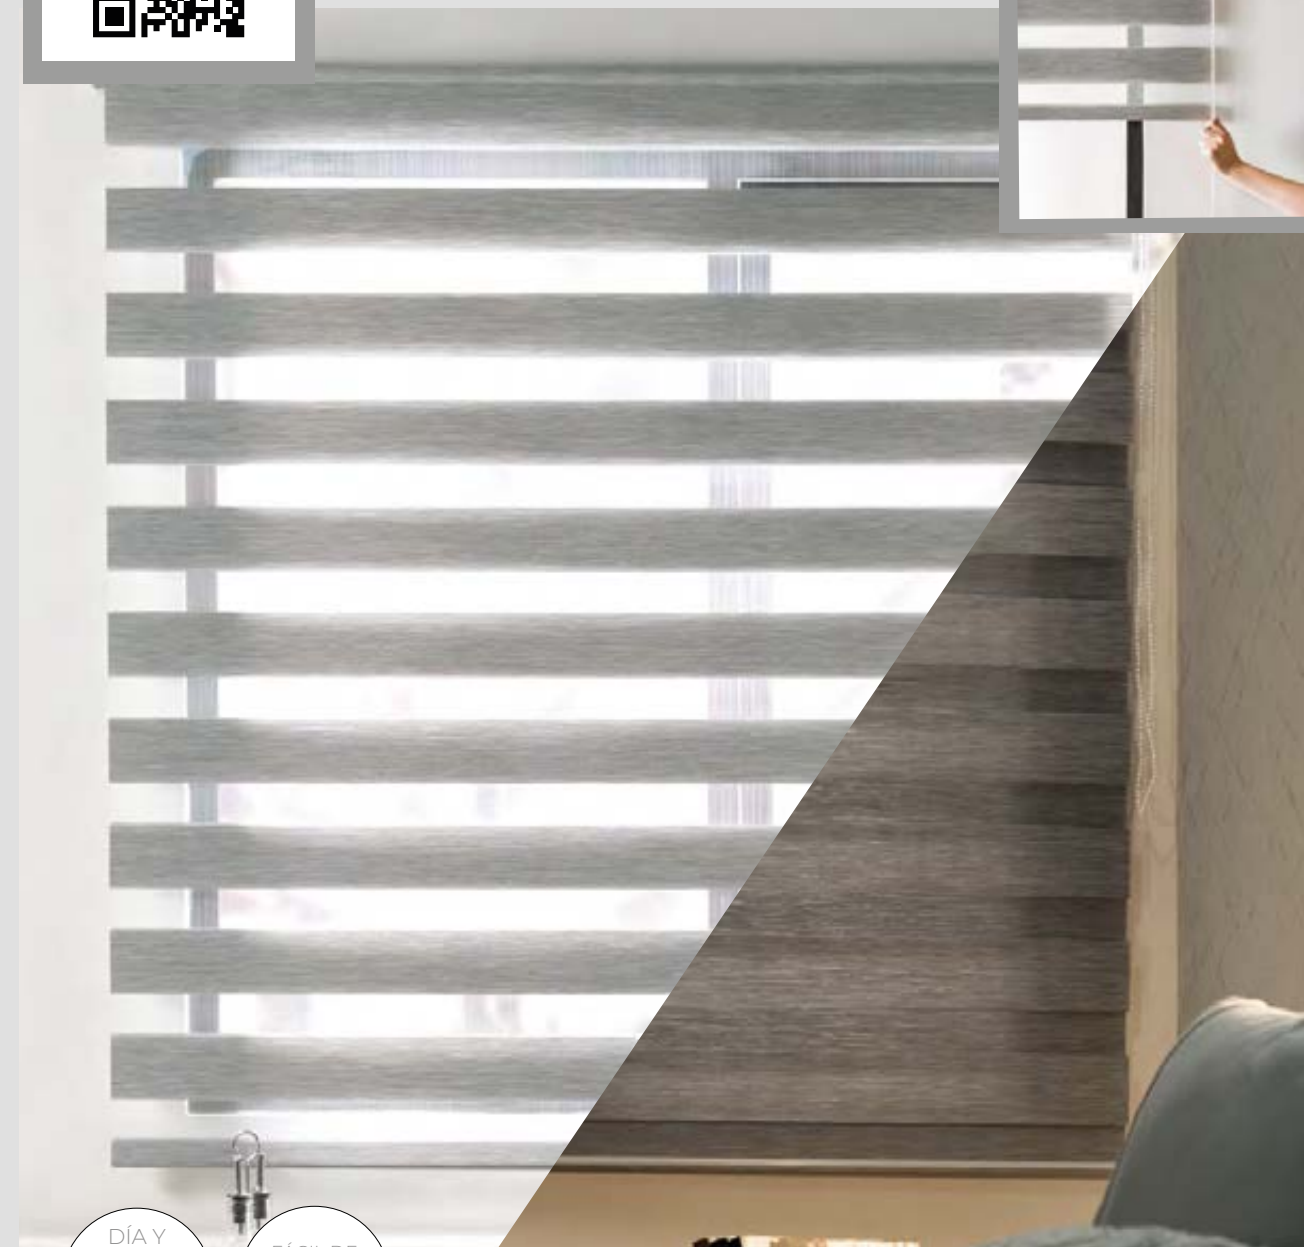

CORTINAS DÚO

Efecto eclipse.
Regula la luz que entra a tu cuarto, puedes lograr un efecto de doble oscuridad o de alta luminosidad.

Cubre del
30% al 90%
de la luz

GRIS
64136 - **$1,319**
Incluye una cortina

1.30 x 1.50 m