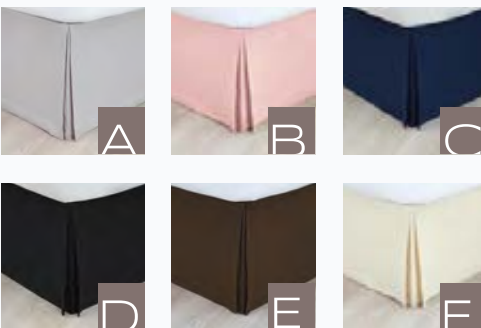

RODAPIÉS

Fija las esquinas con velcro

Fácil de instalar

No necesitas quitar el colchón

	IND	MAT	QS	KS
A. GRIS GLACIAL	39909	39910	39911	39912
B. ROSA MATURA	39917	39918	39919	39920
C. AZUL	39746	39747	39748	39749
D. NEGRO	86668	86669	86670	86671
E. CAFÉ	-	39804	39805	39806
F. BEIGE	-	39876	39877	39878
	\$329	\$329	\$369	\$389