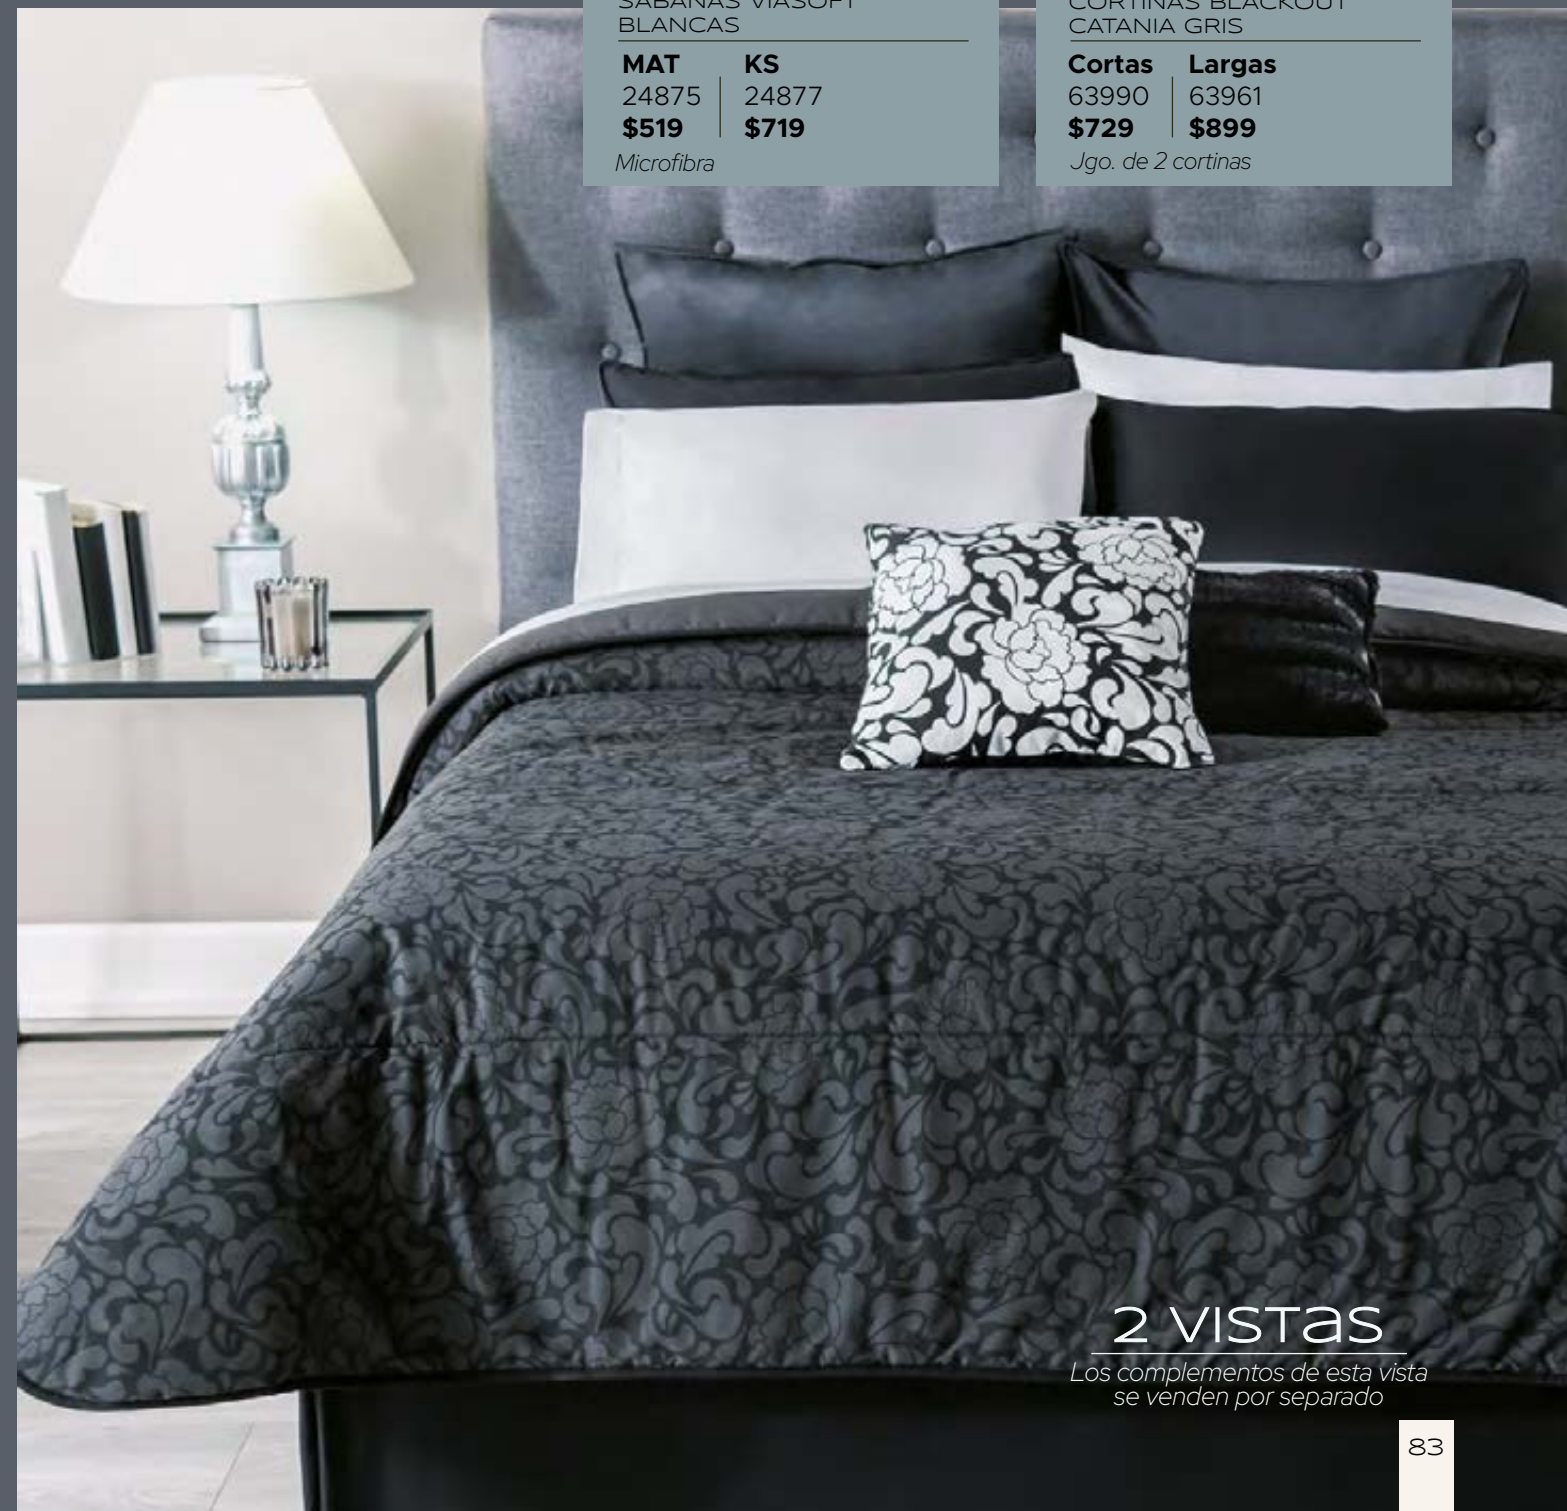

Cortas

63990

\$729

Jgo. de 2 cortinas

Largas

63961

\$899

2 VISTAS