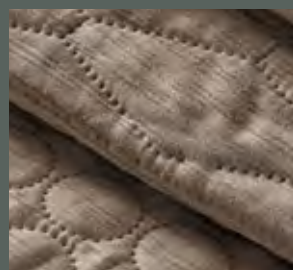

1. Sábanas Viasoft Blanco MAT - 24875 - **$519**
2. Funda de cojín Mumbai Beige - 36629 - **$369**
3. Sábanas Viasoft Verde MAT - 86773 - **$569**

3

Funda de almohada
Novo Olivo STD
86622 - **$199**

Cojín Malva
86802 - **$269**

Funda de cojín
Voga Verde
86757 - **$369**

Acabado tipo lino

TAUPÉ

Edredón Novo 2 Vistas

IND	MAT	KS
86693	86694	86696
1 Edredón	1 Edredón	1 Edredón
$499	$599	$749

Complementos se venden por separado

Funda de cojín
Mumbai Negro
76989 - **$449**

Funda de almohada
Voga Perla Europea
86618 - **$369**

2

1

2 vistas

Capitonado especial

Colores en
tendencia