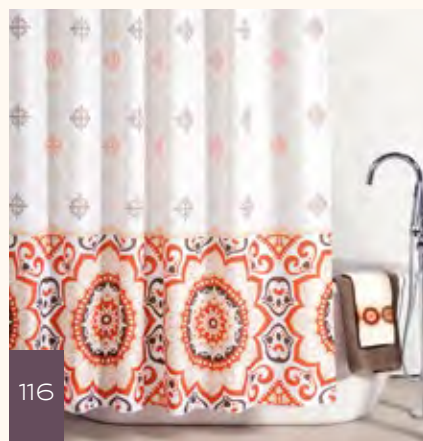

SIGUE LAS TENDENCIAS DE LOS TERROSOS

Ínspírate en la naturaleza y dale vida a tu hogar disfruta nuestra variedad en tonos y texturas

43864
$499

77556
$479

86565
$569

76988
$369

42641
$519

86786
$369

Frescos, clásicos
o cálidos

COMPLEMENTOS
Y ACCESORIOS
PARA TODOS

Descubre lo que puedes hacer en tu hogar con pequeños cambios, déjate sorprender por nuestra variedad de cojines, fundas, sábanas y muchos más complementos.

ENCUENTRA TUS
COMPLEMENTOS
IDEALES AQUÍ