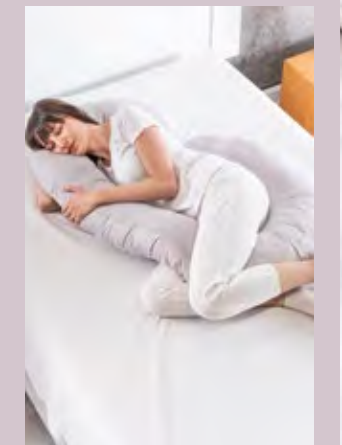

ALMOHADA BODY CONFORT

Sueño profundo y reparador

NUEVO

CUBRE LA FUNCIÓN
DE MÚLTIPLES
ALMOHADAS

Almohada
BODY CONFORT

36310 3.05 x 0.28 m \$799	*Puedes usar secadora. *Puedes lavarla en casa.
--	--

3.05 x 0.28 m