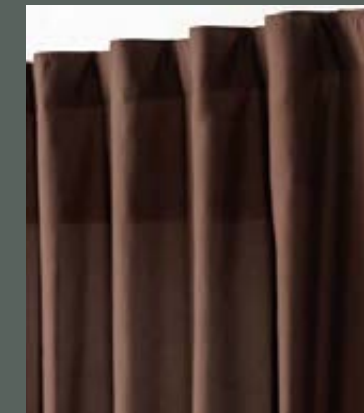

SÁBANAS VIASOFT
BEIGE

CORTINAS VIASOFT
COCOA

MAT	KS
24149	24151
\$519	\$719
<i>Microfibra</i>	

Cortas	Largas
64002	63989
\$349	\$419
<i>Jgo. de 2 cortinas</i>	

2 VISTAS

Los complementos de esta vista
se venden por separado