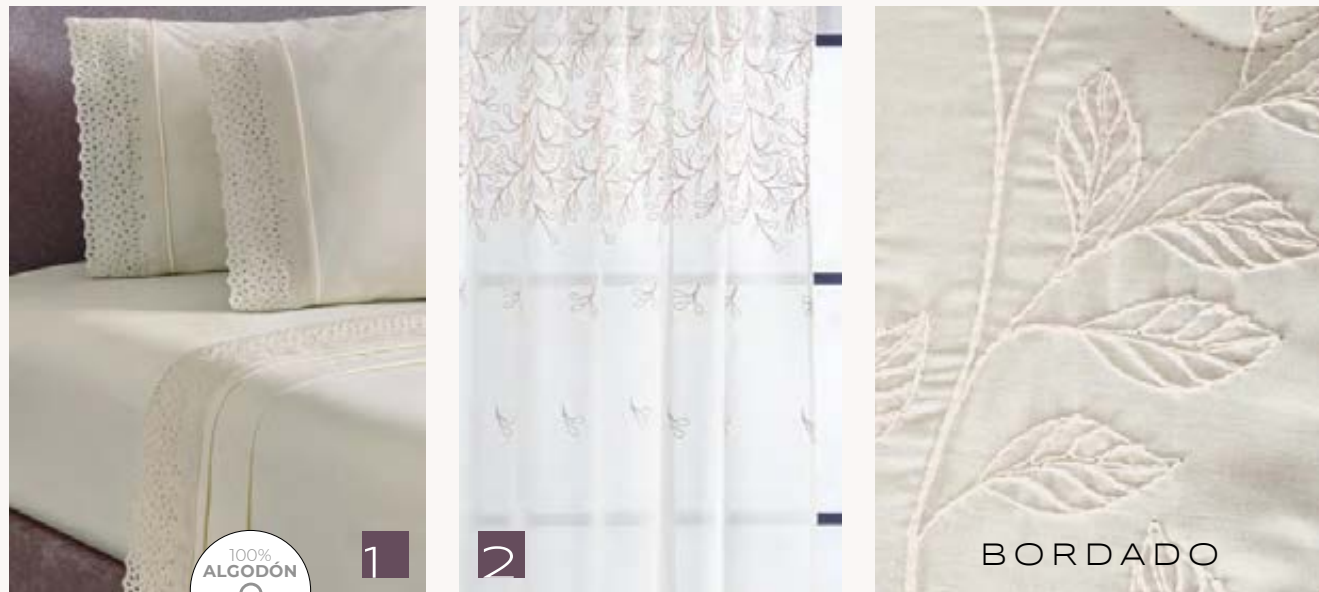

BORDADOS

PARA UN ESTILO RELAJADO

1. Sábanas Cabos Castaña MAT - 24921 - **$1,169**
2. Cortinas Translúcidas Velino Largas - 63863 - **$899**

BORDADO

CASTAÑA

Edredón Bordado

MAT	KS
86498	86500
2 Fundas	3 Fundas
1 Cojín	1 Cojín
2 Rellenos	3 Rellenos
$3,449	$4,899

*Composición 100% algodón
*Fundas Europeas incluyen relleno