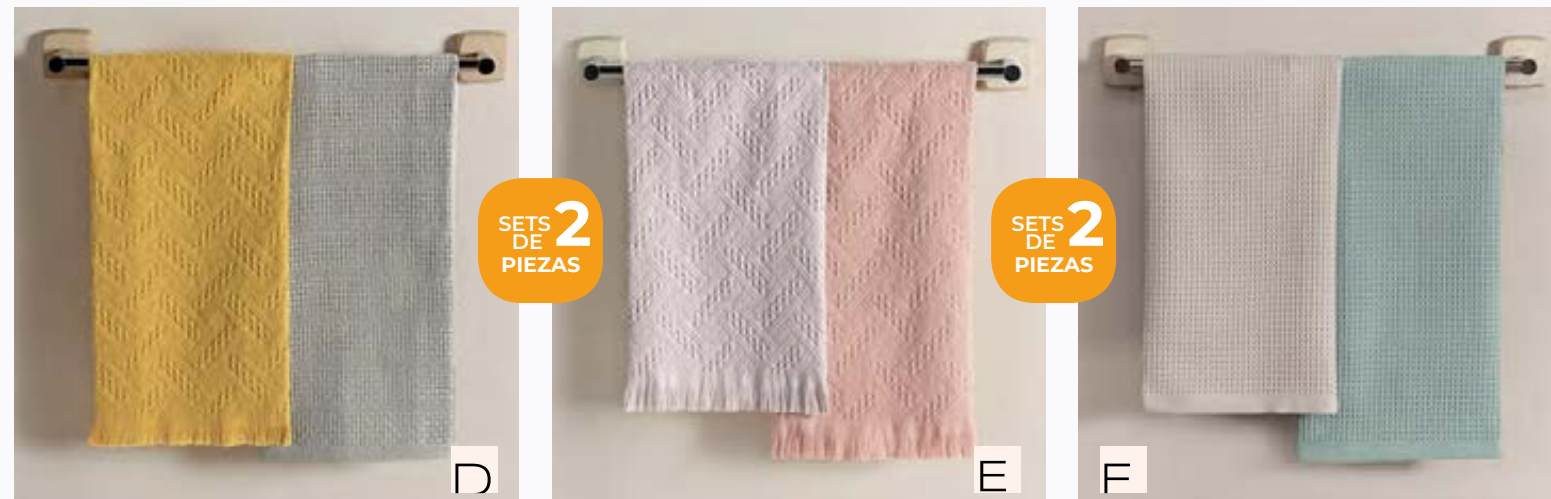

1/2 BAÑO
42354
42610
\$239

MEDIDAS DISPONIBLES:
GYM: 0.34 x 0.75 m
1/2 BAÑO: 0.70 x 1.40 m

Secado Rápido

Ultra Absorbente

Detalle de Fosfo

Fácil de Guardar

BENEFICIOS

- Secado rápido.
- Súper ligeras.
- Microfibra ultra absorbente.

1/2 BAÑO
0.70 x 1.40 m

GYM
0.34 x 0.75 m

A

Toalla bordada

B

Toalla bordada

C

Toalla bordada

¡Combinálas!

TOALLAS PULLMAN

SETS DE 2 PIEZAS

SETS DE 2 PIEZAS

D

E

F

MICRO FIBRA