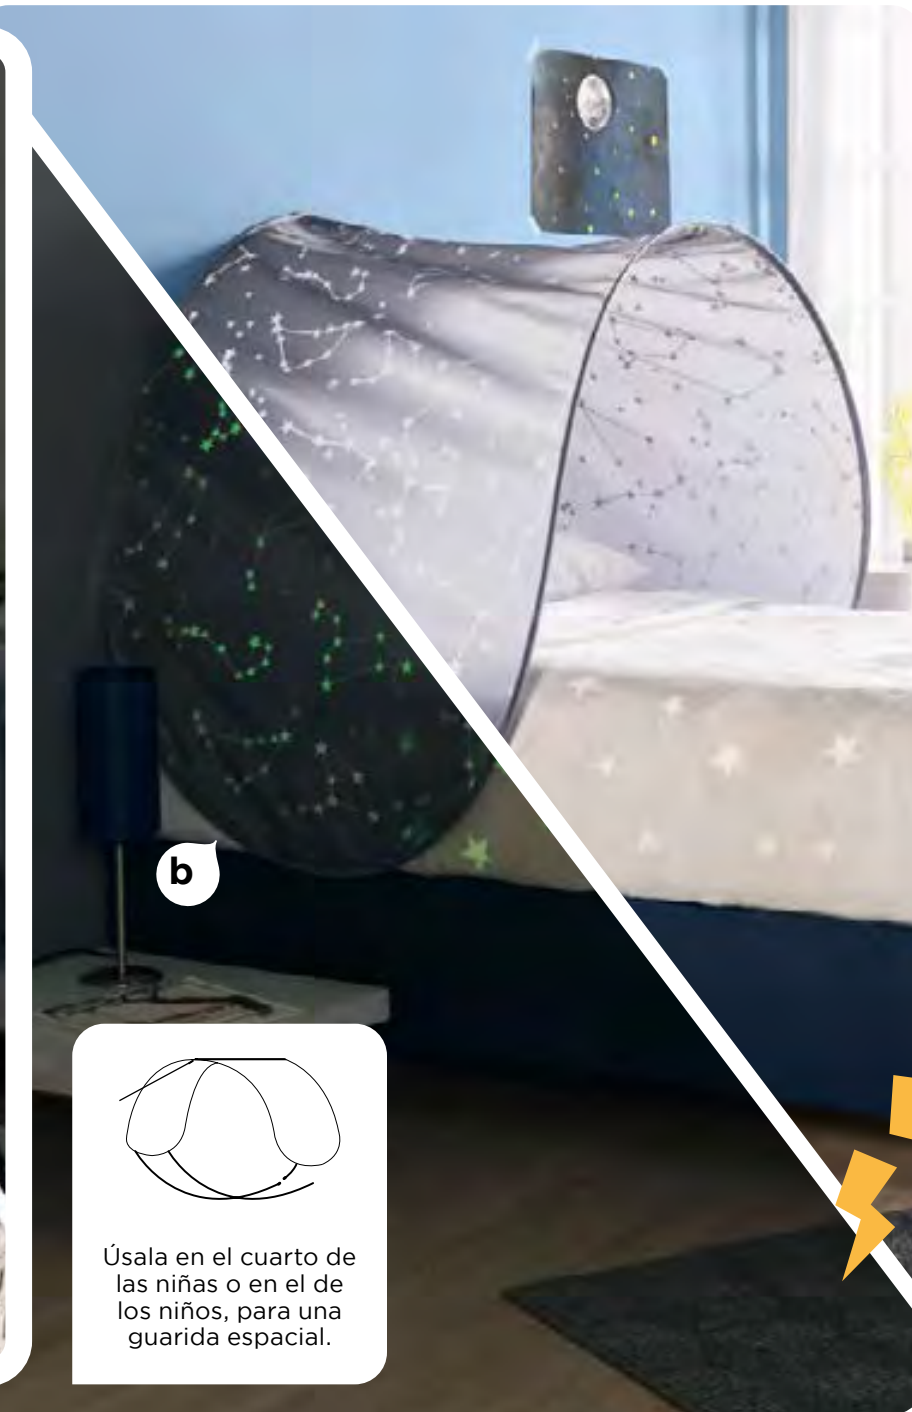

LISTAS PARA UNA
AVENTURA ESPACIAL

Úsala en el cuarto de las niñas o en el de los niños, para una guarida espacial.