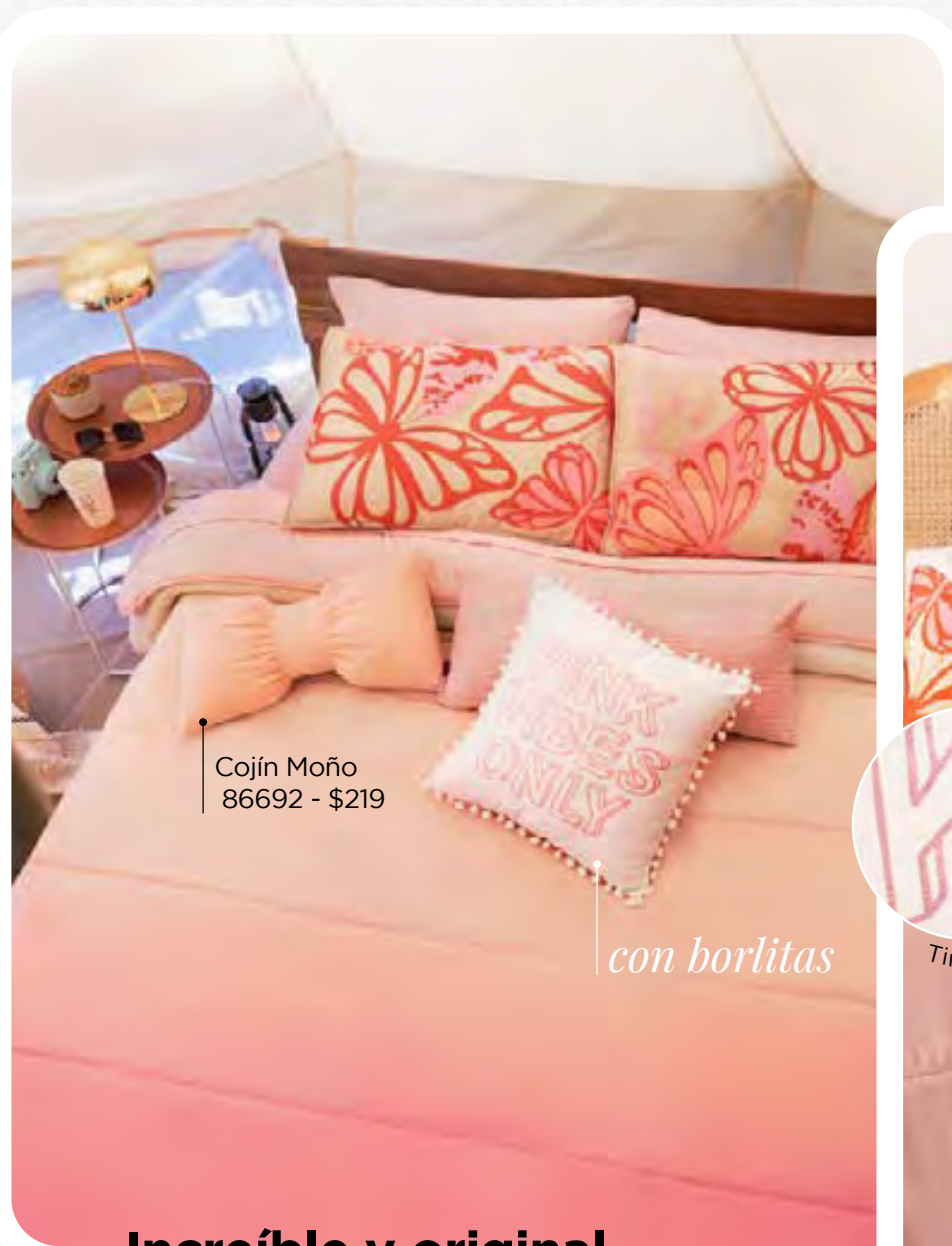

Cojín Moño
86692 - $219

con borlitas

Pink
++
vibes
+
only

**TEN.
DEN.
CIA.**