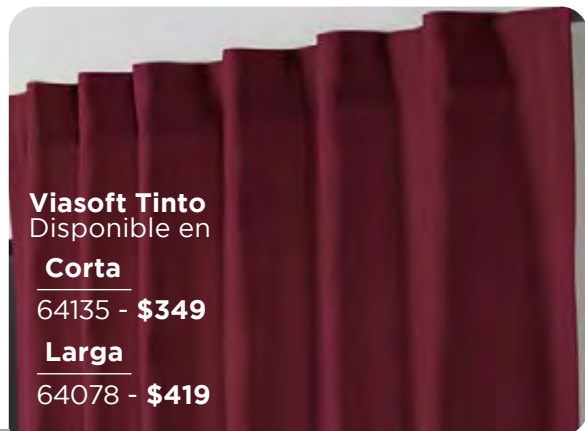

Viasoft Rosa Matura
 Disponible en
Corta
 64116 - \$349
Larga
 64045 - \$419

Viasoft Mostaza
 Disponible en
Corta
 64113 - \$349
Larga
 64112 - \$419

Viasoft Aqua
 Disponible en
Corta
 64137 - \$349

Viasoft Cocoa
 Disponible en
Corta
 64002 - \$349
Larga
 63989 - \$419

Viasoft Siena
 Disponible en
Corta
 86562 - \$349

Viasoft Marino
 Disponible en
Corta
 64000 - \$349
Larga
 63987 - \$419

Viasoft Tinto
 Disponible en
Corta
 64135 - \$349
Larga
 64078 - \$419

Viasoft Beige
 Disponible en
Larga
 64061 - \$419

Viasoft Gris
 Disponible en
Corta
 64001 - \$349
Larga
 63988 - \$419

CORTINA CORTA
 1.18 x 1.80 m

CORTAS

**CORTINAS
 VIASOFT**

LARGAS

CORTINA LARGA
 1.50 x 2.30 m

Para tus
 ventanas cortas.
 *Jgo. de 2 cortinas