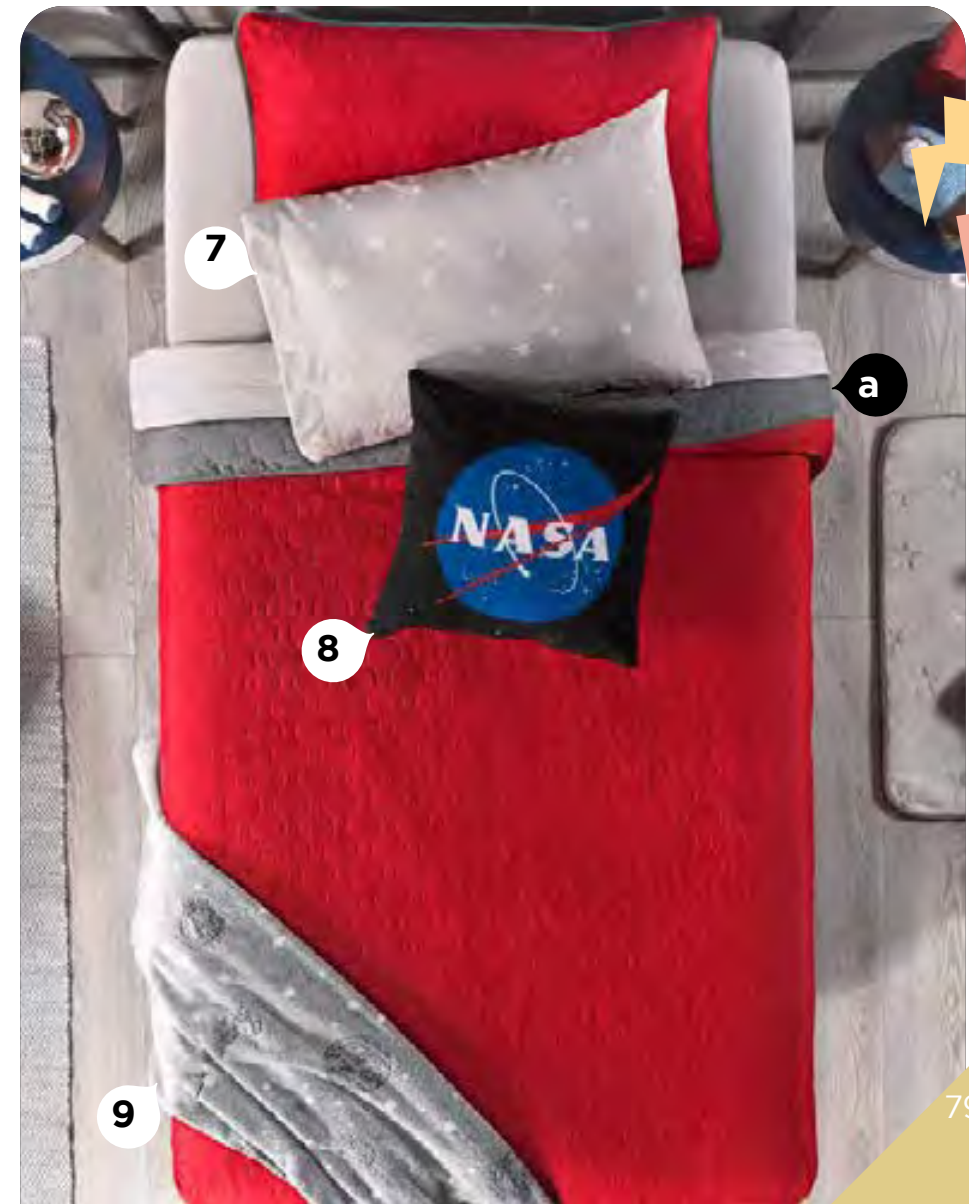

1. Cojín PS5 - 43858 - **$479**
2. Cobertor Ligero Oxford Frazada - 54479 - **$249**
3. Sábanas Viasoft Galaxia IND - 25059 - **$649**
4. Cojín Space - 36631 - **$239**
5. Cobertor Ligero Galaxy Frazada - 52678 - **$269**