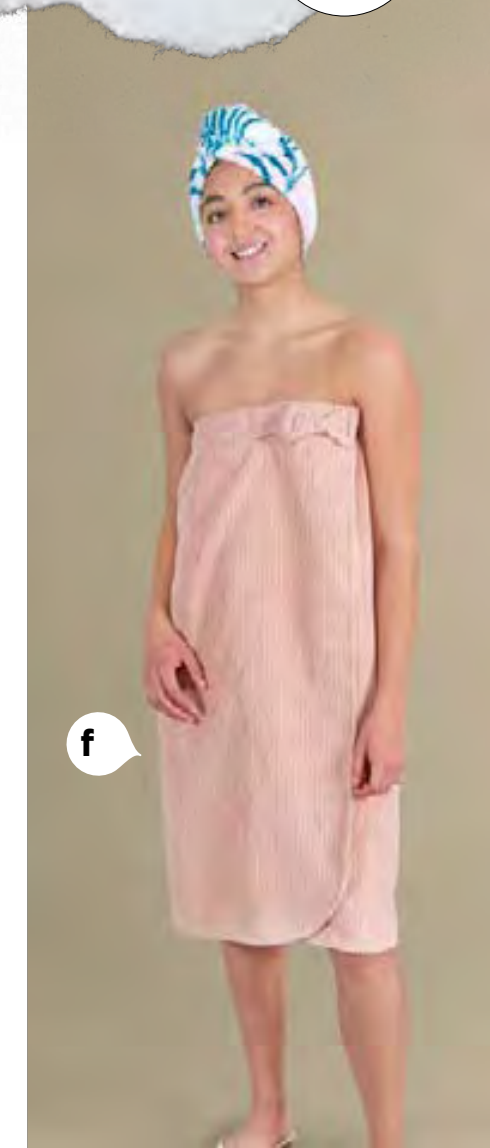

- c. Toalla para la cabeza turquesa
42270 - \$149
- d. Salida de baño turquesa
42269 - \$399

- e. Toalla para la cabeza Sirenita
77486 - \$179
- f. Salida de baño rosa matura
77558 - \$399

MICRO FIBRA

ULTRA ABSORBENTE