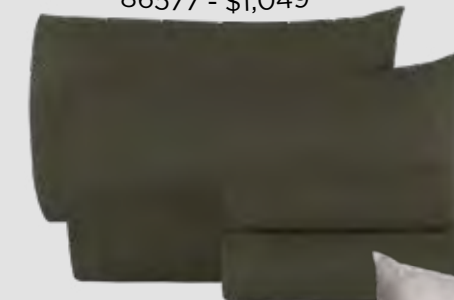

Sábanas Cabos Olivo MAT
86577 - $1,049

Letras Cine
71402 - $349