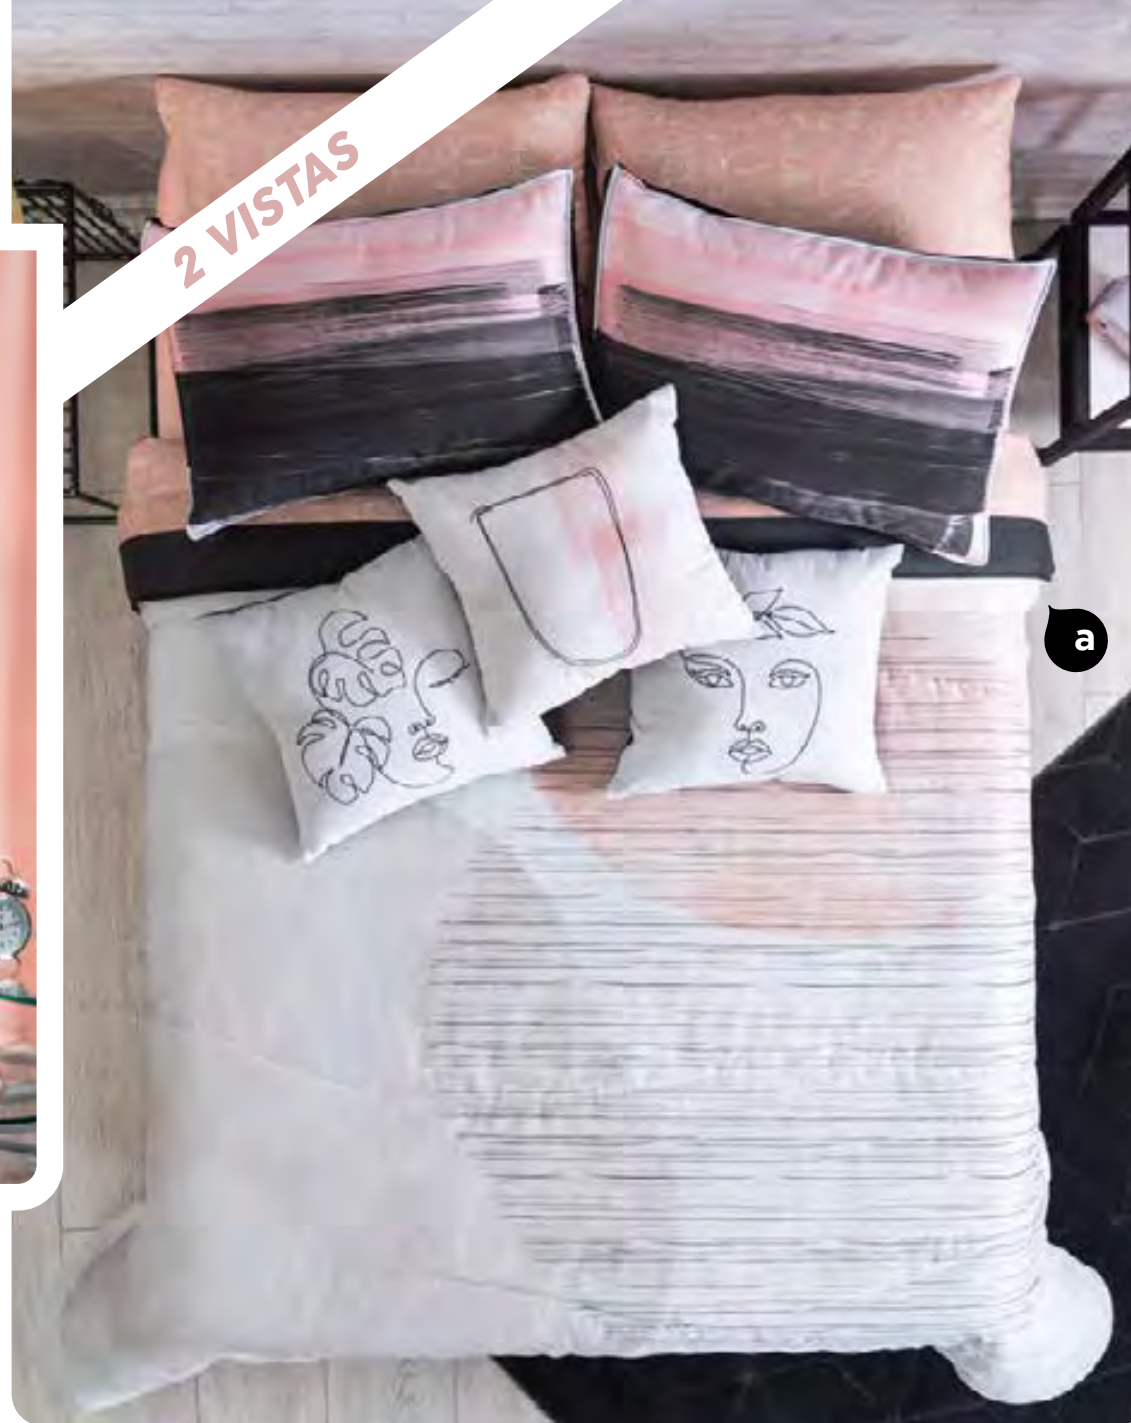

2 VISTAS

a

Accesorios y complementos se venden por separado.