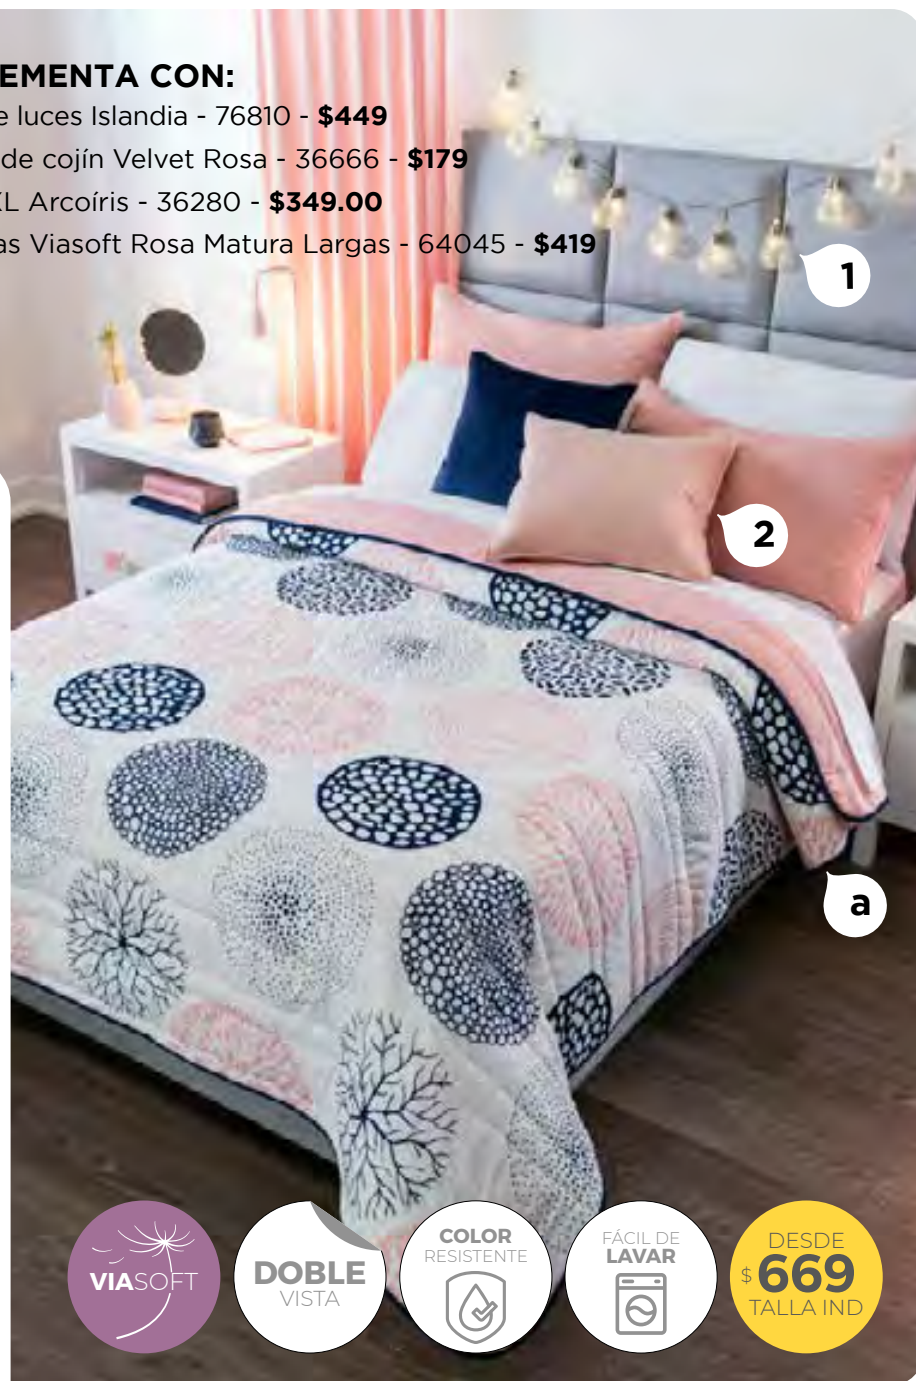

PALANGAR

a) EDREDÓN BASIC 2 VISTAS

IND	MAT	KS
86133	86079	86081
1 Edredón	1 Edredón	1 Edredón
\$669	\$799	\$1,019

Accesorios y complementos se venden por separado.

COMPLEMENTA CON:

1. Serie de luces Islandia - 76810 - **\$449**
2. Funda de cojín Velvet Rosa - 36666 - **\$179**
3. Cojín XL Arcoíris - 36280 - **\$349.00**
4. Cortinas Viasoft Rosa Madura Largas - 64045 - **\$419**