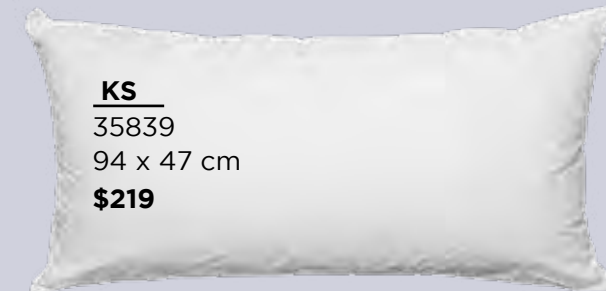

RELLENOS
¡PARA TUS FUNDAS
DECORATIVAS!

*Puedes usar secadora.
*Puedes lavarla en casa.

DESDE
$ **165**
TALLA STD

¡Renueva el relleno
de tus fundas decorativas!