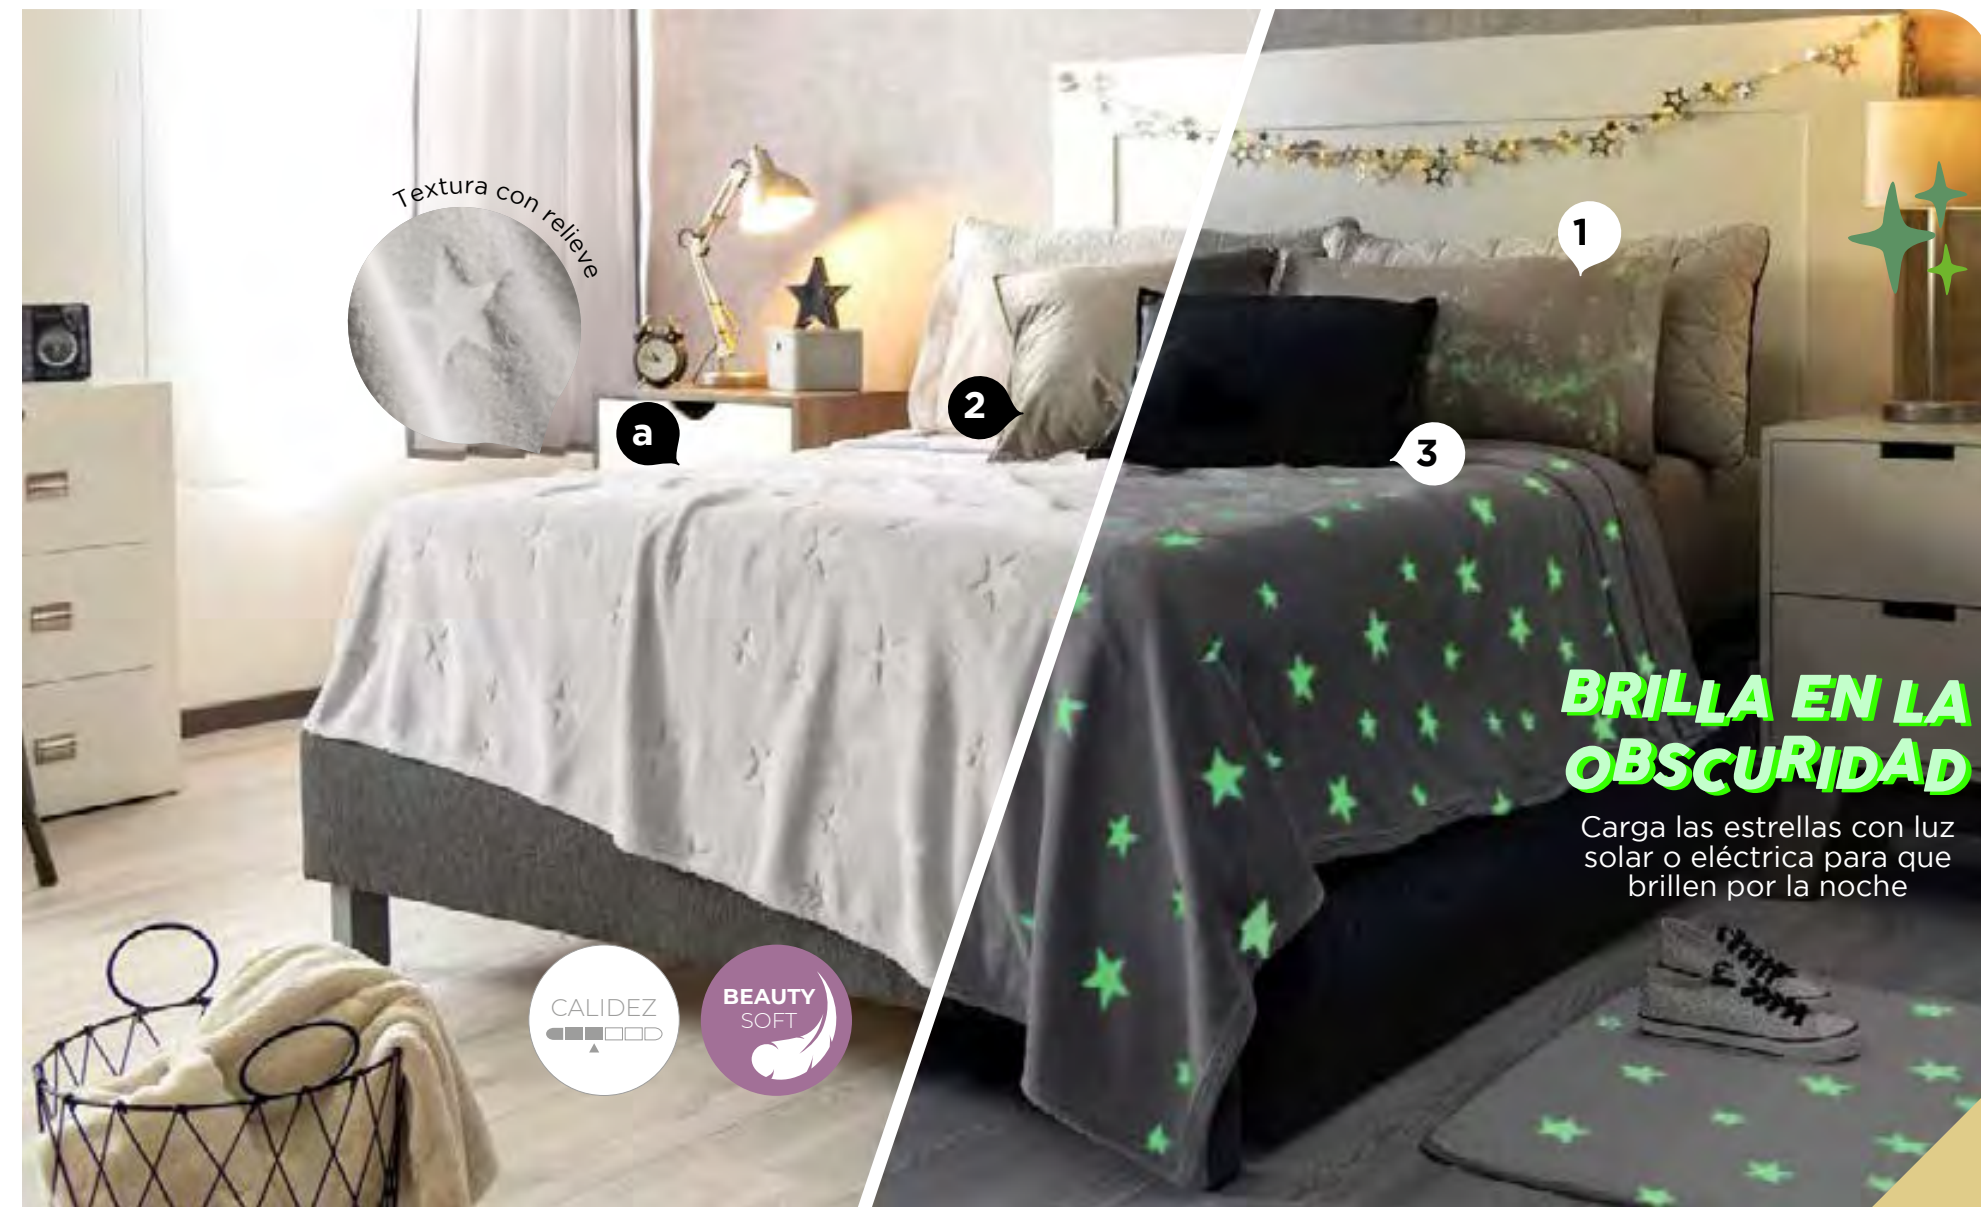

BRILLA EN LA OBSCURIDAD

Carga las estrellas con luz solar o eléctrica para que brillen por la noche