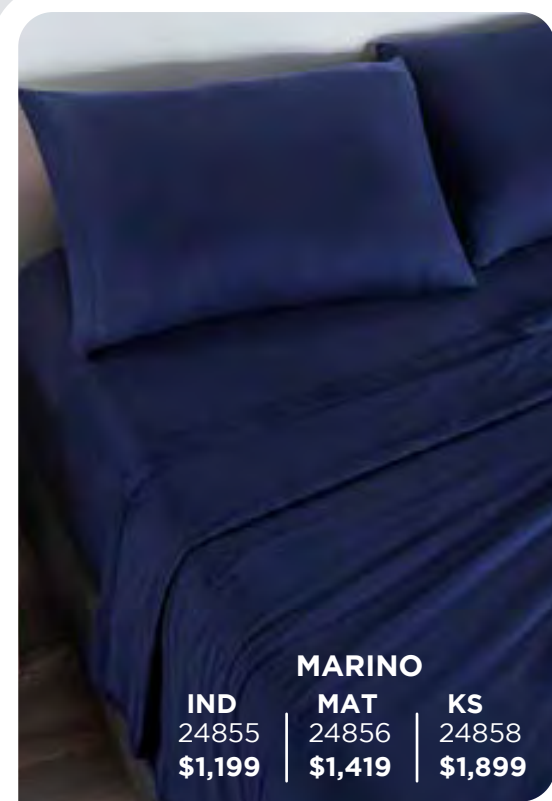

MARINO

IND	MAT	KS
24855	24856	24858
$1,199	$1,419	$1,899