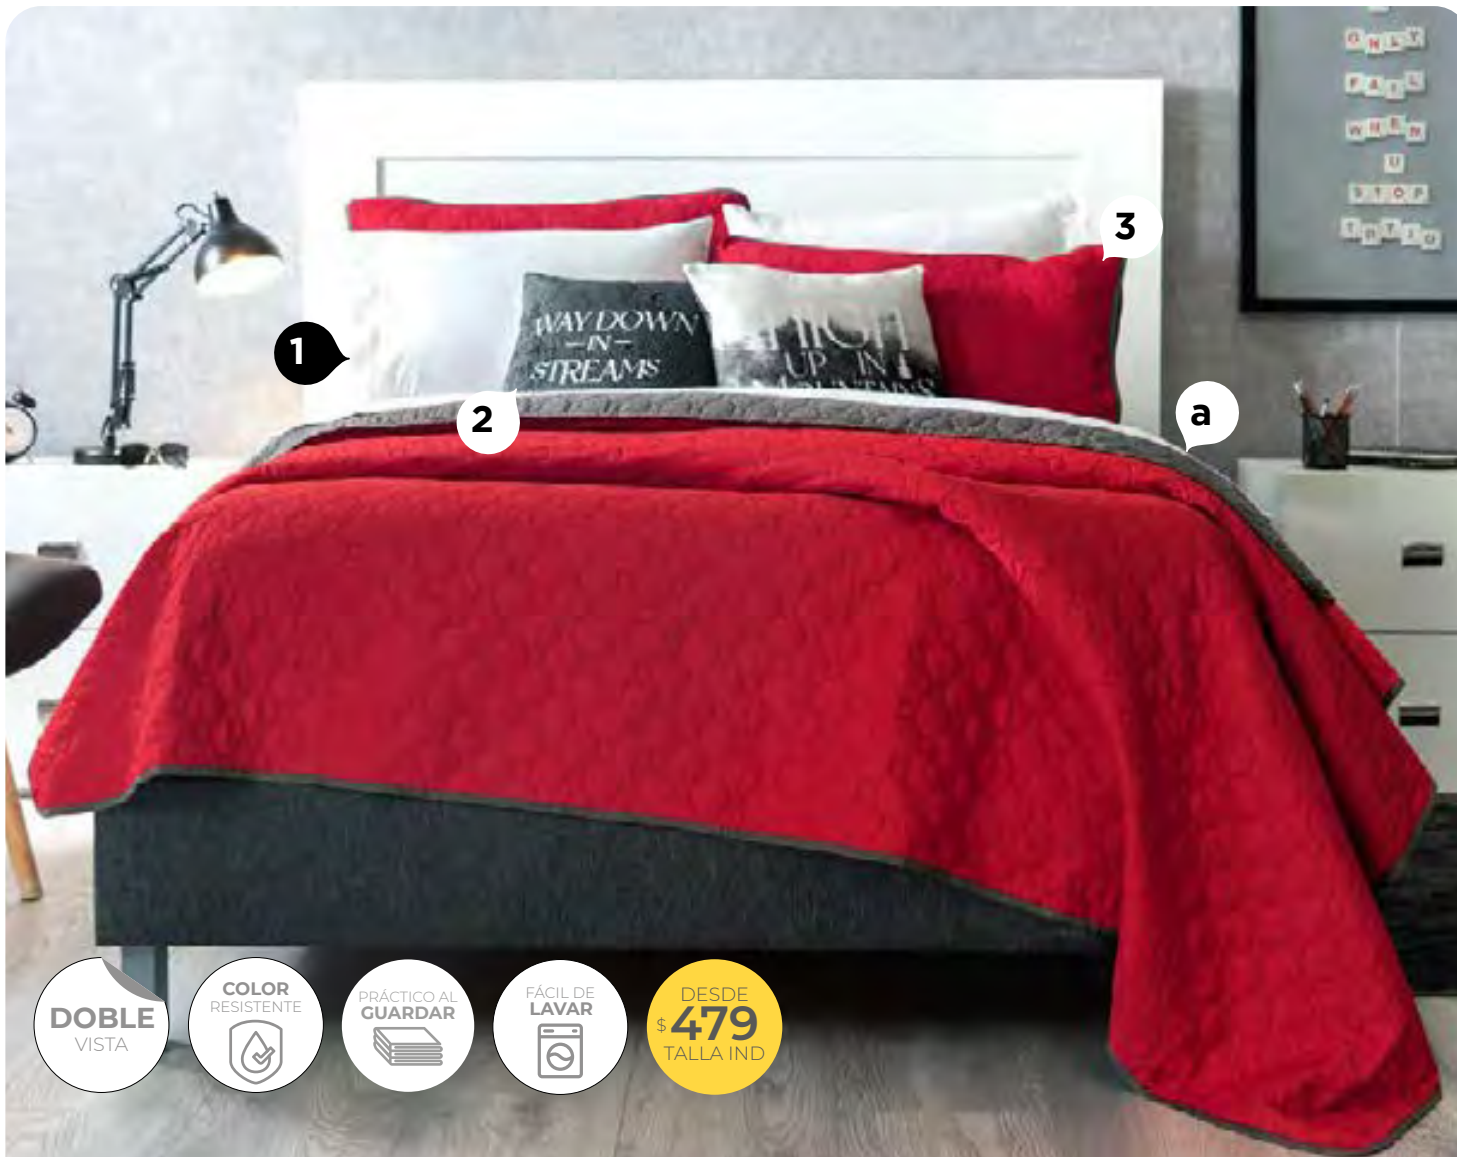

- DOBLE VISTA
- COLOR RESISTENTE
- PRÁCTICO AL GUARDAR
- FÁCIL DE LAVAR
- DESDE $479 TALLA IND

COMPLEMENTA CON:

1. Sábanas Viasoft Blanco IND - 24874 - **$449**
2. Cojín Forest - 86575 - **$249**
3. Funda de almohada Novo Rojo / Gris - 36067 - **$199**
4. Almohada Decorativa PS5 STD - 36314 - **$419**