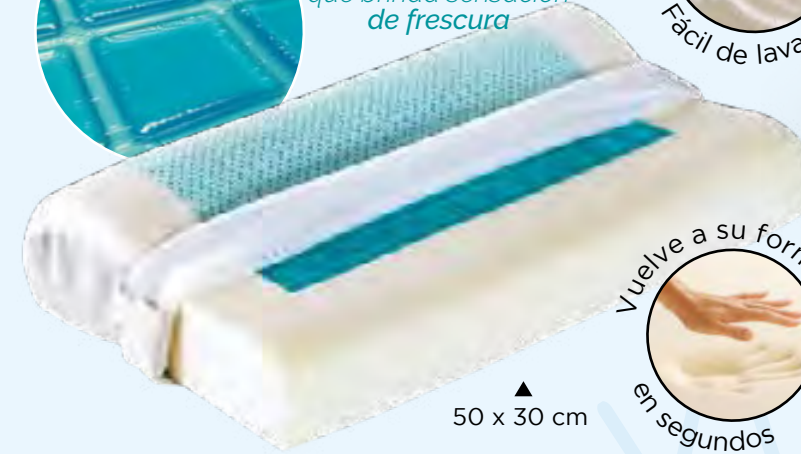

Alivia el dolor de espalda baja.

TECNOLOGÍA MEMORY FOAM

ALMOHADA VIAFOAM GEL CONFORT

STD
35245
50 x 30 cm
\$1,099

*Almohada ortopédica.
*Funda desmontable.

con una capa de **VIA-COOL GEL** que brinda sensación de *frescura*

50 x 30 cm

Favorece la *relajación* de los *músculos de espalda y cuello*.

Memory Foam que *distribuye los puntos de presión* para lograr un *comfort total*.

TECNOLOGÍA MEMORY FOAM

ALMOHADA VIAFOAM ORTOCONFORT