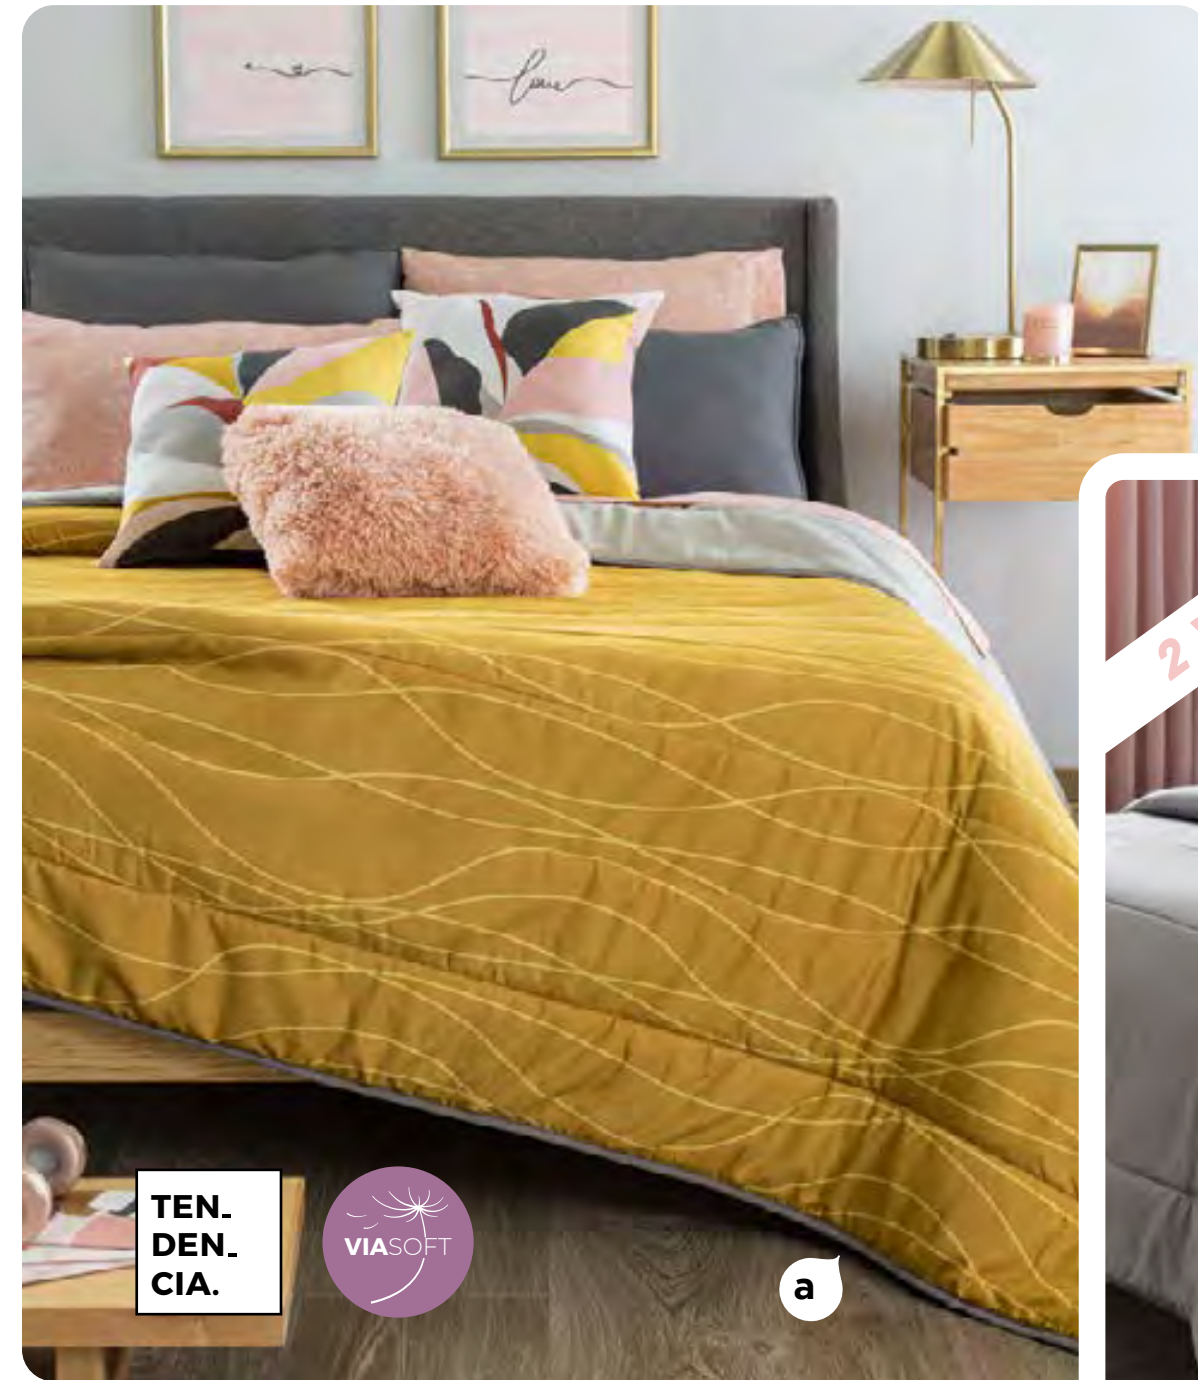

ZARCI

a) JGO. DE EDREDÓN 2 VISTAS

IND	MAT XL	KS
86186	86187	86188
1 Funda	2 Fundas	3 Fundas
1 Cojín	1 Cojín	1 Cojín
$1,499	$1,999	$2,499

Accesorios y complementos se venden por separado.