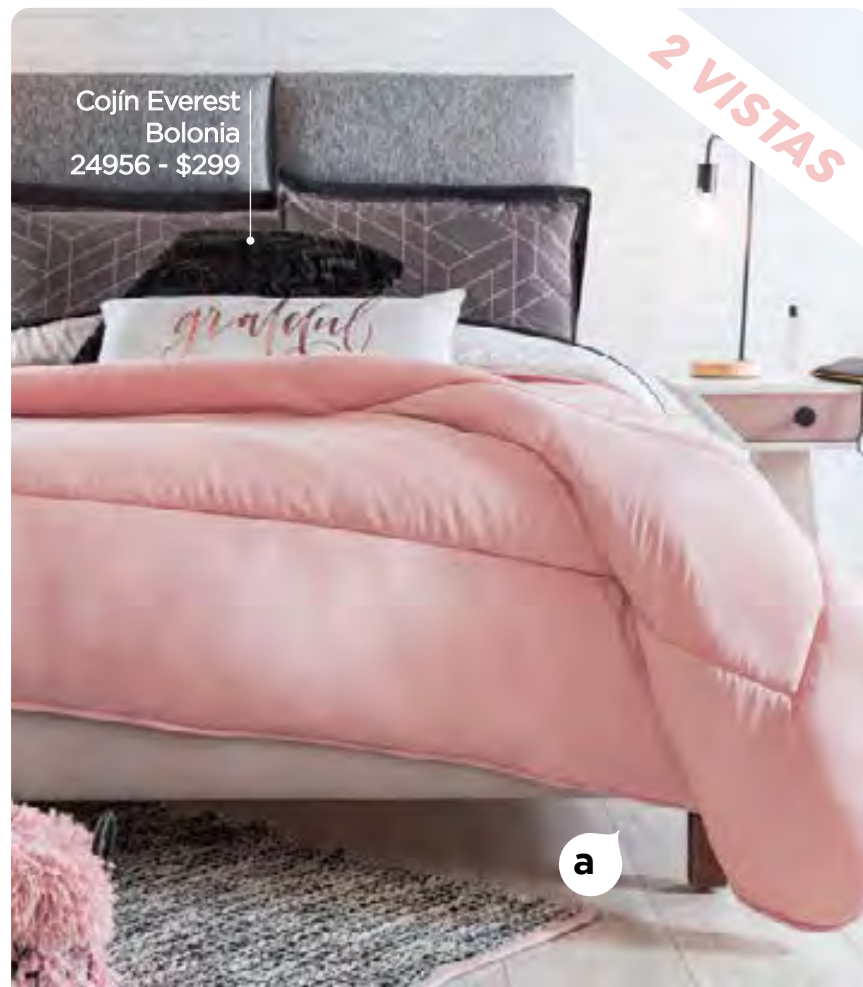

ZARCI

a) JGO. DE EDREDÓN 2 VISTAS

IND	MAT XL	KS
86186	86187	86188
1 Funda	2 Fundas	3 Fundas
1 Cojín	1 Cojín	1 Cojín
$1,499	$1,999	$2,499

Accesorios y complementos se venden por separado.