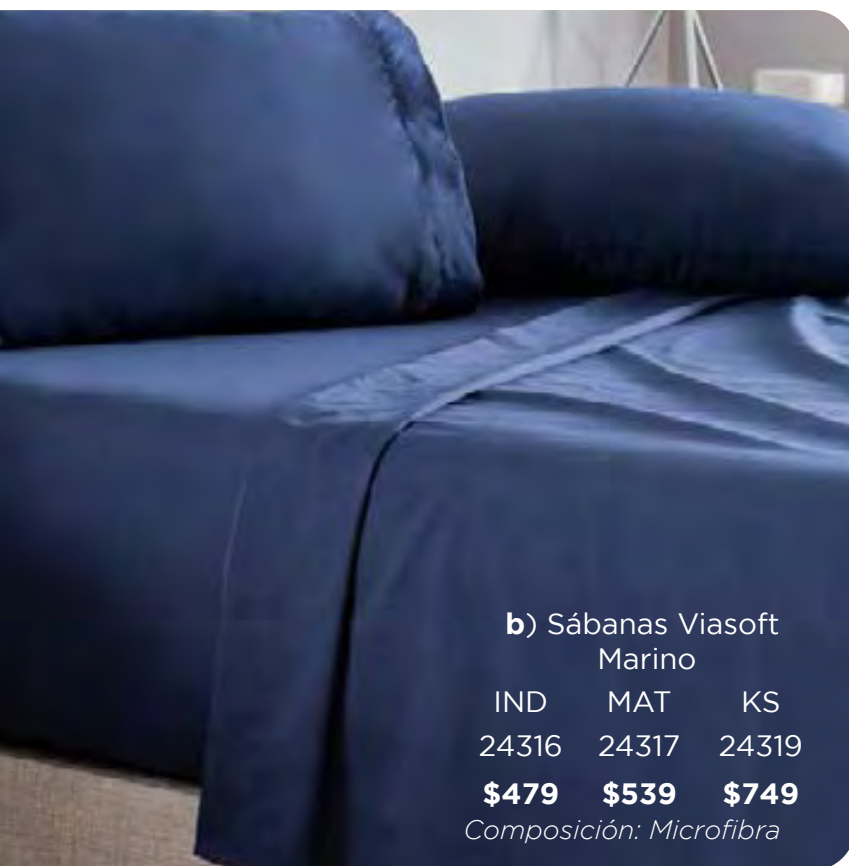

OXFORD

a) JGO. EDREDÓN 2 VISTAS

IND	MAT	QS
82993	83993	85993
1 funda	2 fundas	2 fundas
1 Cojín	1 Cojín	1 Cojín
$1,319	$1,599	$2,199

b) Sábanas Viasoft Marino

IND	MAT	KS
24316	24317	24319
$479	$539	$749

Composición: Microfibra