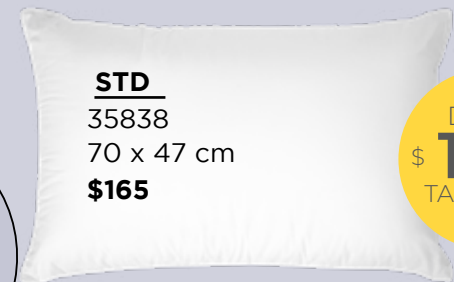

RELLENOS
¡PARA TUS FUNDAS
DECORATIVAS!

*Puedes usar secadora.
*Puedes lavarla en casa.

DESDE
$ **165**
TALLA STD

¡Renueva el relleno
de tus fundas decorativas!