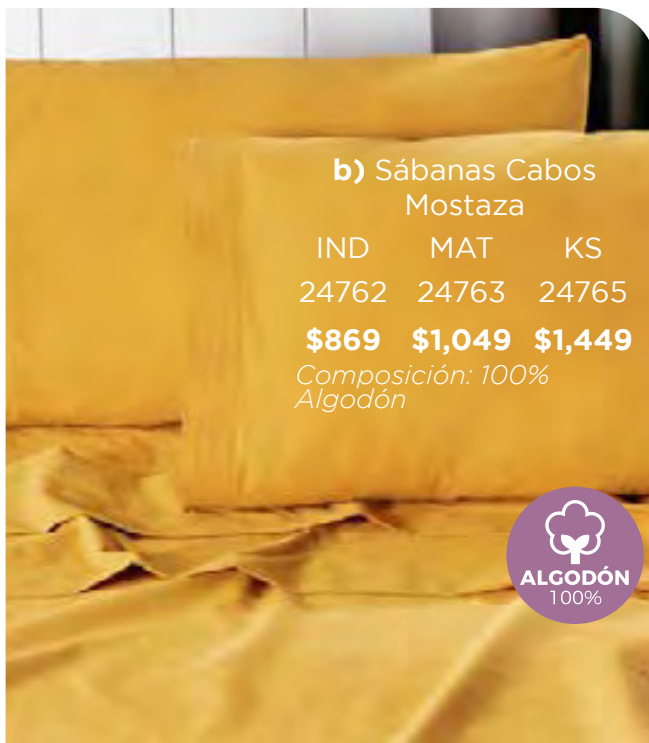

Dalia

a) JGO. EDREDÓN 2 VISTAS

IND	MAT	KS
86452	86324	86325
1 funda	2 fundas	2 fundas
1 Cojín	2 Cojines	2 Cojines
$1,699	$2,299	$2,899

TEN-
DEN-
CIA.