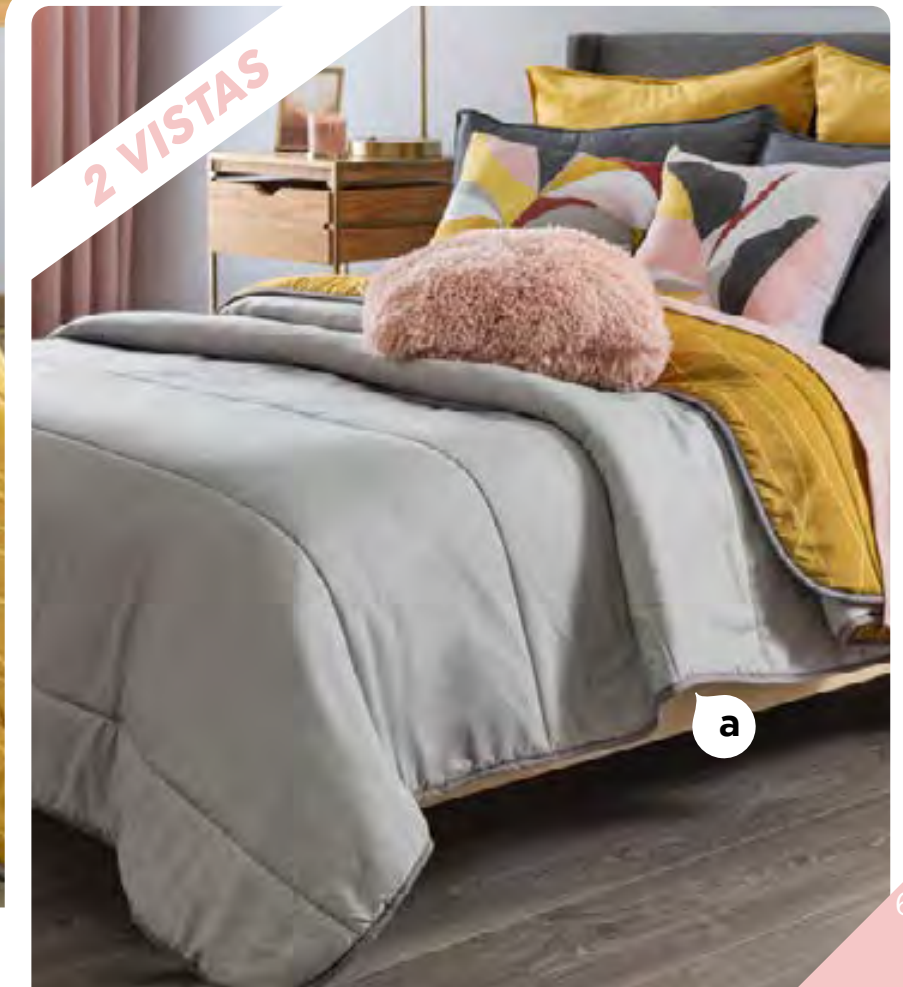

Accesorios y complementos se venden por separado.

AMARELO

a) JGO. DE EDREDÓN 2 VISTAS

MAT	KS
86448	86469
2 Fundas	2 Fundas
3 Cojines	3 Cojines
\$1,699	\$2,199

Accesorios y complementos se venden por separado.