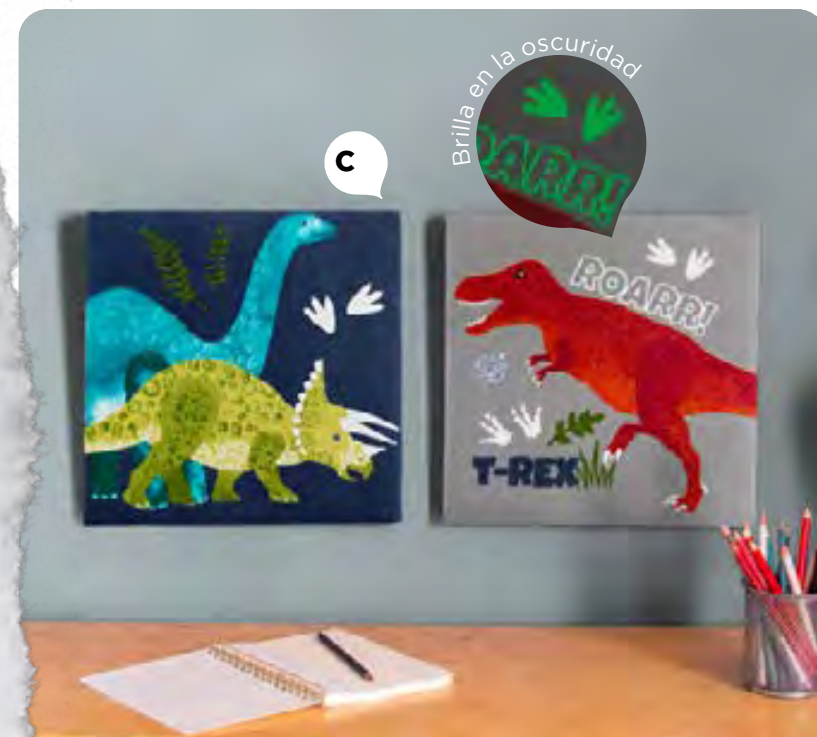

Tapete Everest Escocia
66283 - **\$329**
Medidas: 80 x 50 cm

Tapete Everest Matura
66279 - **\$329**
Medidas: 80 x 50 cm

Tapete Everest Marlow
66239 - **\$269**
Medidas: 80 x 50 cm

PIJAMAS

SHINE			MAGIC		LIVE		
CH	MED	GDE	5-8 AÑOS	9-12 AÑOS	CH	MED	GDE
77550	77551	77552	2731	2732	77569	77570	77571
\$719	\$719	\$799	\$479	\$479	\$799	\$799	\$849

a

b

c

Brilla en la oscuridad
Brillos

d

Incluye 3 imanes
y 1 plumón

Pizarrón Actividades

55168 - \$429