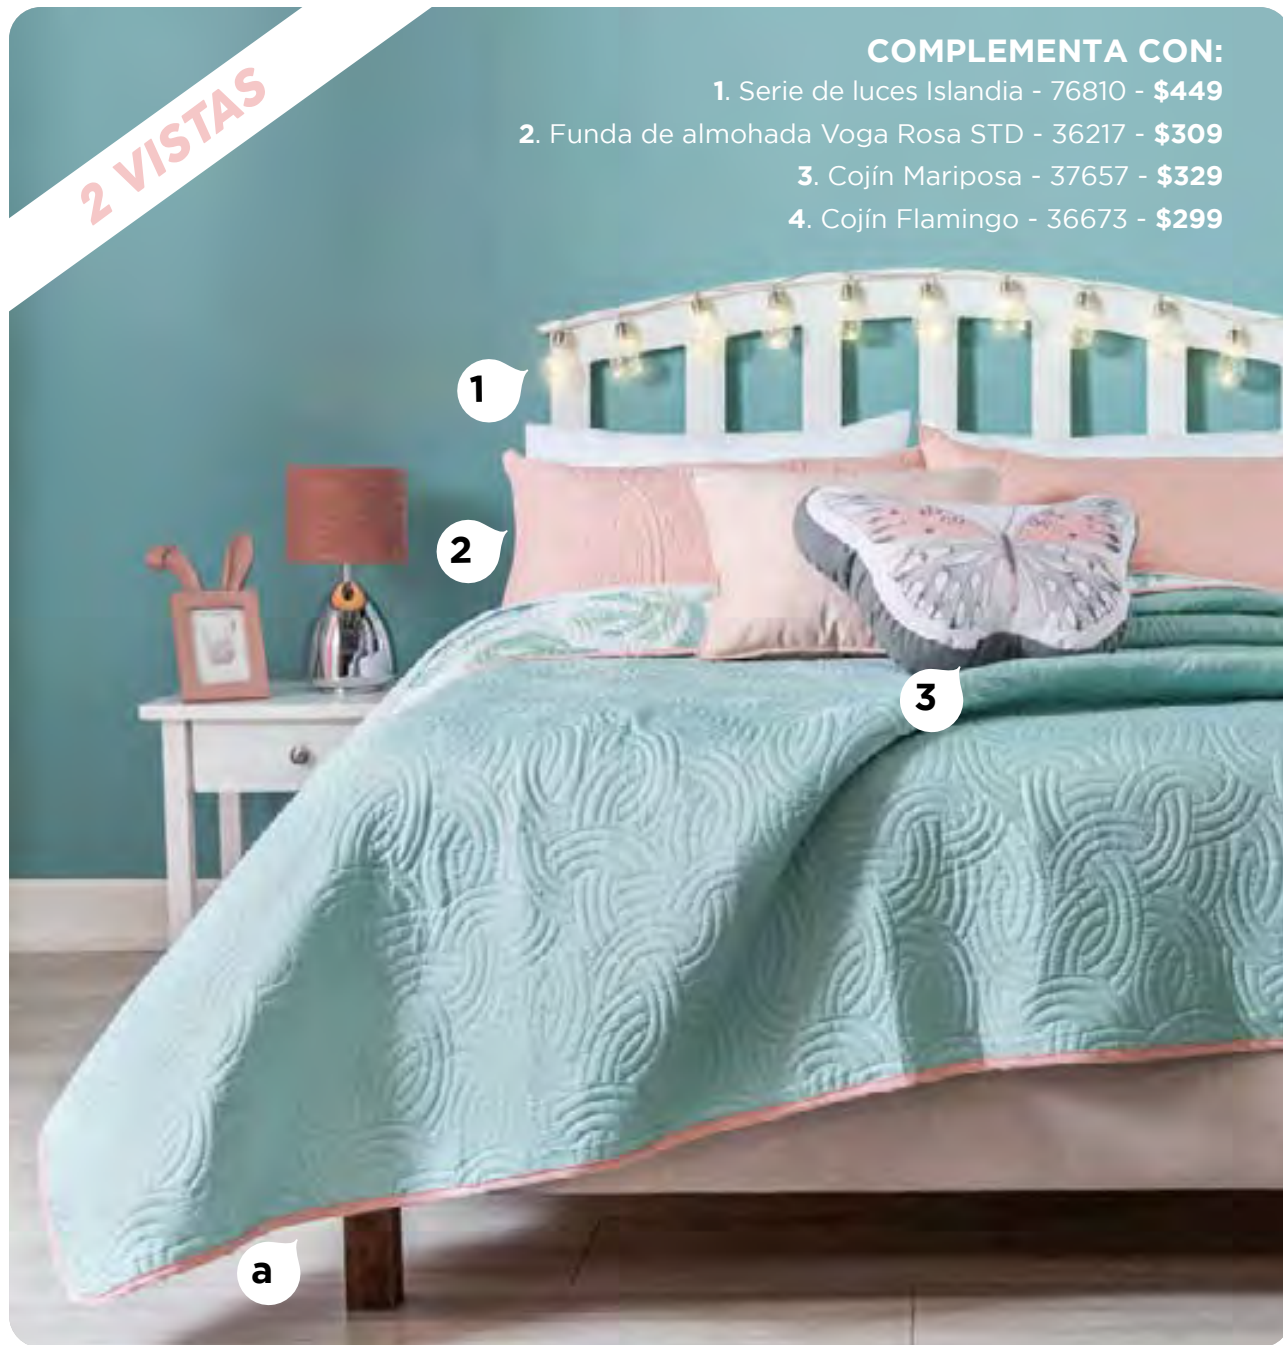

2 VISTAS

COMPLEMENTA CON:

1. Serie de luces Islandia - 76810 - $449
2. Funda de almohada Voga Rosa STD - 36217 - $309
3. Cojín Mariposa - 37657 - $329
4. Cojín Flamingo - 36673 - $299

1

2

3

a