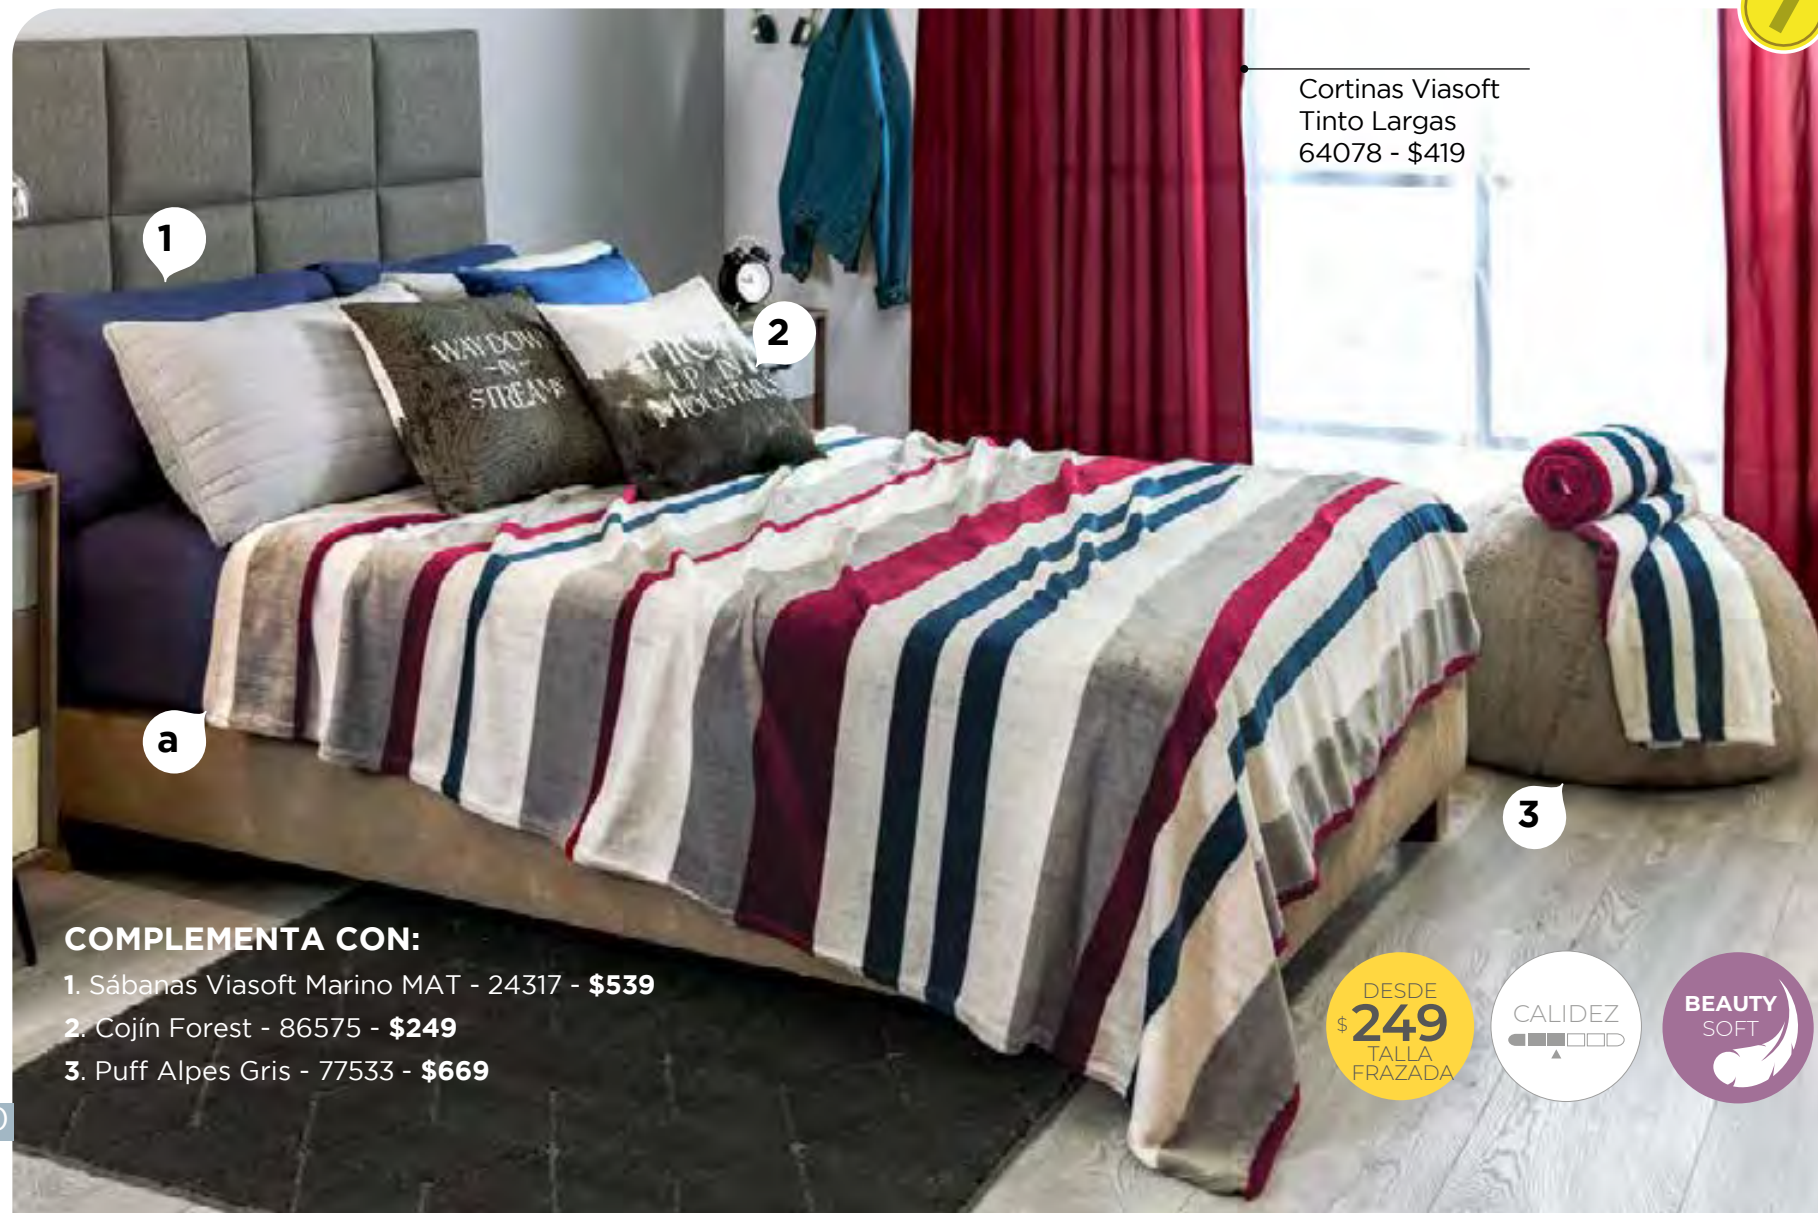

OXFORD

a) COBERTOR LIGERO

FRAZADA	IND	MAT	QS	KS
54479	54481	54481	54483	54483
1.09 x 1.70m	1.80 x 2.20m	1.80 x 2.20m	2.40 x 2.20m	2.40 x 2.20m
$249	$449	$449	$629	$629

Accesorios y complementos se venden por separado.

COMPLEMENTA CON:

1. Sábanas Viasoft Marino MAT - 24317 - $539
2. Cojín Forest - 86575 - $249
3. Puff Alpes Gris - 77533 - $669

SHINE

a) COBERTOR LIGERO

FRAZADA	IND	MAT
54939	52254	52254
1.09 x 1.70m	1.80 x 2.20m	1.80 x 2.20m
$269	$479	$479

Accesorios y complementos se venden por separado.

COMPLEMENTA CON:

1. Sábanas Viasoft Galaxia MAT - 25060 - $849
2. Funda de cojín Velvet Gris - 36689 - $179
3. Funda de cojín Velvet Negro - 37655 - $179