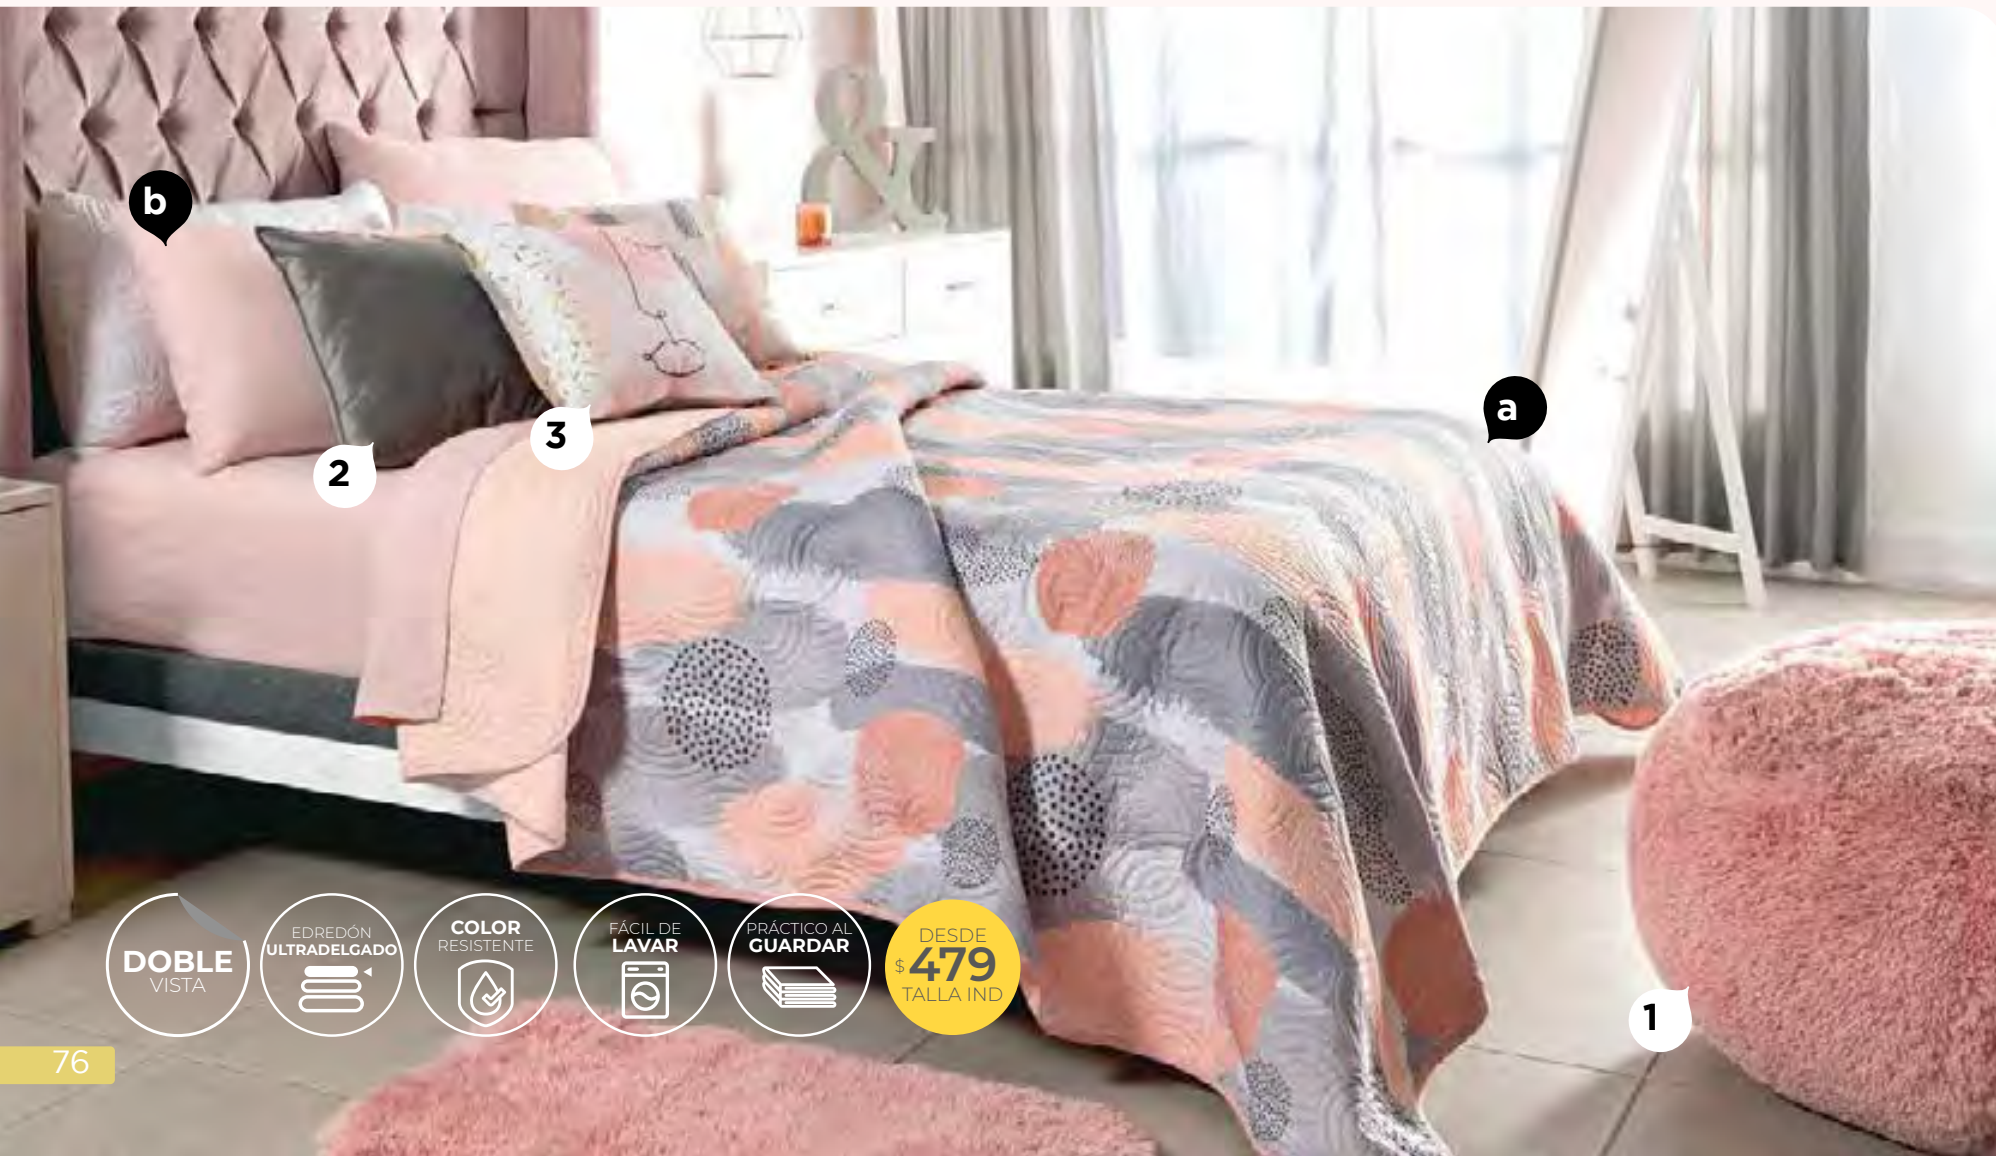

Milán

a) EDREDÓN NOVO

IND	MAT	KS
86402	86403	86405
1 Edredón	1 Edredón	1 Edredón
$479	$599	$719

Accesorios y complementos se venden por separado.

COMPLEMENTA CON:

1. Puff Everest Matura - 77532 - **$749**
2. Funda de cojín Velvet Gris - 36689 - **$179**
3. Cojín Art - 36627 - **$329**
4. Sábanas Viasoft Galaxia MAT - 25060 - **$849**

Escanea aquí con tu celular