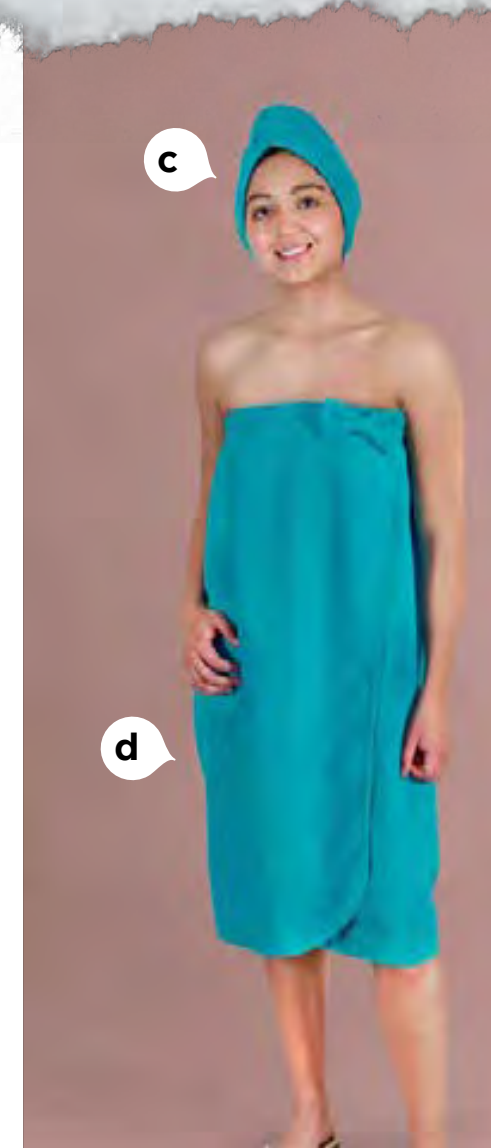

- c. Toalla para la cabeza turquesa
42270 - \$149
- d. Salida de baño turquesa
42269 - \$399

- e. Toalla para la cabeza Sirenita
77486 - \$179
- f. Salida de baño rosa matura
77558 - \$399

MICRO FIBRA

ULTRA ABSORBENTE