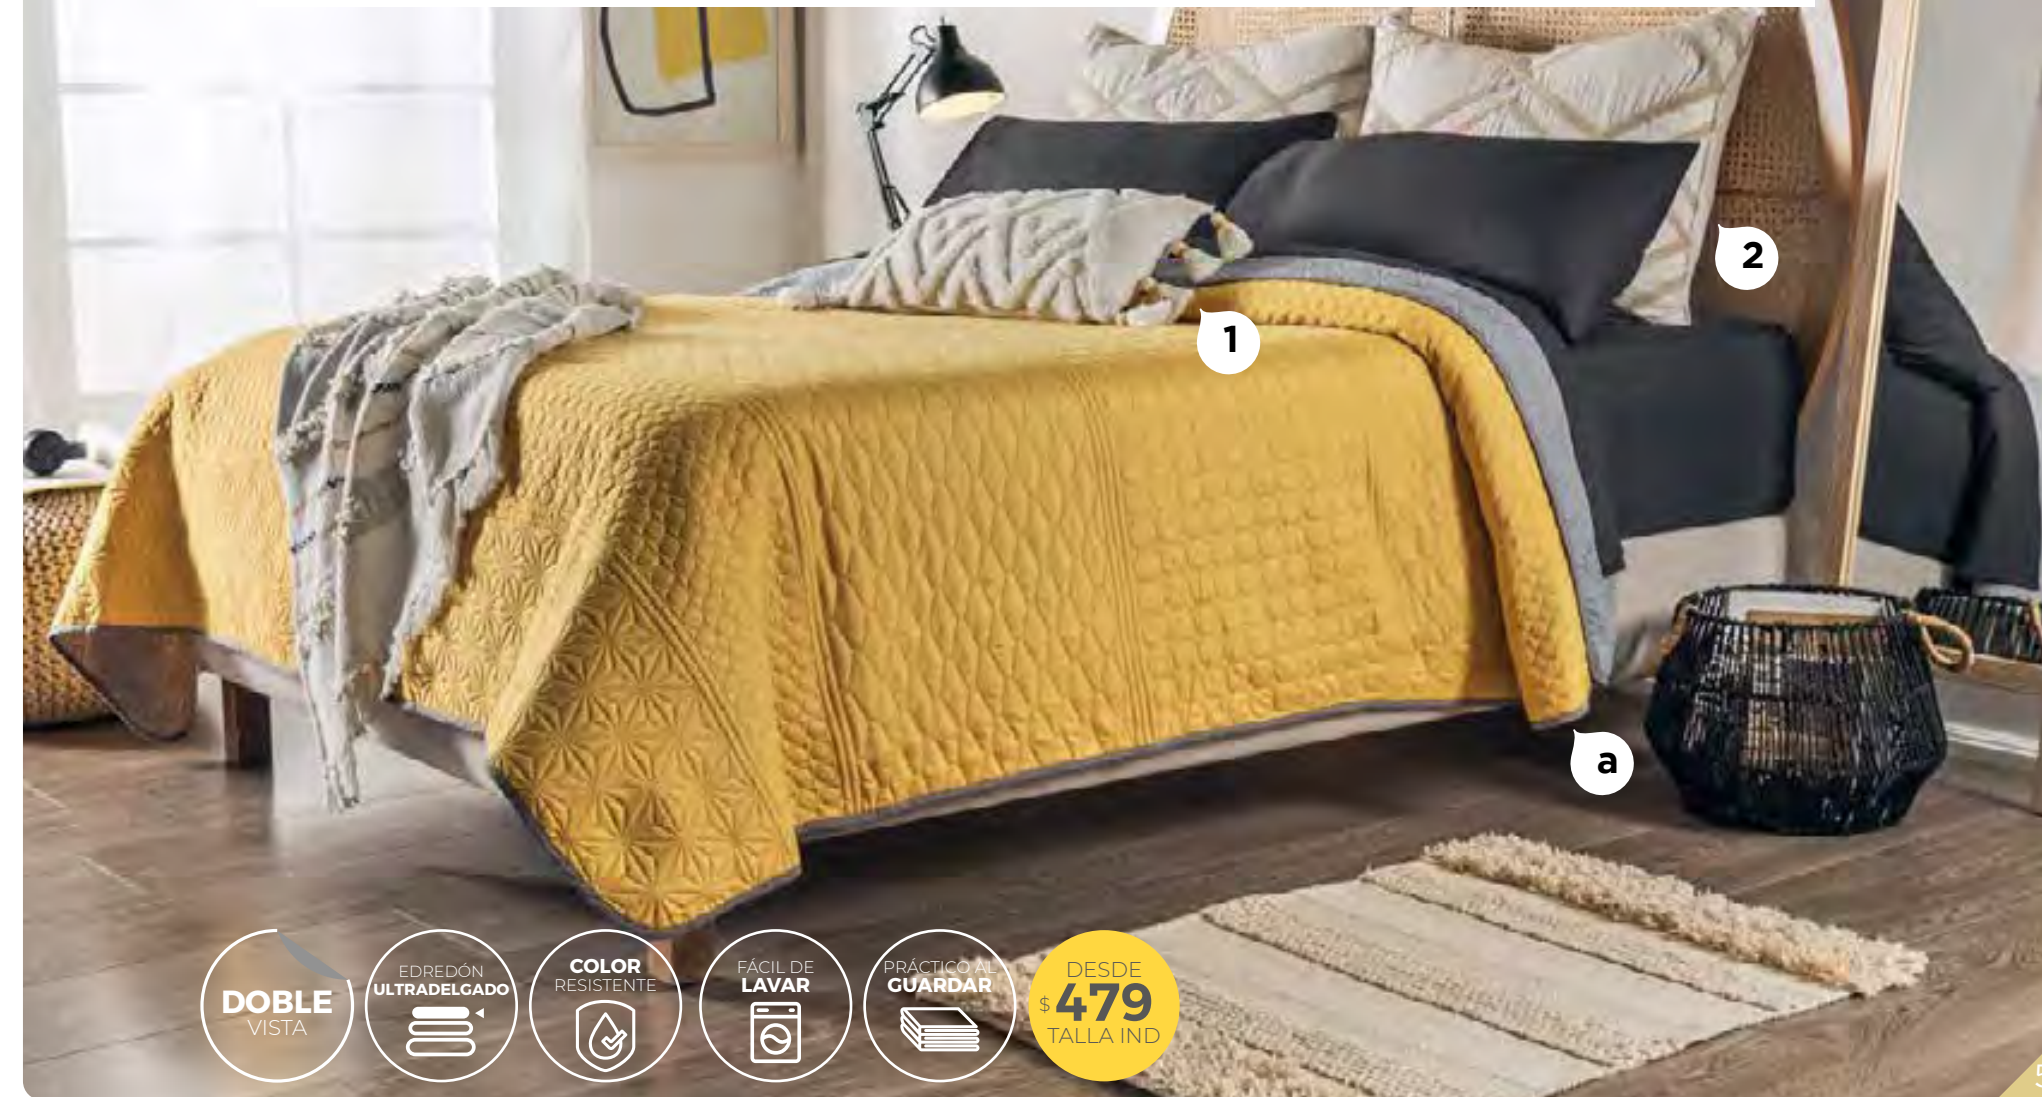

a

a) EDREDÓN 2 VISTAS

IND	MAT	QS	KS
86301	86208	86209	86210
1 Edredón	1 Edredón	1 Edredón	1 Edredón
\$479	\$519	\$599	\$699

Accesorios y complementos se venden por separado.

MOSTAZA

a) EDREDÓN NOVO

CAPITONADO ESPECIAL