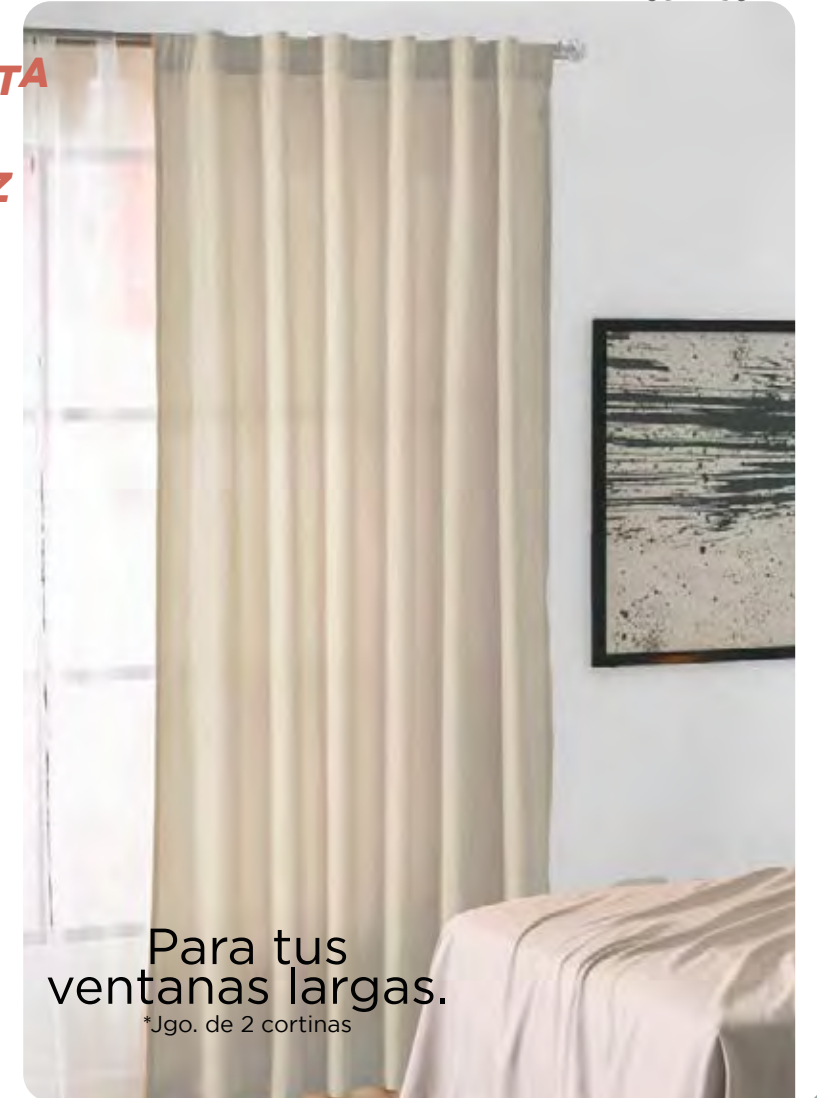

Para tus
ventanas largas.
*Jgo. de 2 cortinas