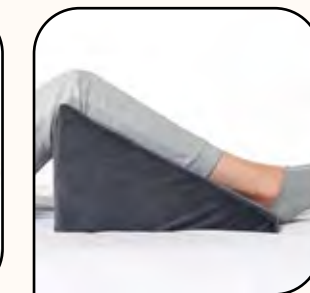

40.5 x 48.5 x 25 cm

ALMOHADA VIAFOAM ORTOMEDIC

RECLÍNATE, RESPIRA Y DESCANSA MEJOR

STD
 36297
 40.5 x 48.5 x 25 cm
\$1,269

*Almohada ortopédica
 *Funda desmontable.

LIBERA PRESIÓN EN LA PARTE SUPERIOR DE LA ESPALDA