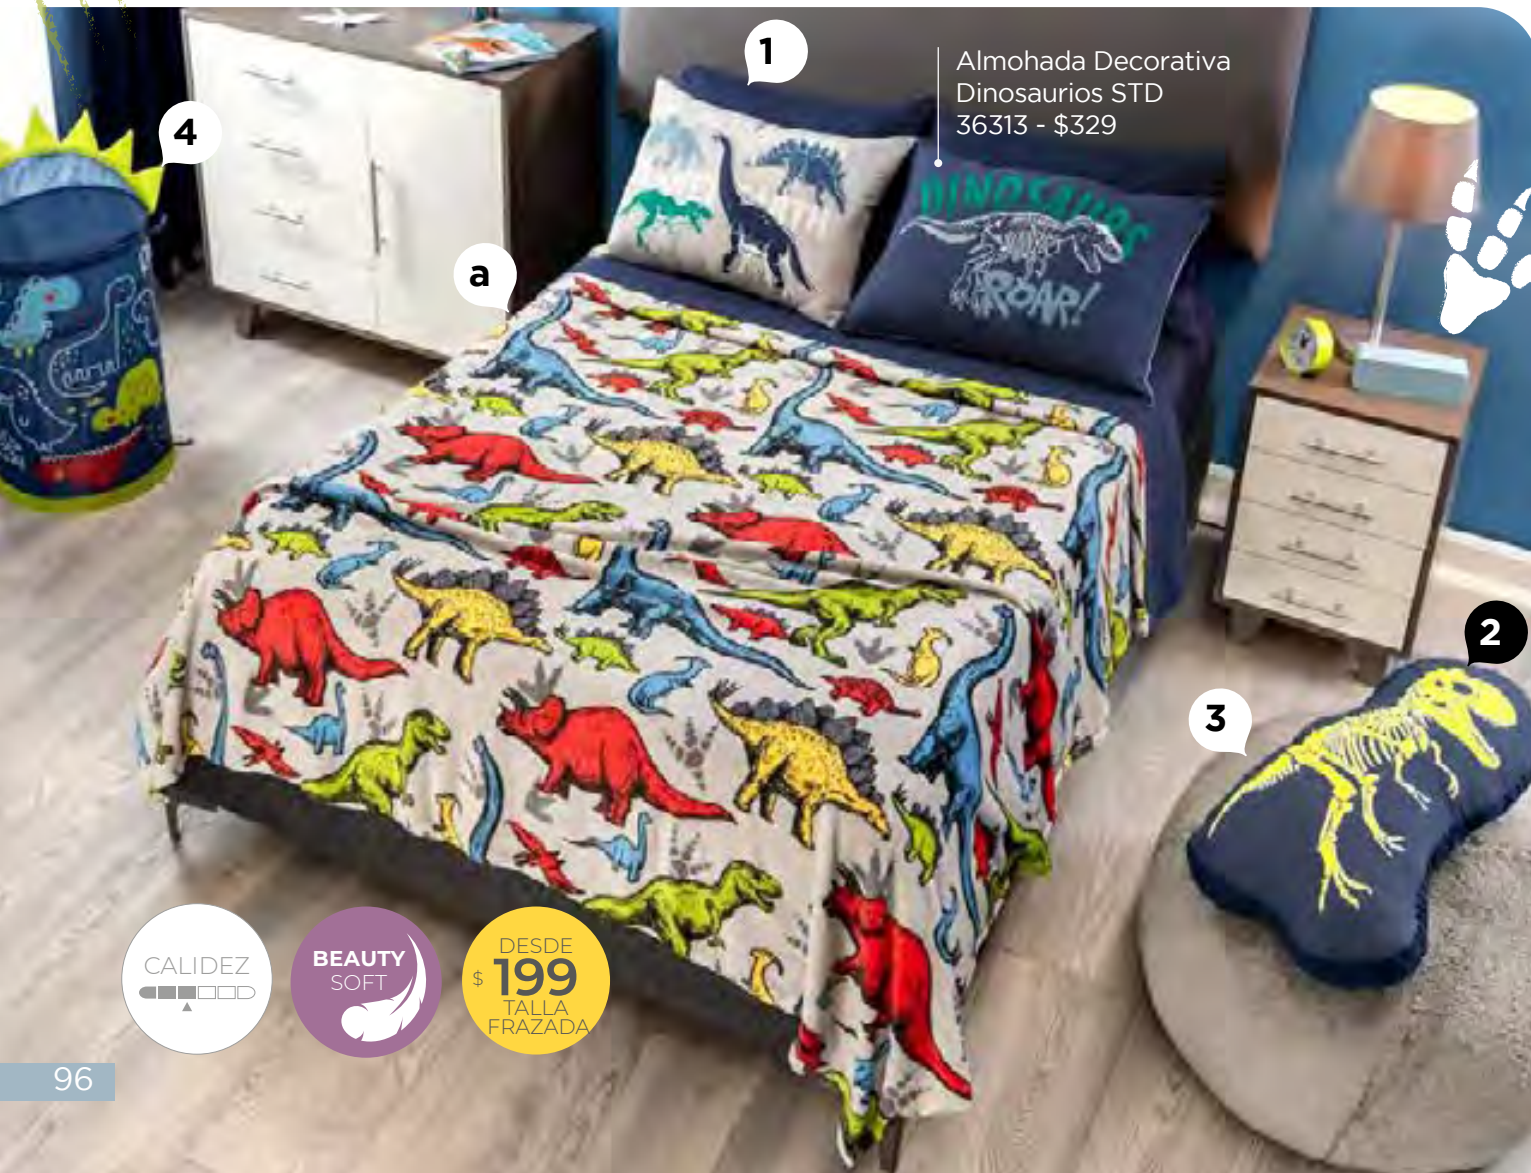

BEAUTY SOFT

REX

a) COBERTOR LIGERO

FRAZADA	IND	MAT
52240	52353	52353
1.09 x 1.70m	1.80 x 2.20m	1.80 x 2.20m
\$199	\$399	\$399

Accesorios y complementos se venden por separado.

COMPLEMENTA CON:

1. Sábanas Viasoft Marino MAT - 24317 - **\$539**
2. Cojín Rex - 36630 - **\$299**
3. Puff Alpes Gris - 77533 - **\$669**
4. Cesto Dinos - 77408 - **\$399**