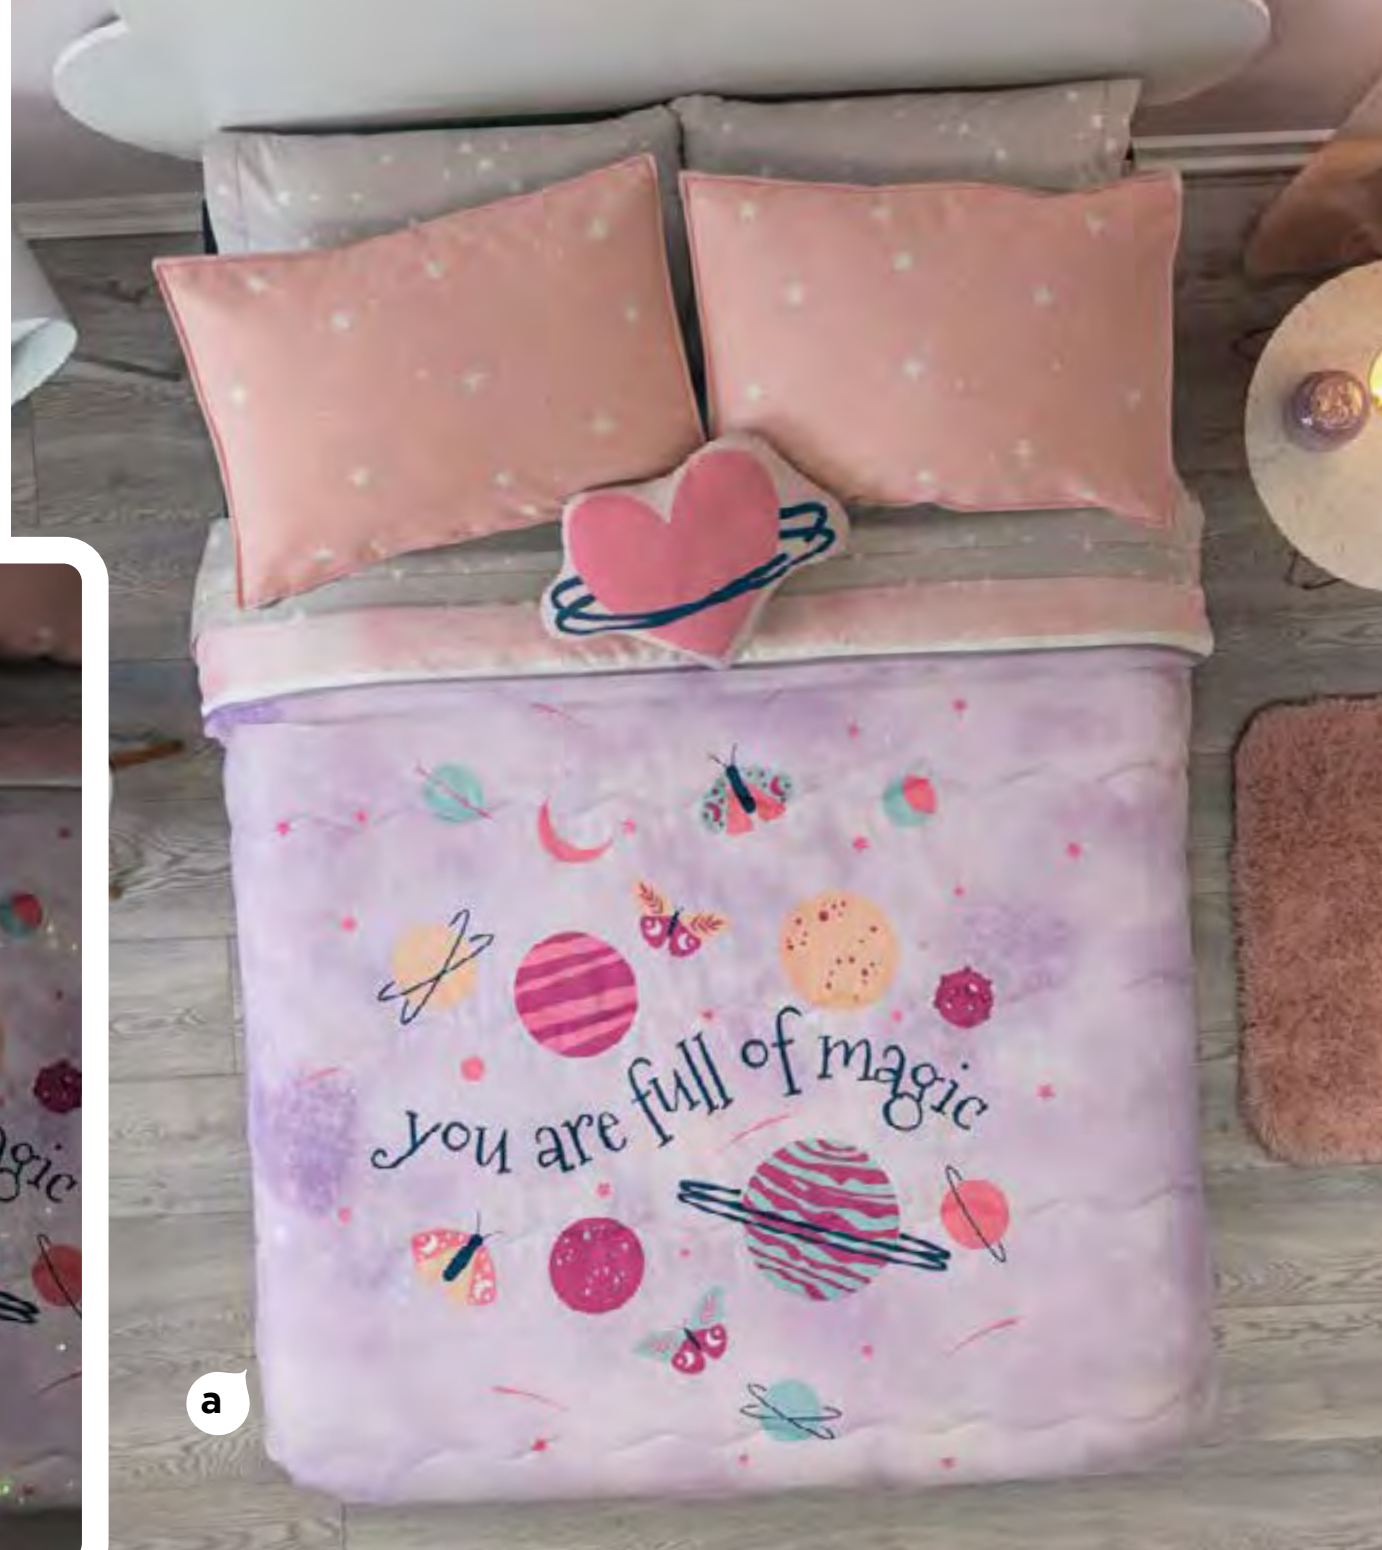

BRILLA COMO LAS ESTRELLAS

Tu edredón brilla en la oscuridad al cargarse con la luz

Crea un look CÓSMICO

Pizarrón Bubble
71401 - \$599

Cojín Mariposa
37657 - \$329

Sábanas Viasoft Galaxia MAT
25060 - \$849

COMPLEMENTA CON: