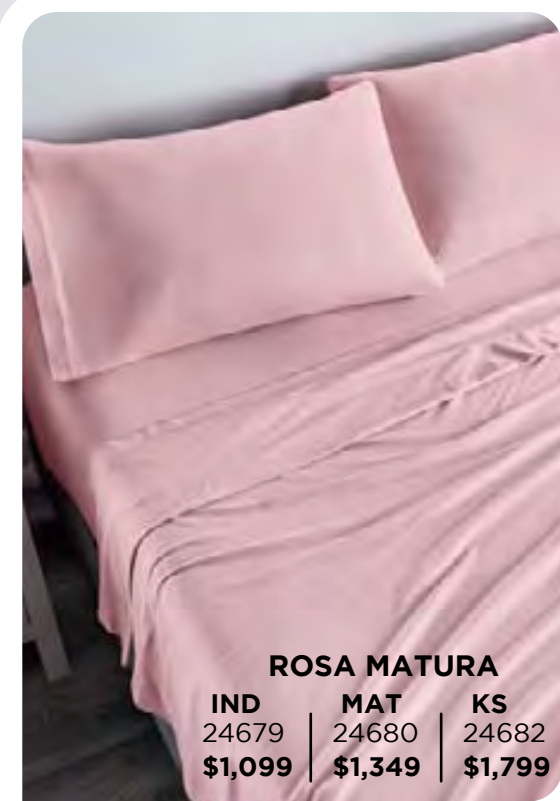

SÁBANAS DE CAMISETA

- Cubre colchones más altos.
- Ideal para el contacto con la piel.
- Tejido elástico que se ajusta a tu colchón.
- Tejido de camiseta de fibra natural que se adapta a la temperatura corporal.
- La suavidad y comodidad de la camiseta en tu sábana.

**FRESCURA EN EL VERANO
CALIDEZ EN EL INVIERNO**

ROSA MADURA

IND	MAT	KS
24679	24680	24682
$1,099	$1,349	$1,799