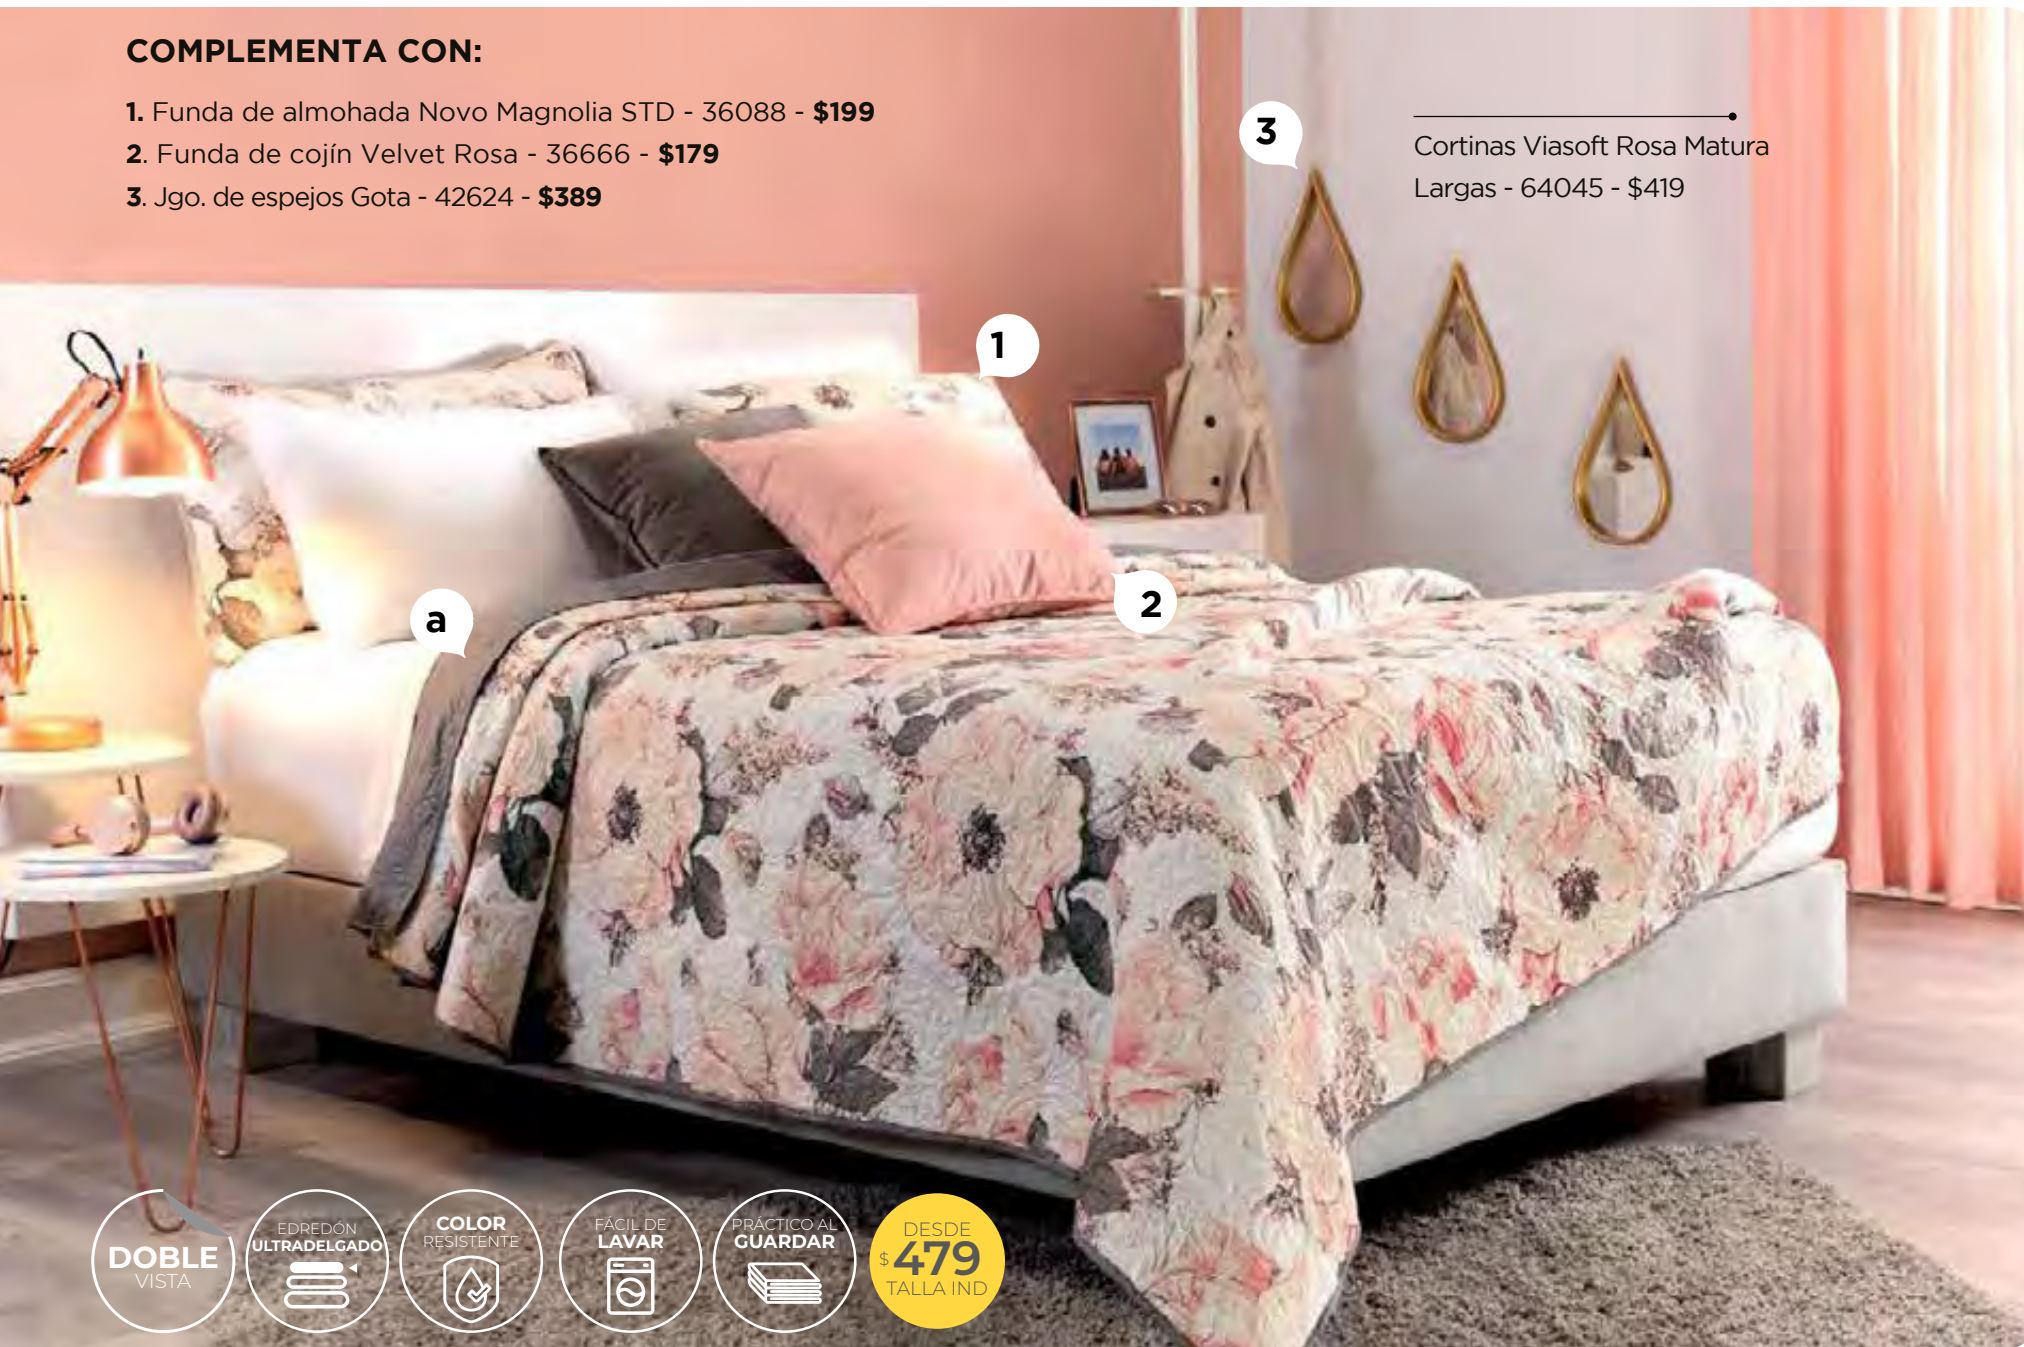

COMPLEMENTA CON:

1. Funda de almohada Novo Magnolia STD - 36088 - **$199**
2. Funda de cojín Velvet Rosa - 36666 - **$179**
3. Jgo. de espejos Gota - 42624 - **$389**

3 Cortinas Viasoft Rosa Madura Largas - 64045 - $419