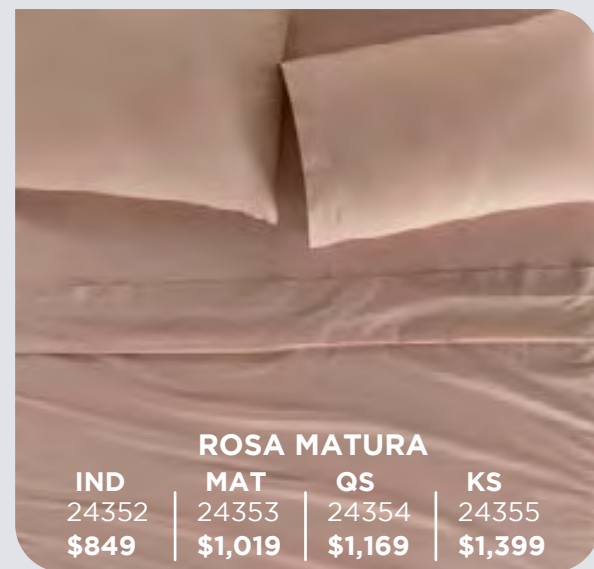

ROSA MADURA

IND	MAT	QS	KS
24352	24353	24354	24355
$849	$1,019	$1,169	$1,399