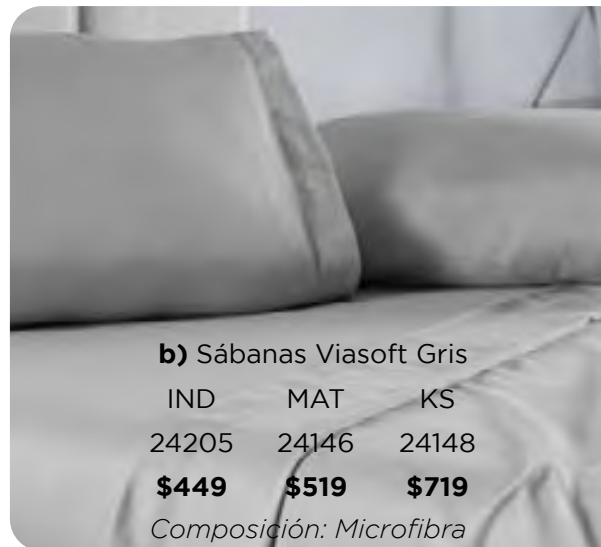

CAMBIA EL LOOK

¿Buscas un look diferente y minimalista? Agrega complementos en tonos neutros y juega con los colores y texturas

b) Sábanas Viasoft Gris

IND	MAT	KS
24205	24146	24148
$449	$519	$719

Composición: Microfibra