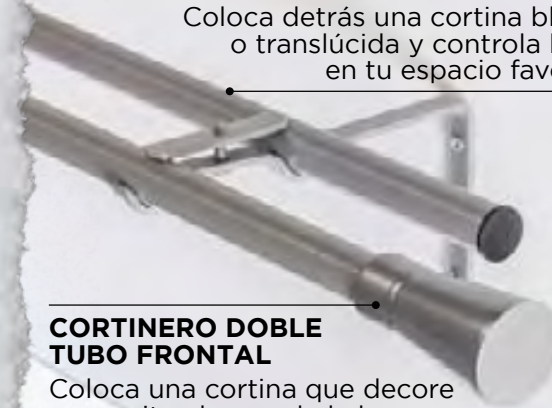

SIN LUZ

Blackout blancas: Regula la luz conservando tu estilo.

DÍA Y NOCHE

Dúo: Control de luz durante el día, privacidad durante la noche.

¿CORTINERO SENCILLO O DOBLE?

CORTINERO DOBLE TUBO TRASERO

Coloca detrás una cortina blanca o translúcida y controla la luz en tu espacio favorito.