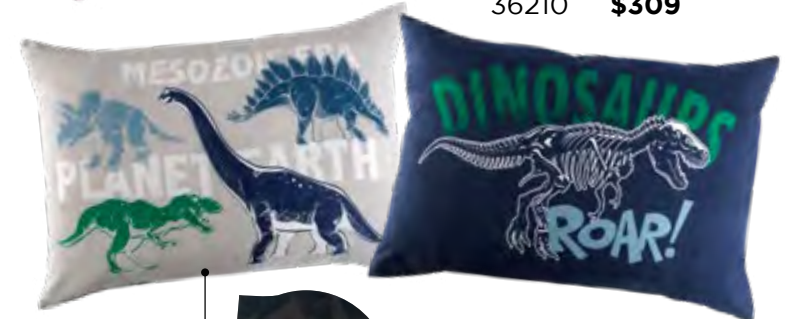

DINOSAURIOS
36313 $329

Ambas vistas
ibrillan en la
oscuridad!