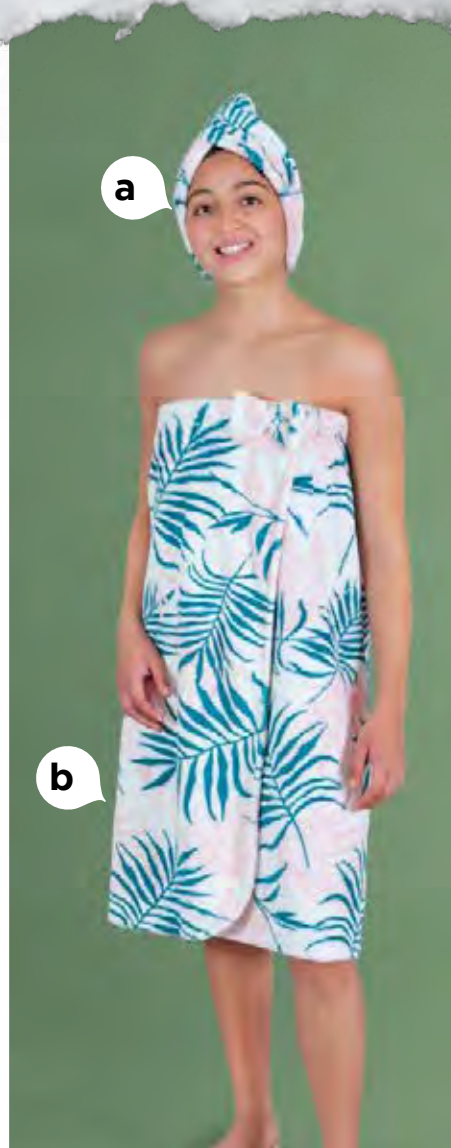

SALIDAS DE BAÑO

SUAVIDAD Y ABSORCIÓN

- a. Toalla para la cabeza bora
  42575 - $199
- b. Salida de baño bora
  42574 - $649

- c. Toalla para la cabeza turquesa
  42270 - $149
- d. Salida de baño turquesa
  42269 - $399

- e. Toalla para la cabeza Sirenita
  77486 - $179
- f. Salida de baño rosa matura
  77558 - $399

MICRO FIBRA

ULTRA ABSORBENTE

VIANNEY OFICIAL
www.vianney.com.mx
@vianneymex

SÍGUENOS EN NUESTRAS REDES SOCIALES Y ENTÉRATE DE LAS NOVEDADES Y MÁS

Descarga todos nuestros catálogos en: www.vianney.com.mx