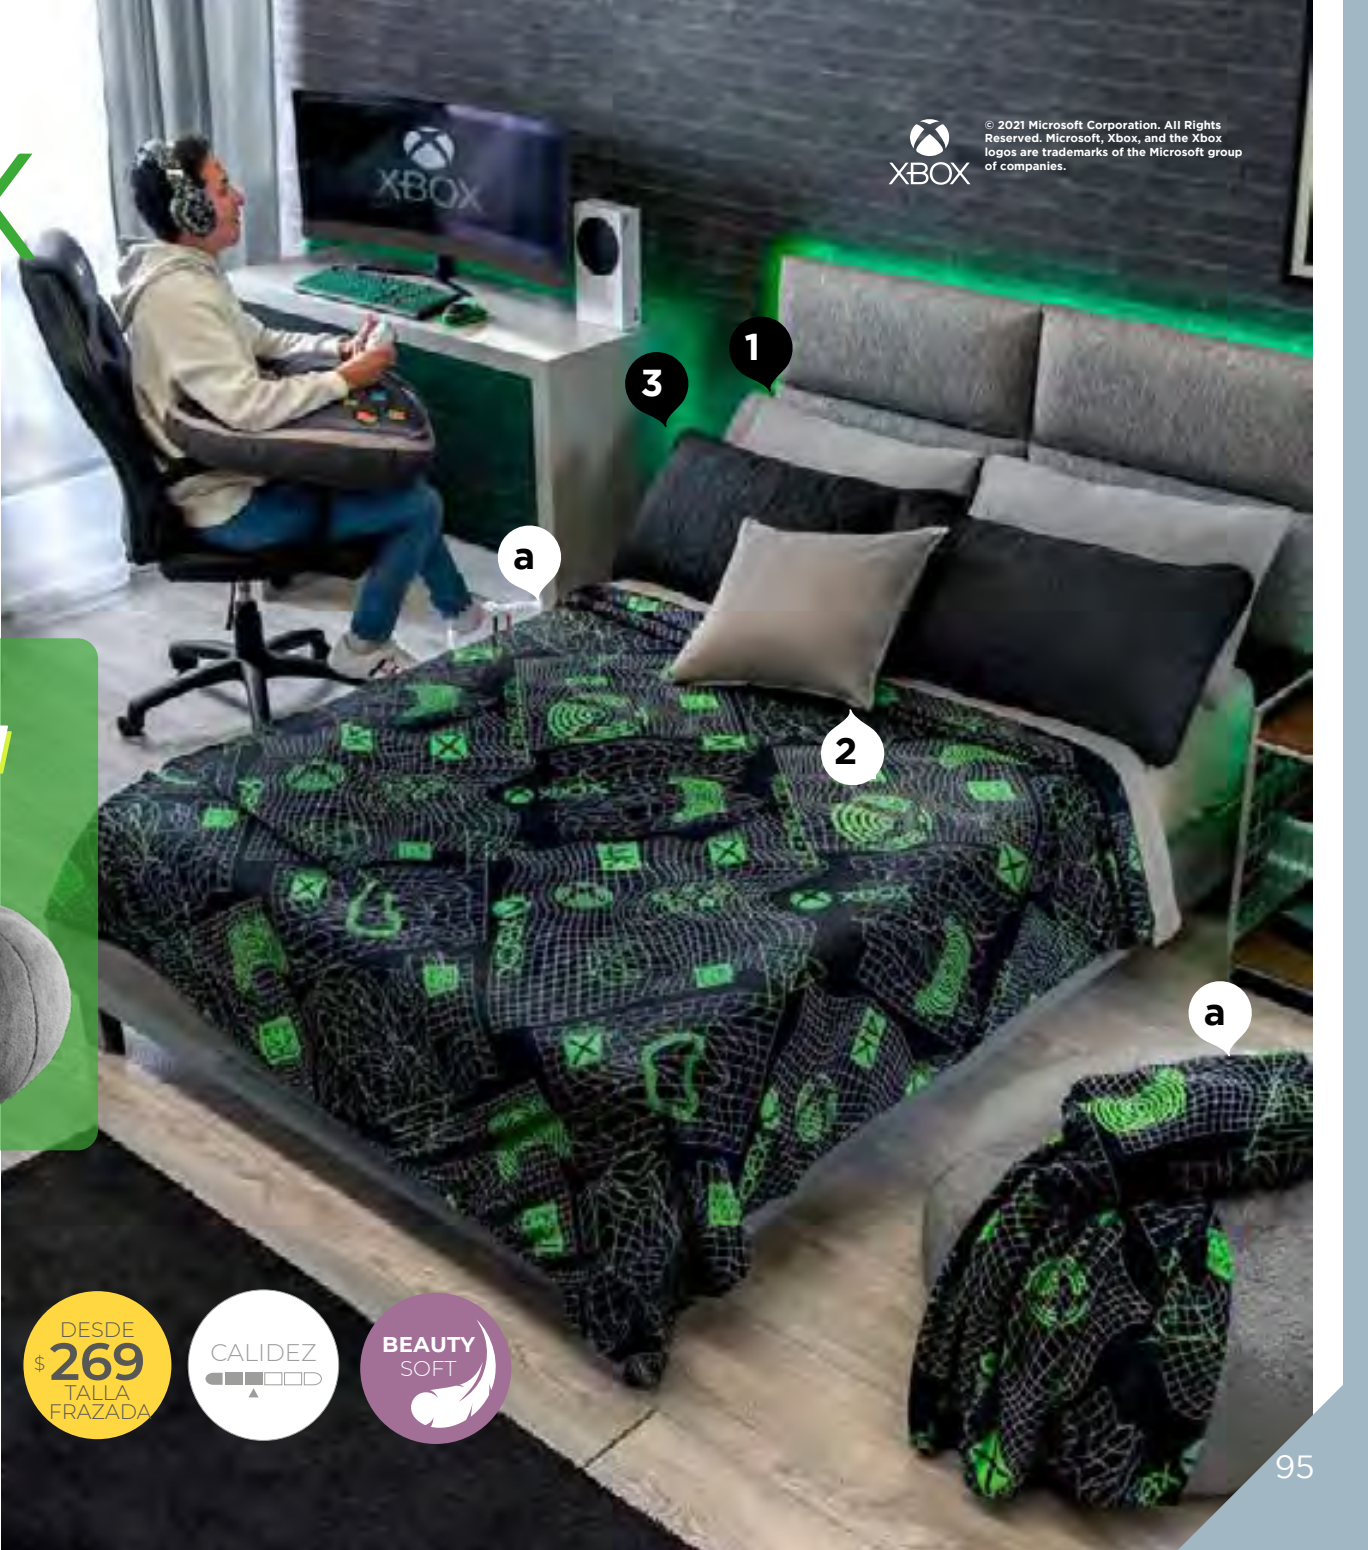

COMBINA PERFECTO CON

Cojín Xbox XL 37658 - \$479

Puf Alpes Gris 77533 - \$669

COMPLEMENTA CON:

1. Sábanas Viasoft Gris Matura MAT - 24146 - **\$519**
2. Funda de Cojín Velvet Gris - 36689 - **\$179**
3. Funda de almohada Novo Negro / Blanco STD - 36286 - **\$199**