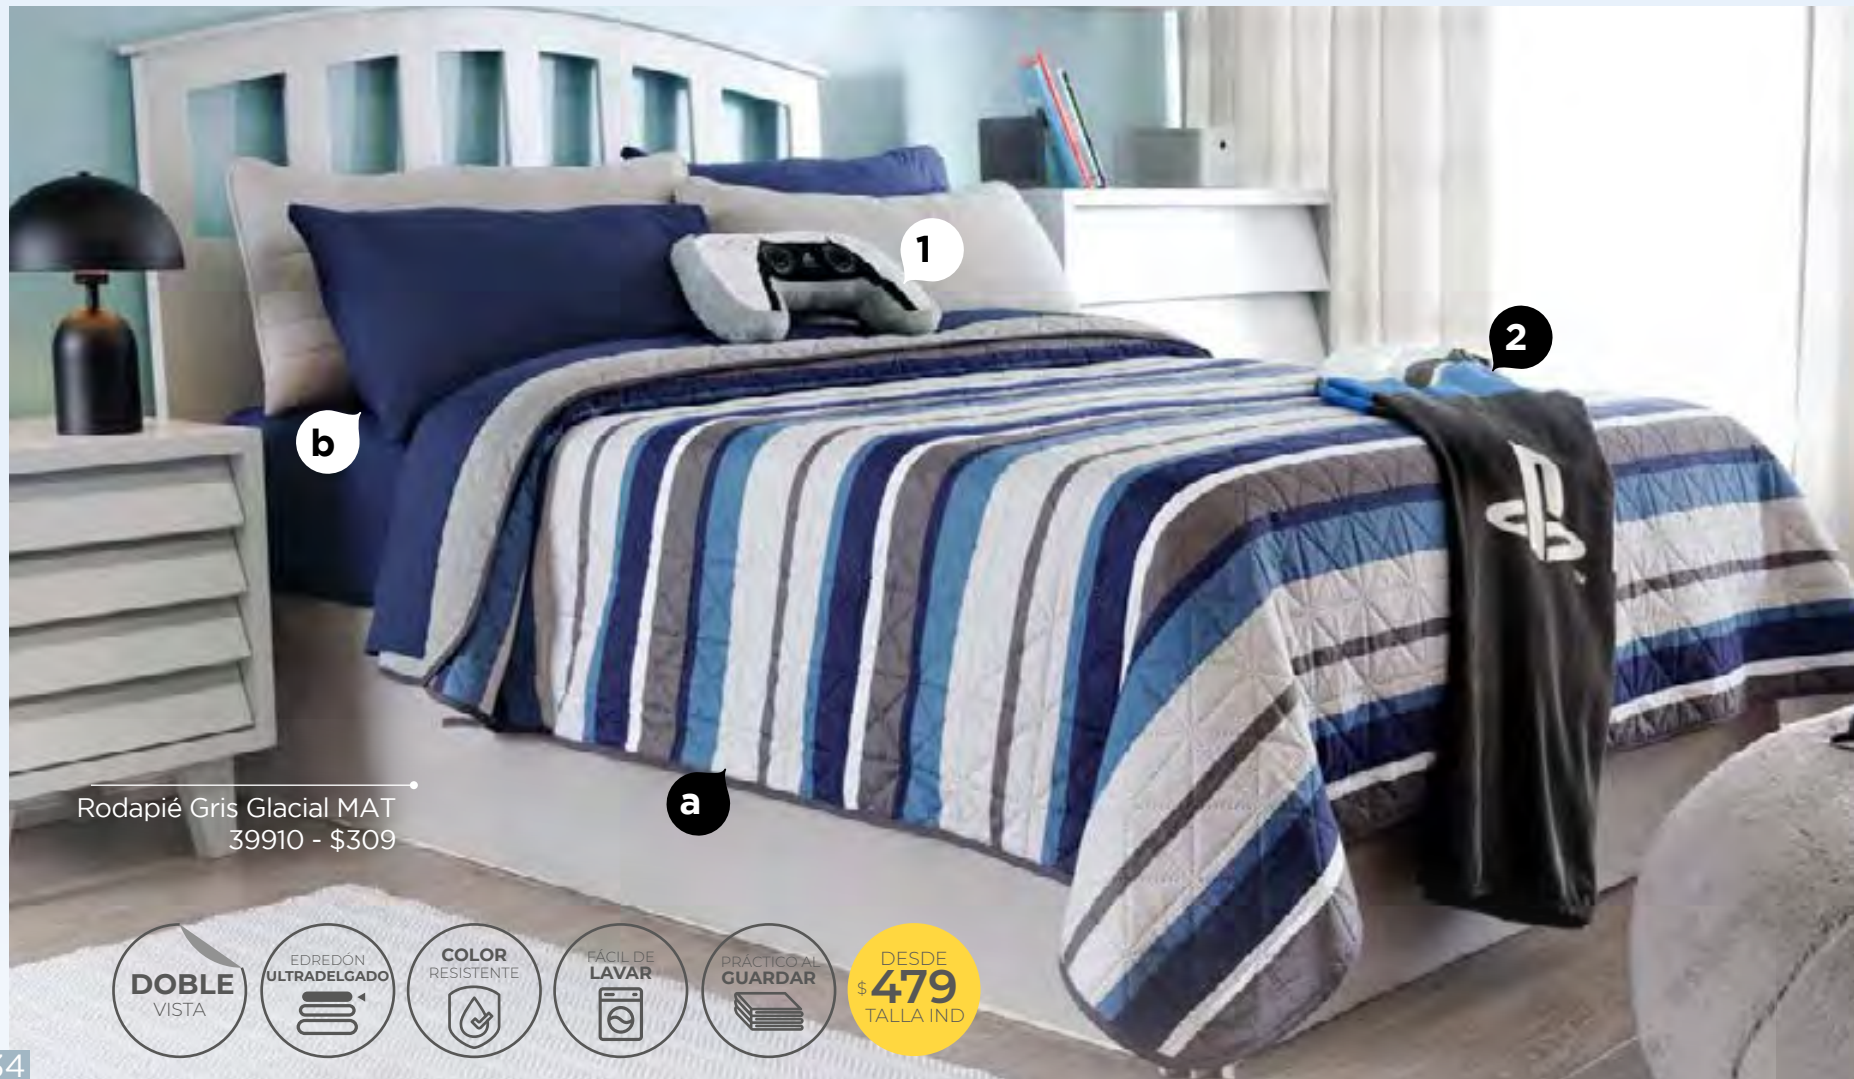

BOSTON

a) EDREDÓN NOVO 2 VISTAS

IND	MAT	KS
86406	86407	86409
1 Edredón	1 Edredón	1 Edredón
$479	$599	$719

Accesorios y complementos se venden por separado.

Rodapié Gris Glacial MAT
39910 - $309

- DOBLE VISTA
- EDREDÓN ULTRADELGADO
- COLOR RESISTENTE
- FÁCIL DE LAVAR
- PRÁCTICO AL GUARDAR
- DESDE $479 TALLA IND

2 VISTAS

COMPLEMENTA CON:

1. Cojín PS5 - 43858 - $479
2. Cobertor Ligero PS5 MAT / IND - 40311 - $569
3. Funda de almohada Novo Negro / Blanco STD - 36286 - $199
4. Cojín Forest - 86575 - $249