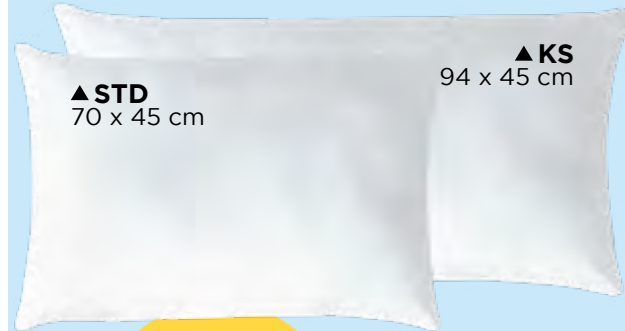

ALMOHADA
BALANCE
EQUILIBRIO ENTRE FIRMEZA Y
SUAVIDAD ¡AL MEJOR PRECIO!

STD	KS
35214	35215
70 x 45 cm	94 x 45 cm
$165	$239

*Puedes usar secadora.
*Puedes lavarla en casa.

DESDE
$ **165**
TALLA STD

Ver en pág. 109