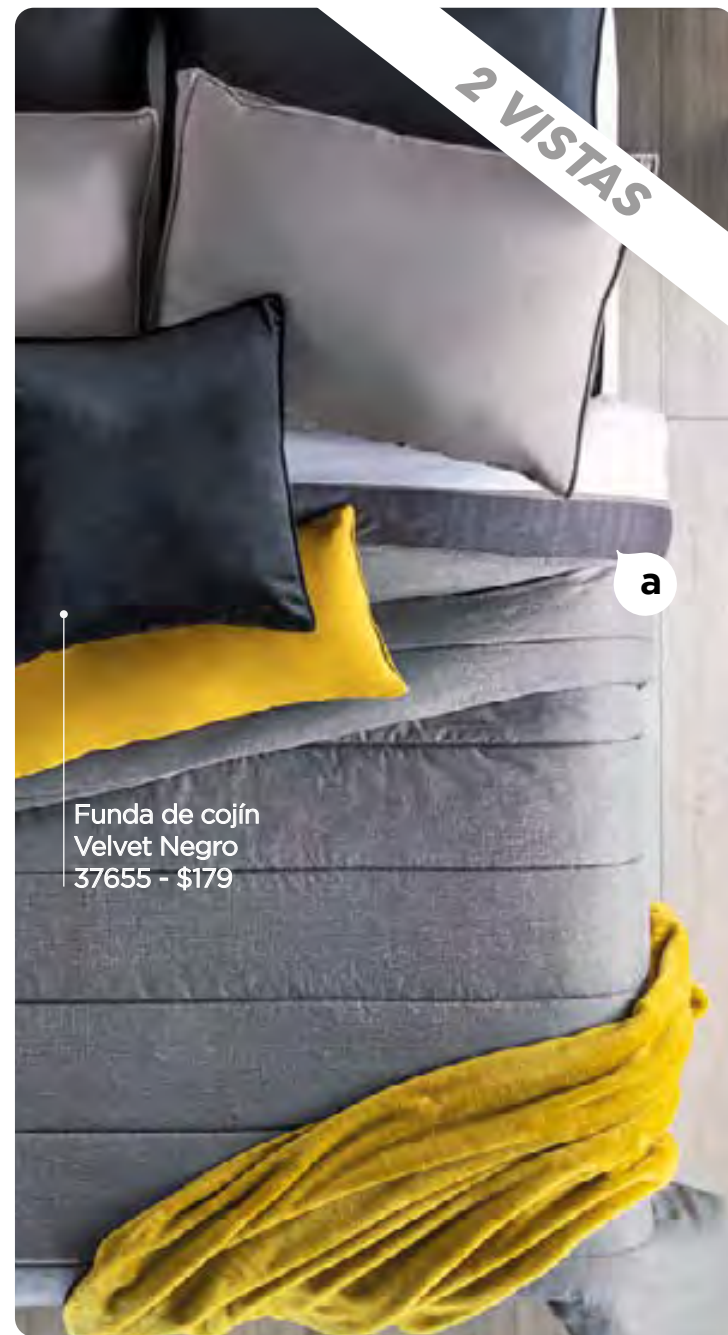

a) EDREDÓN 2 VISTAS

IND	MAT XL	KS
86495	86496	86497
1 Funda	2 Fundas	2 Fundas
1 Cojín	1 Cojín	1 Cojín
\$1,499	\$1,799	\$2,299

DENVER

a) JGO. DE EDREDÓN 2 VISTAS

Edredón estampado

a

2 VISTAS

Funda de cojín
Velvet Negro
37655 - \$179