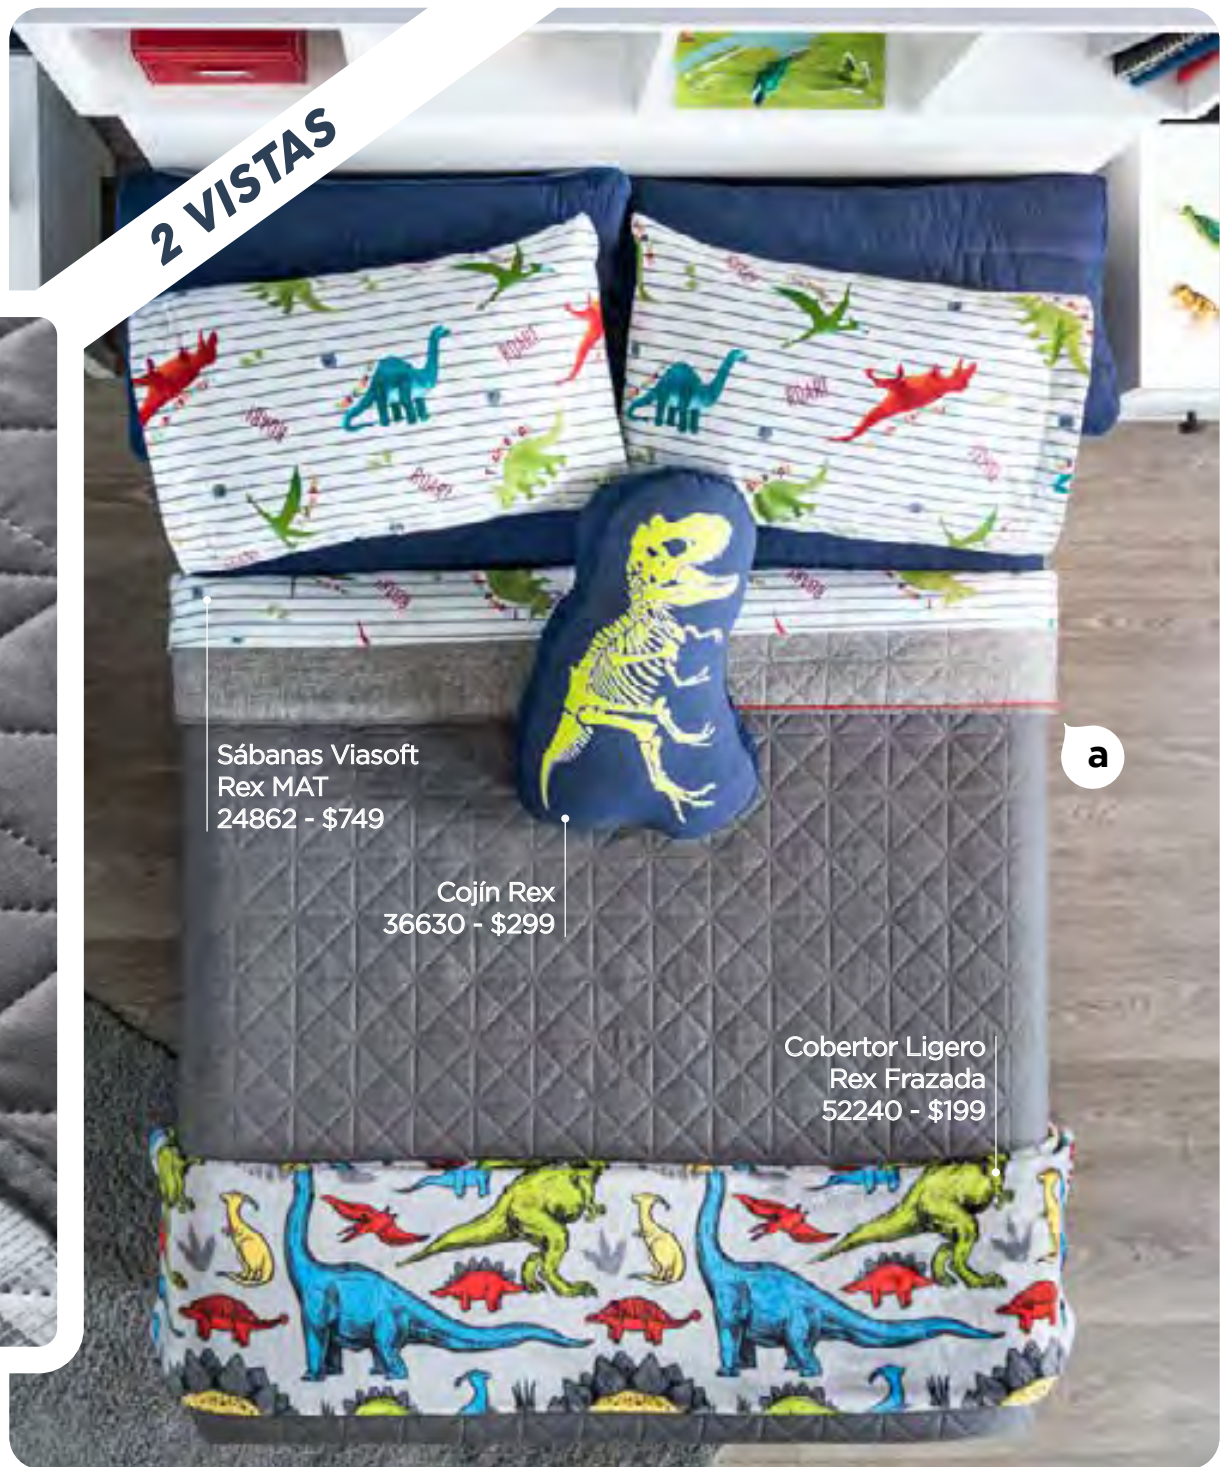

CAPITONADO ESPECIAL

Diseño único gracias a su capitonado de ultrasonido

2 VISTAS

Sábanas Viasoft
Rex MAT
24862 - $749

Cojín Rex
36630 - $299

Cobertor Ligero
Rex Frazada
52240 - $199

a