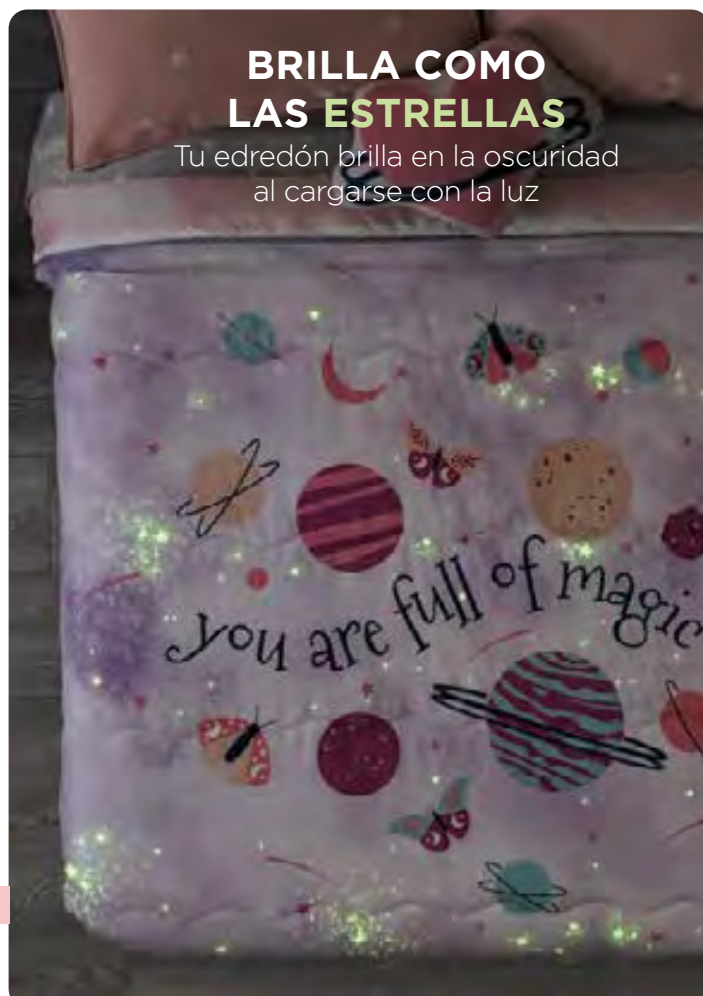

BRILLA COMO LAS ESTRELLAS

Tu edredón brilla en la oscuridad al cargarse con la luz

Crea un look CÓSMICO

Pizarrón Bubble
71401 - \$599

Cojín Mariposa
37657 - \$329

Sábanas Viasoft Galaxia MAT
25060 - \$849

COMPLEMENTA CON: