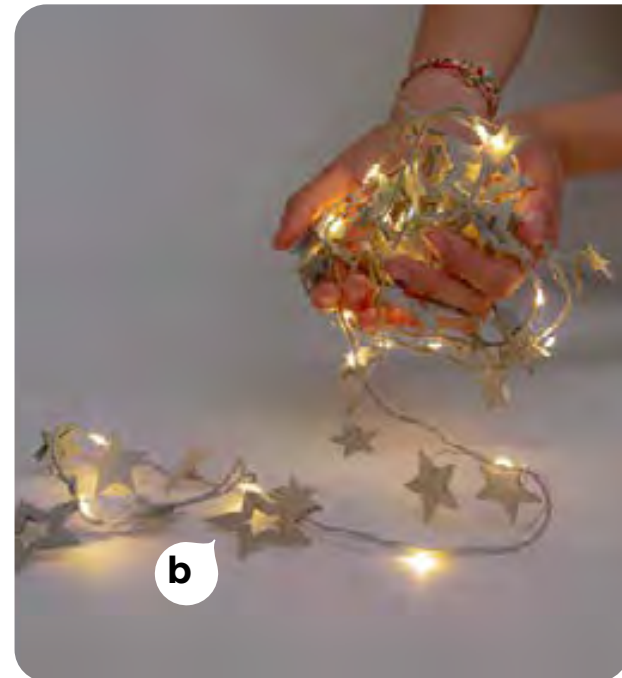

77549 - \$279

Medidas: 30.5 x 7 x 6 cm

Piezas: 1

75% ABS, 20% PC, 5% PCS

*Usa 4 baterías AA no incluidas

a

b

d