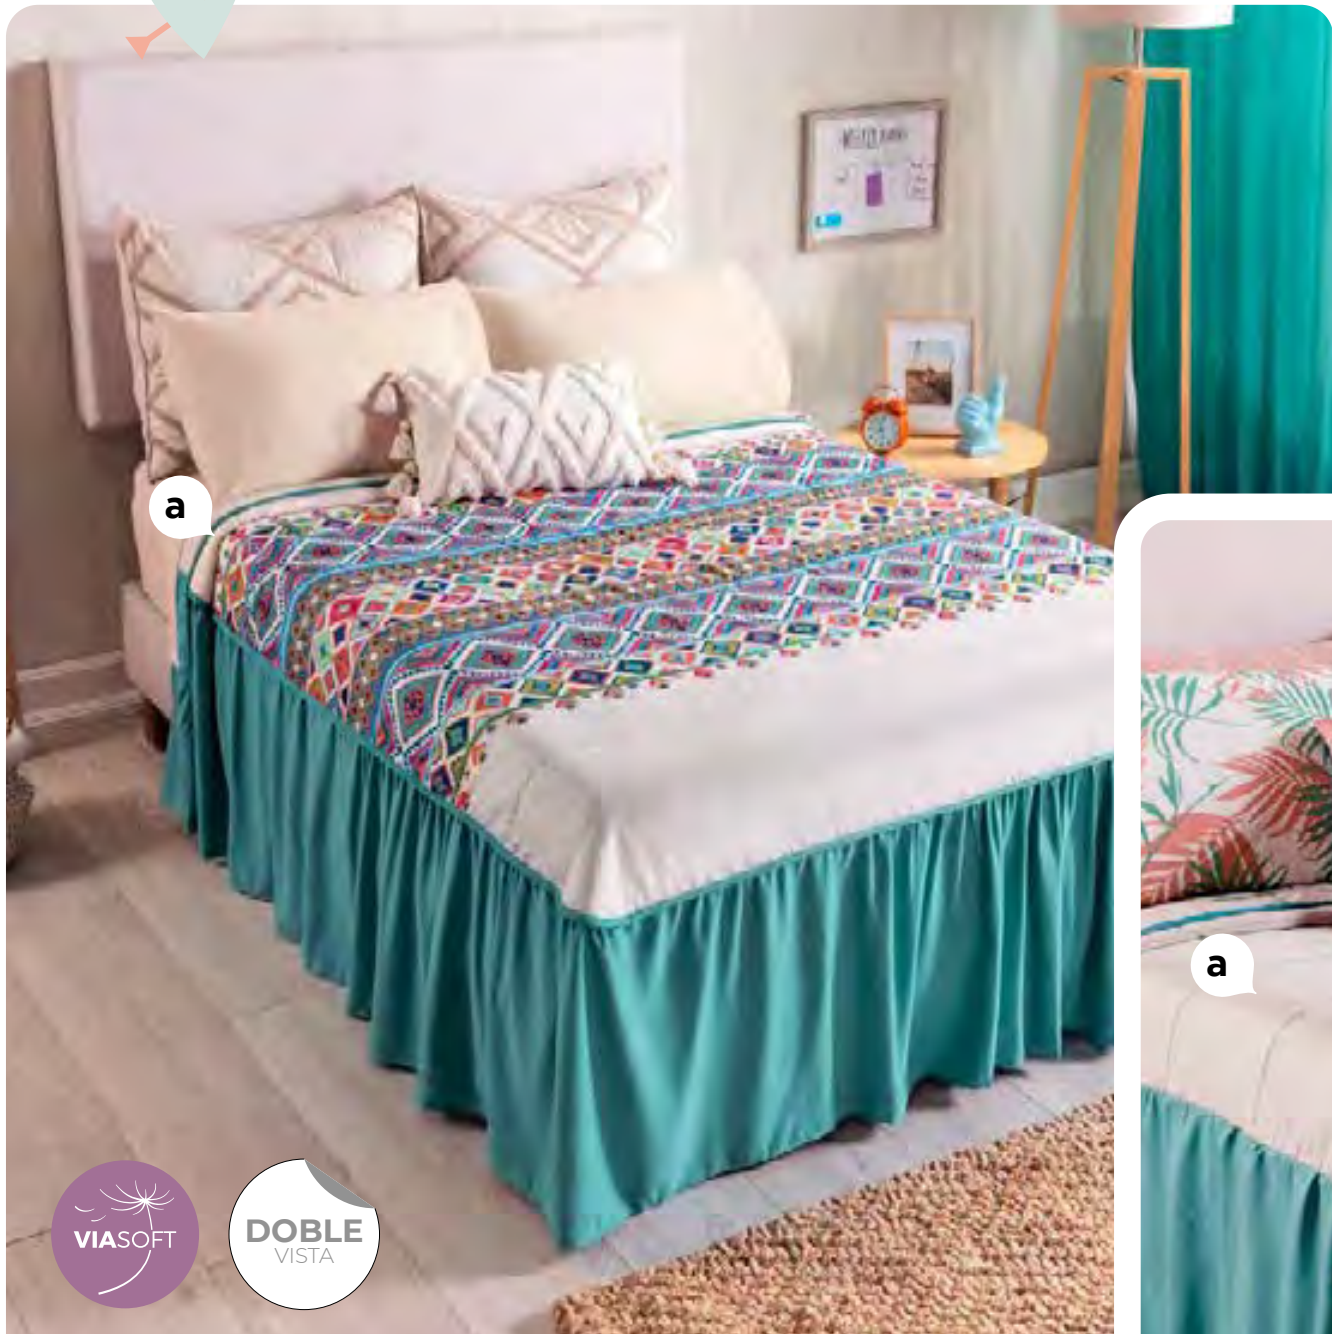

Dilar

a) COLCHA 2 VISTAS

MAT	KS
86213	86215
$849	$1,169

Accesorios y complementos se venden por separado.