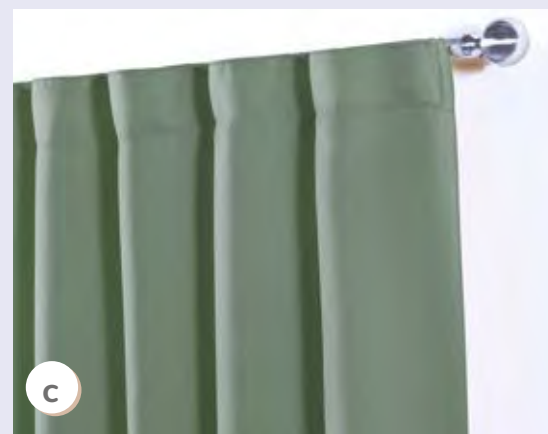

Tergal Blanca Larga
1.36 x 2.30 m
63659 - \$399

Tergal Beige Larga
1.36 x 2.30 m
63658 - \$399

*Impiden la entrada
de luz para que tu
bebé descanse*

Cortinas
**blackout
catania**

*Cubren 80%
de la luz*

CORTINA LARGA
1.40 x 2.30 m