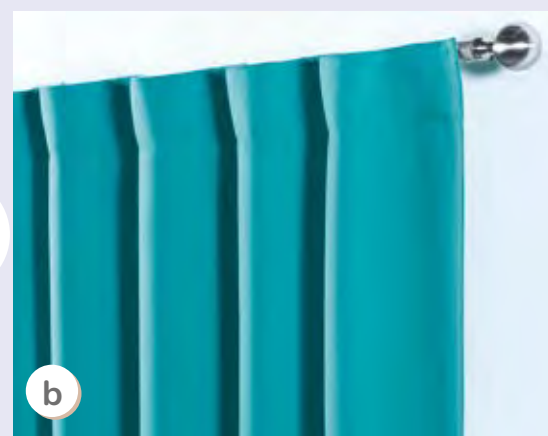

*Impiden la entrada
de luz para que tu
bebé descanse*

Cortinas
**blackout
catania**

*Cubren 80%
de la luz*

CORTINA LARGA
1.40 x 2.30 m

SETS DE 2
PIEZAS

Cortinas Blackout Catania Largas

a. Catania Marino	63946
b. Catania Aqua	63945
c. Catania Verde	43871
d. Catania Cocoa	63960
e. Catania Rosa Madura	64076
f. Catania Beige	63930
g. Catania Gris	63961

PRECIO $899

1.40 X 2.30 m