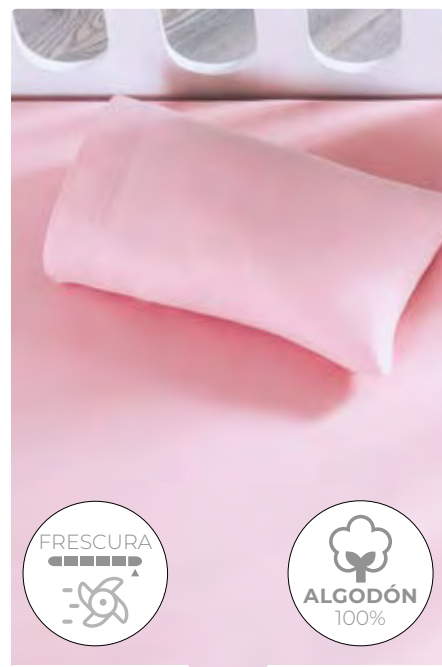

sábanas

CUNA	CAMA CUNA CORRAL
86928	86929
$349	$419

CUNA	CAMA CUNA CORRAL
86933	86934
$389	$389

CUNA	CAMA CUNA CORRAL
23033	23034
$349	$349

CUNA	CAMA CUNA CORRAL
24879	24880
$349	$349

Sábana Vialifresh

CUNA	CAMA CUNA CORRAL
22967	22968
$279	$279

Todas las tallas incluyen 1 sábana de cajón y 1 funda de almohada

FRESCURA
ALGODÓN 100%

VIALIFRESH
Tratamiento especial con alta tecnología que ayuda y protege de bacterias, hongos, moho y ácaros, previene malos olores.

CONTROLA LOS ÁCAROS
CONTROLA LAS BACTERIAS
CONTROLA LOS HONGOS
CONTROLA EL MOHO

Sabanitas de franela de algodón

Textura suave de algodón

Todas las sabanitas de franela vienen en juego de 3 piezas.

Medidas: 77 x 90 cm

Composición: 90% algodón
10% poliéster.

a. Sabanitas de Franela Spring
86930 - **$399**

b. Sabanitas de Franela Planetas
86932 - **$399**

c. Sabanitas de Franela Friends
21714 - **$399**