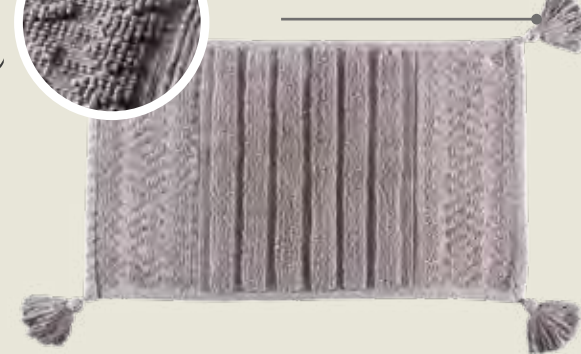

estampado y bordado

cojín soccer
36978 - **\$389**
18 cm de diámetro

cojín nube
36653 - **\$239**
42 x 29 cm

tapetes

brilla en la oscuridad

shine
66280 - **\$309**
80 x 50 cm

antiderrapantes

textura especial

Detalle de hilo

mumbai gris
43872 - **\$499**
80 x 50 cm

everest matura
66279 - **\$329**
80 x 50 cm

toallitas faciales

*toallitas faciales
elephant*
48530 - **\$179**
22 x 22 cm

*toallitas faciales
arcoíris*
86826 - **\$179**
22 x 22 cm