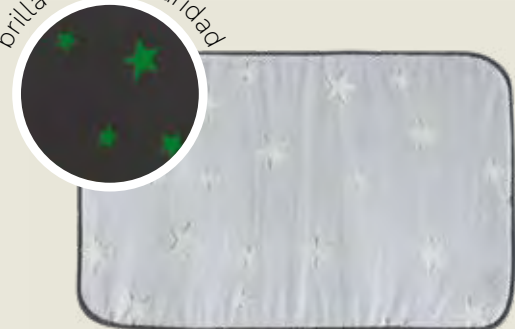

estampado y bordado

cojín soccer
36978 - **\$389**
18 cm de diámetro

cojín nube
36653 - **\$239**
42 x 29 cm

tapetes

brilla en la oscuridad

shine
66280 - **\$309**
80 x 50 cm

antiderrapantes

textura especial