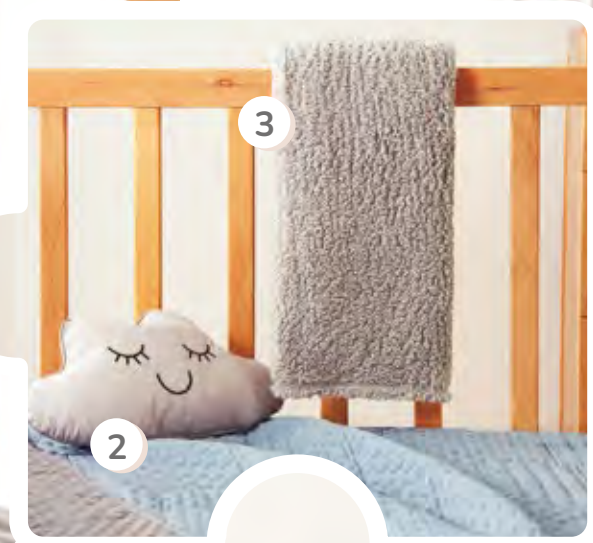

edredones

*todo tan especial como
la primera vez*

Sabemos que no puedes esperar para compartir
las primeras aventuras con tu bebé.

*diseños especiales para
consentir a tus pequeños*

1. Edredón Baby Voga Parches CCC - 86861 - **$449**
2. Cojín Nube - 36653 - **$239**
3. Cobertor Baby Ligero Gris Cuna - 86902 - **$269**
4. Sabanitas de Fanela Planetas - 86932 - **$399**
5. Cobertor Ligero Baby Moon Cuna - 86900 - **$269**

*sorprendentes
aventuras*

que estoy a punto de vivir con mi
hermanito pequeño, coleccionando
juguetes en nuestro cuarto azul...

Mates