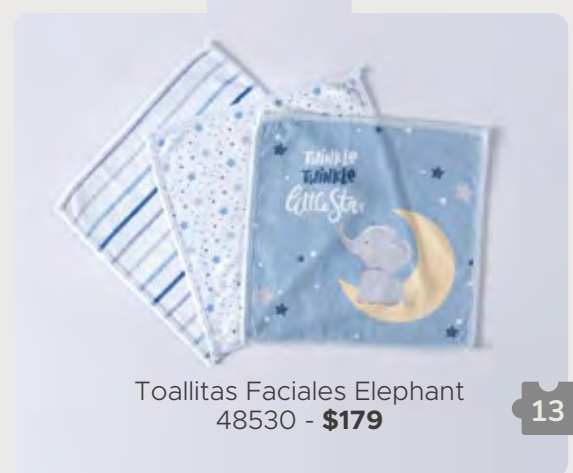

Toallitas Faciales Elephant
48530 - $179