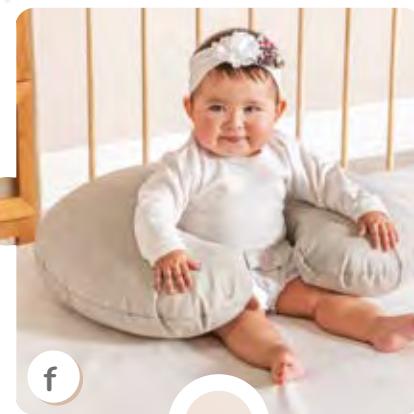

Sabemos que para ti es muy importante dar un regalo bonito y práctico en esas ocasiones especiales, por eso te traemos algunas:

ideas para regalar

Cobertores

a

b

c

d

Sabanitas

a. Cobertor Ligero Gris	Pág 43	e. Cambiador impermeable	Pág 57
b. Cobertor Ligero Monster	Pág 31	f. Almohada de lactancia	Pág 58
c. Sabanitas Franela Spring	Pág 53	g. Happy Bath	Pág 67
d. Sabanitas Dove Dinos	Pág 54	h. Toallitas Faciales Arcoíris	Pág 63

Accesorios

e

f

g

h

Encuentra más ideas en:
vianney.com.mx

Vianney Oficial