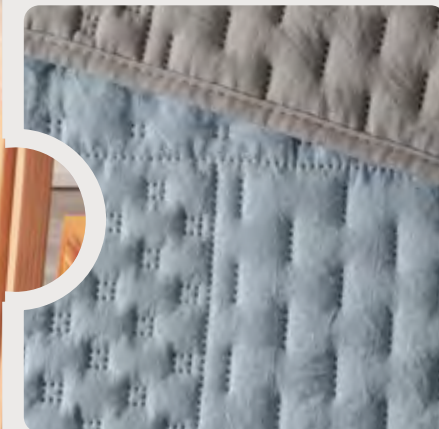

Tapete Shine
66280 - **\$309**

dos vistas

Complementos se venden
por separado.

VOGA
versatilidad
y lujo

Calidad
PREMIUM
★★★★

TEN-
DEN-
CIA.

*¿ya viste sus
parches?*

Obtén un look increíble por
su capitonado especial de
parches en las dos vistas.