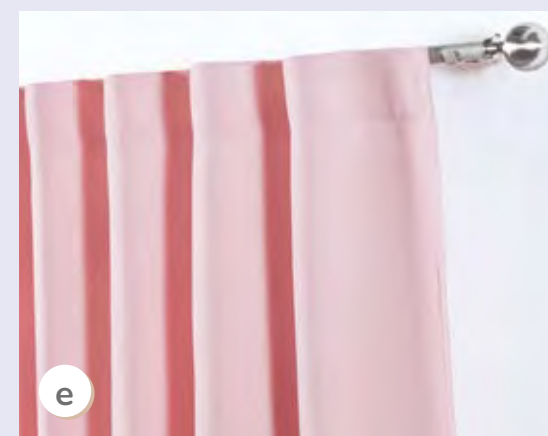

*Impiden la entrada
de luz para que tu
bebé descanse*

Cortinas
**blackout
catania**

*Cubren 80%
de la luz*

CORTINA LARGA
1.40 x 2.30 m

SETS DE 2
PIEZAS

Cortinas Blackout Catania Largas

a. Catania Marino	63946
b. Catania Aqua	63945
c. Catania Verde	43871
d. Catania Cocoa	63960
e. Catania Rosa Madura	64076
f. Catania Beige	63930
g. Catania Gris	63961

PRECIO $899

1.40 X 2.30 m