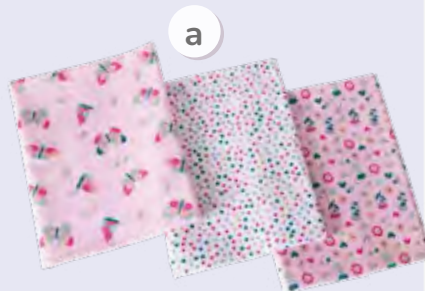

incluye
piezas **6**