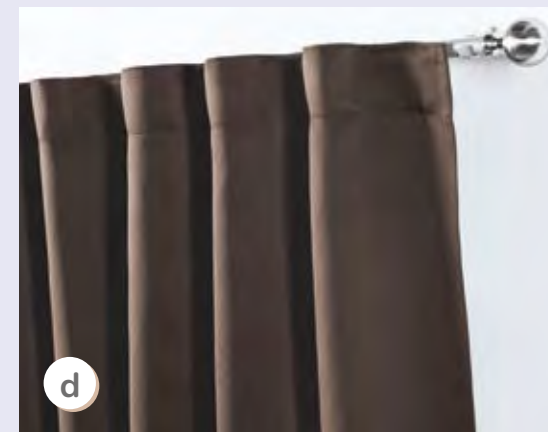

Tergal Blanca Larga
1.36 x 2.30 m
63659 - \$399

Tergal Beige Larga
1.36 x 2.30 m
63658 - \$399

*Impiden la entrada
de luz para que tu
bebé descanse*

Cortinas
**blackout
catania**

*Cubren 80%
de la luz*

CORTINA LARGA
1.40 x 2.30 m