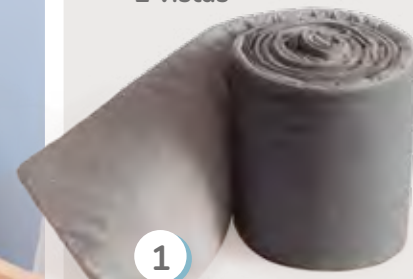

Letras Cine
71402 - **\$349**

parches

Edredón Baby Voga

CUNA	CAMA CUNA CORRAL
86861	86861
1.10 x 1.60 m	1.10 x 1.60 m
\$449	\$449

1

Cojín Nube
36653 - **\$239**

protector
de barandal
2 vistas

1