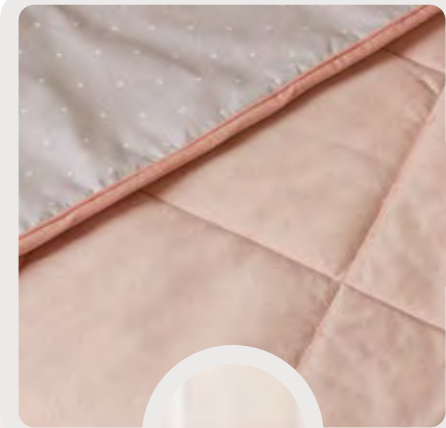

*suavecita
textura velvet*