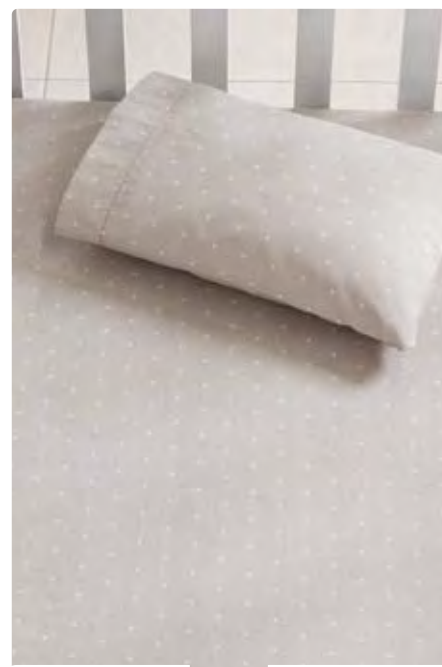

sábanas

CUNA	CAMA CUNA CORRAL
86928	86929
$349	$419

CUNA	CAMA CUNA CORRAL
86933	86934
$389	$389

CUNA	CAMA CUNA CORRAL
23033	23034
$349	$349

CUNA	CAMA CUNA CORRAL
24879	24880
$349	$349

Sábana Vialifresh

CUNA	CAMA CUNA CORRAL
22967	22968
$279	$279

Todas las tallas incluyen 1 sábana de cajón y 1 funda de almohada

FRESCURA
ALGODÓN 100%

VIALIFRESH
Tratamiento especial con alta tecnología que ayuda y protege de bacterias, hongos, moho y ácaros, previene malos olores.

CONTROLA LOS ÁCAROS
CONTROLA LAS BACTERIAS
CONTROLA LOS HONGOS
CONTROLA EL MOHO

Sabanitas de franela de algodón

Textura suave de algodón

Todas las sabanitas de franela vienen en juego de 3 piezas.

Medidas: 77 x 90 cm

Composición: 90% algodón
10% poliéster.

a. Sabanitas de Franela Spring
86930 - **$399**

b. Sabanitas de Franela Planetas
86932 - **$399**

c. Sabanitas de Franela Friends
21714 - **$399**