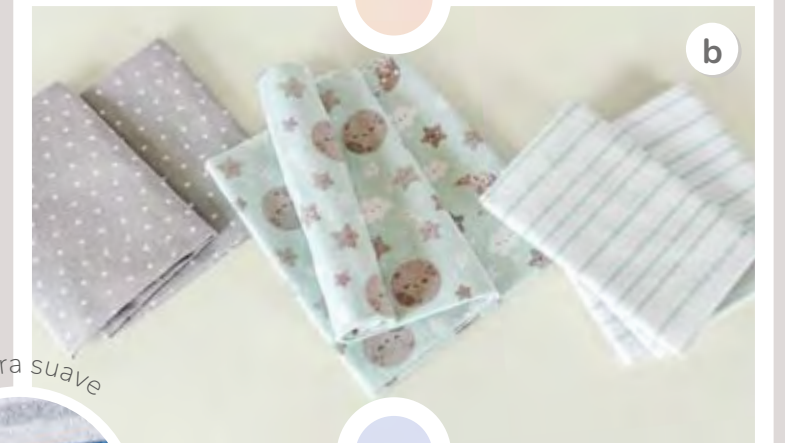

Sabanitas de franela de algodón

Textura suave de algodón

Todas las sabanitas de franela vienen en juego de 3 piezas.

Medidas: 77 x 90 cm

Composición: 90% algodón
10% poliéster.

a. Sabanitas de Franela Spring
86930 - **$399**

b. Sabanitas de Franela Planetas
86932 - **$399**

c. Sabanitas de Franela Friends
21714 - **$399**