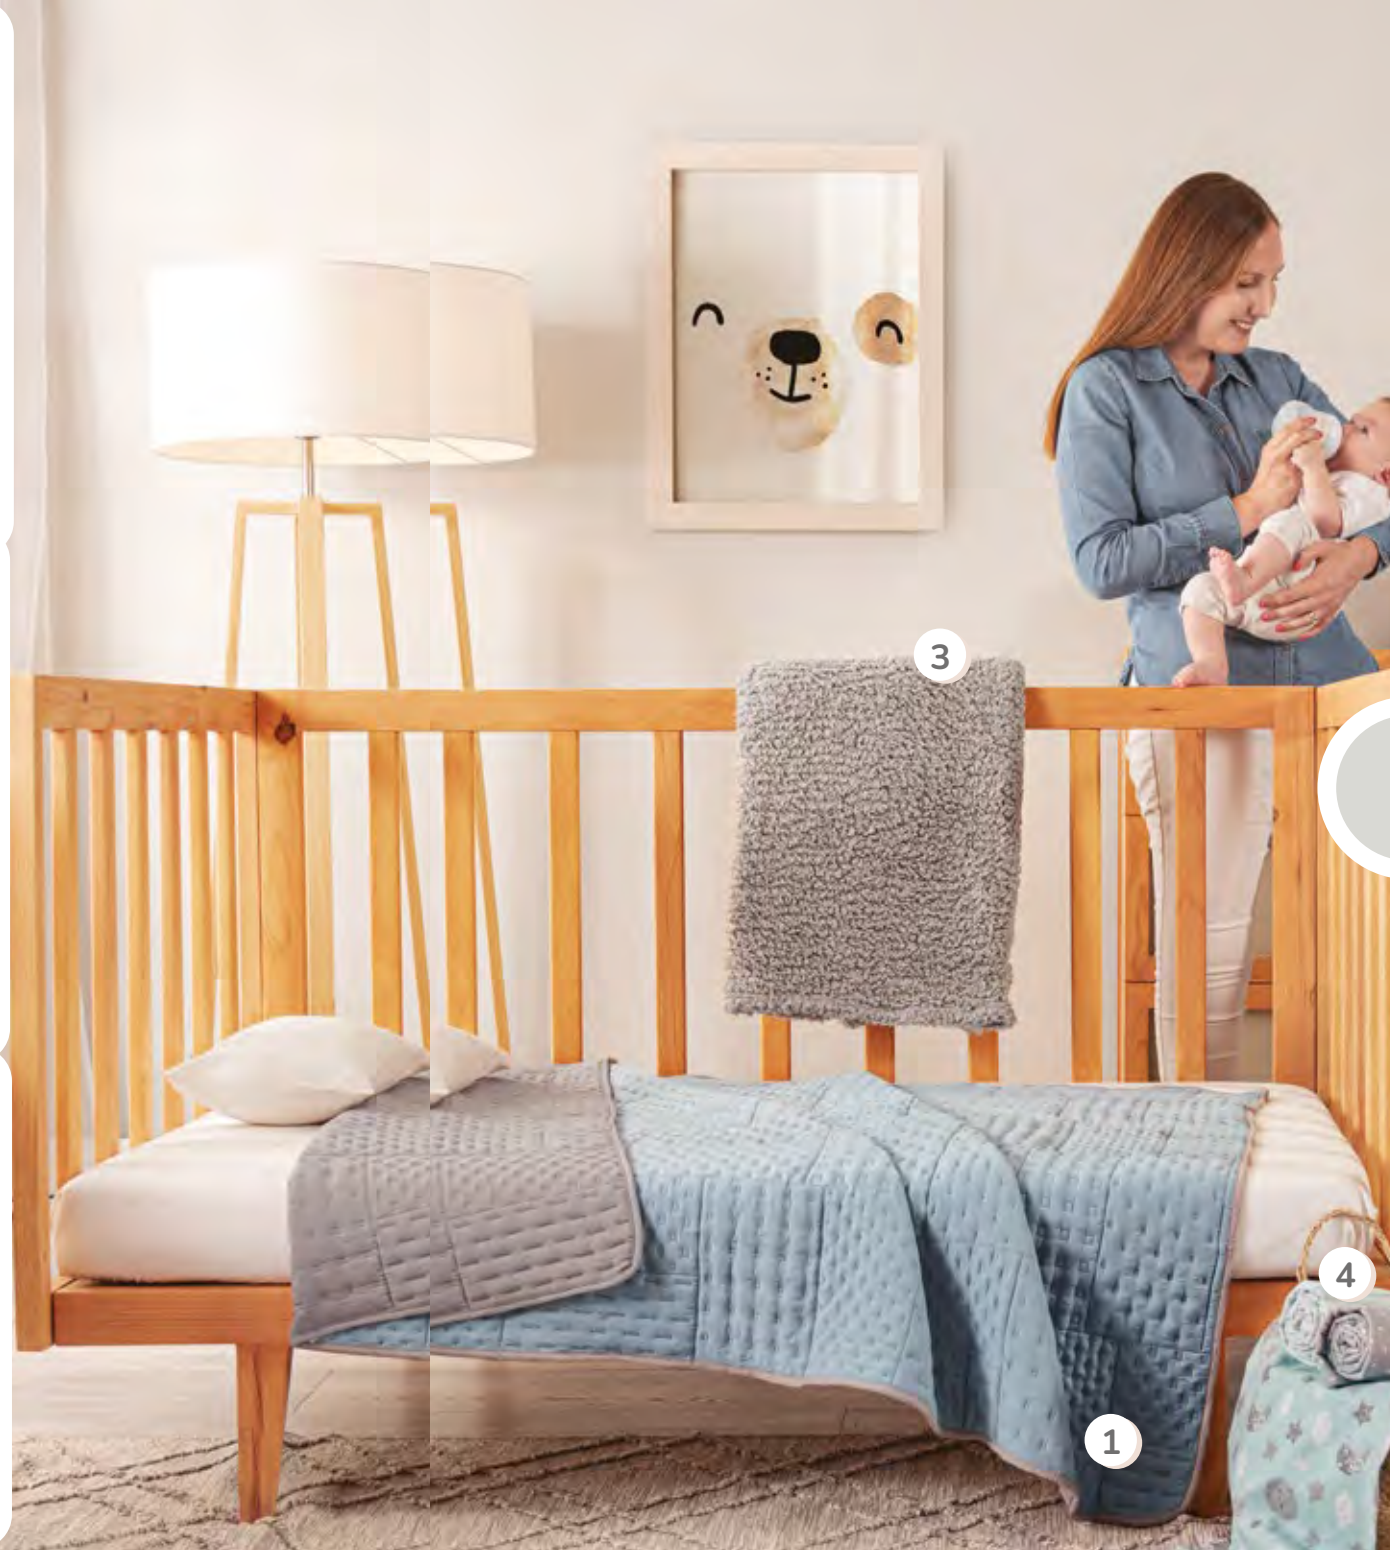

edredones

*todo tan especial como
la primera vez*

Sabemos que no puedes esperar para compartir
las primeras aventuras con tu bebé.

*diseños especiales para
consentir a tus pequeños*

1. Edredón Baby Voga Parches CCC - 86861 - **$449**
2. Cojín Nube - 36653 - **$239**
3. Cobertor Baby Ligero Gris Cuna - 86902 - **$269**
4. Sabanitas de Fanela Planetas - 86932 - **$399**
5. Cobertor Ligero Baby Moon Cuna - 86900 - **$269**

*sorprendentes
aventuras*

que estoy a punto de vivir con mi
hermanito pequeño, coleccionando
juguetes en nuestro cuarto azul...

Mates