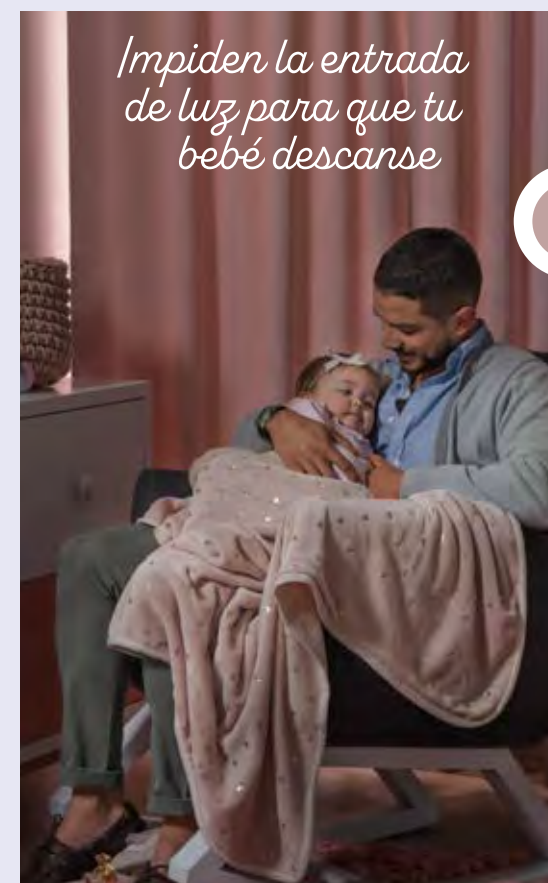

*Impiden la entrada
de luz para que tu
bebé descanse*

Cortinas
**blackout
catania**

*Cubren 80%
de la luz*

CORTINA LARGA
1.40 x 2.30 m

SETS DE 2
PIEZAS

Cortinas Blackout Catania Largas

a. Catania Marino	63946
b. Catania Aqua	63945
c. Catania Verde	43871
d. Catania Cocoa	63960
e. Catania Rosa Madura	64076
f. Catania Beige	63930
g. Catania Gris	63961

PRECIO $899

1.40 X 2.30 m