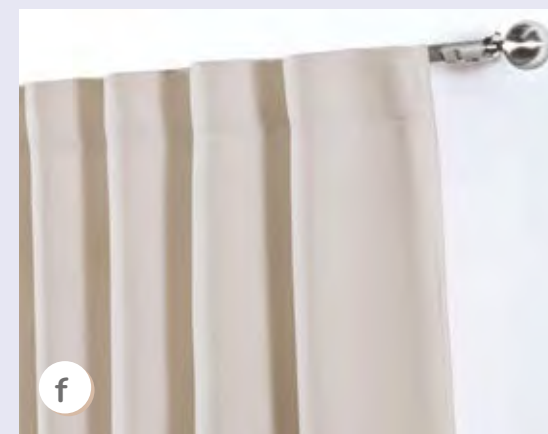

*Impiden la entrada
de luz para que tu
bebé descanse*

Cortinas
**blackout
catania**

*Cubren 80%
de la luz*

CORTINA LARGA
1.40 x 2.30 m

SETS DE 2
PIEZAS

Cortinas Blackout Catania Largas

a. Catania Marino	63946
b. Catania Aqua	63945
c. Catania Verde	43871
d. Catania Cocoa	63960
e. Catania Rosa Madura	64076
f. Catania Beige	63930
g. Catania Gris	63961

PRECIO $899

1.40 X 2.30 m