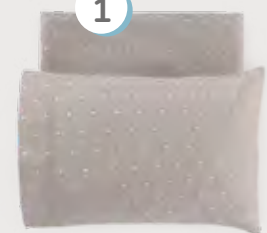

dos vistas

Complementos se venden por separado.

VOGA
versatilidad y lujo

Calidad
PREMIUM
★★★★★

TEN.
DEN.
CIA.

Repisa Mina
51213 - **$179**

Jgo. de cuadros Rex
71426 - **$299**

3

1

Sábanas Balance
Stars CCC
86934 - **$389**

2

Cobertor Baby Siberia
Blue Stars Cuna
52547 - **$519**

3

Protector de Barandal
Gris CCC
86951 - **$649**

azul

Edredón Baby Voga

CUNA
86525
1.10 x 1.60 m
$749

**CAMA CUNA
CORRAL**
86525
1.10 x 1.60 m
$749

2

3

1