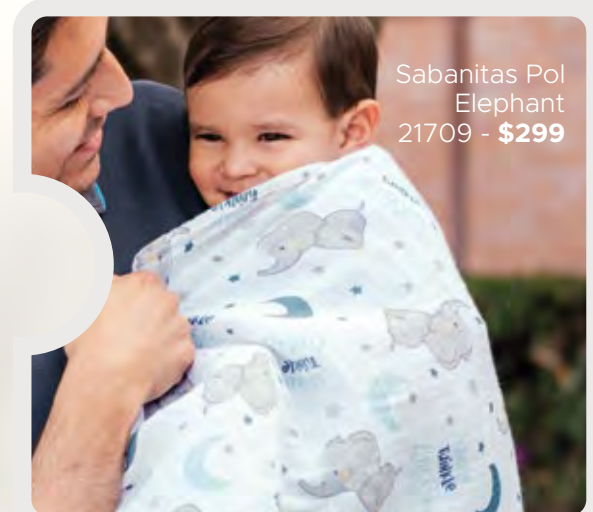

Tapete Mumbai Gris
43872 - \$499

elephant

Juego de Cuna Baby

CUNA	CAMA CUNA CORRAL
52226	52227
1.00 x 1.45 m	1.10 x 1.60 m
\$2,099	\$2,199
100% algodón	

incluye 6 piezas

1. Edredón
2. Protector de cabecera
3. Protector de barandal
4. Sábana de cajón
5. Funda de almohada
6. Cojín