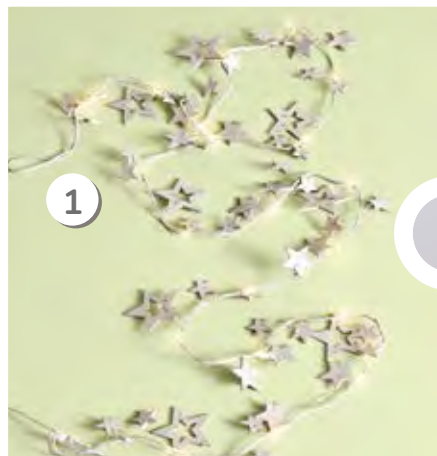

iluminación

1