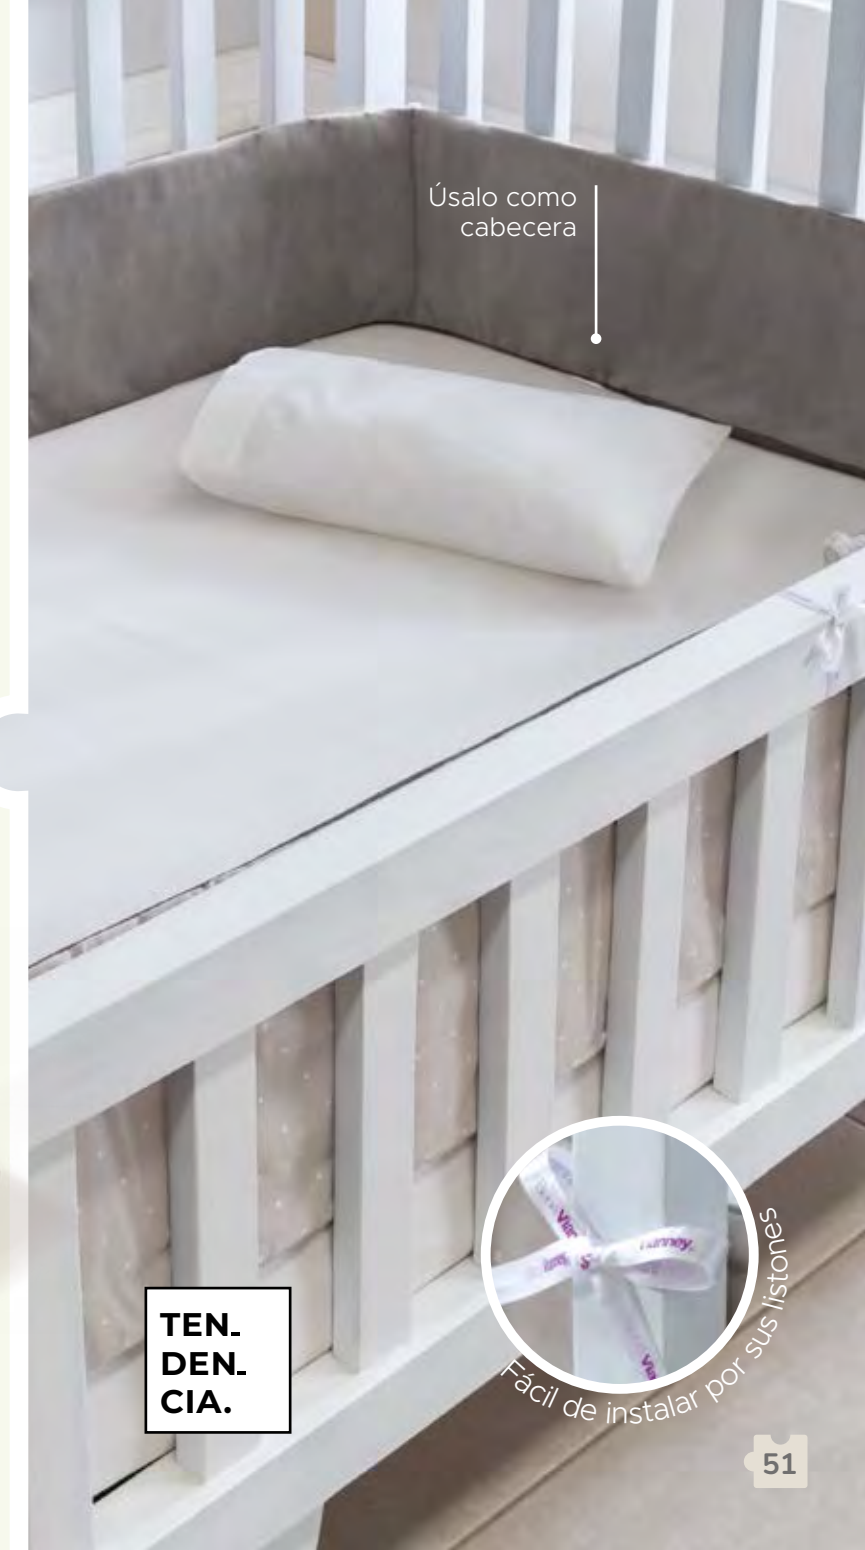

2 vistas

Perfecto para combinar con nuestros Edredones Baby y Baby Vega

1era vista Velvet
2da vista estampada

Protector de barandal
Cama Cuna Corral Gris
86951 - \$649

Protector de barandal
Cama Cuna Corral Rosa
86950 - \$649