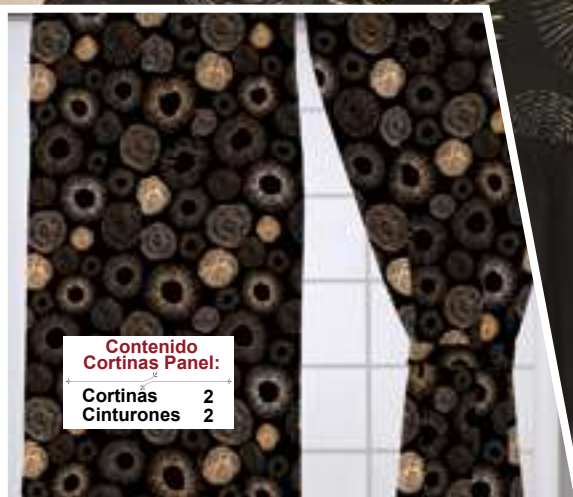

Contenido Edrecolcha:

	Ind	Mat	Queen	King
Edrecolcha	1	1	1	1
Cojín Decorativo	1	1	1	2
Funda Decorativa	1	2	2	3

Contenido Cortinas Panel:

Cortinas	2
Cinturones	2

ZURI