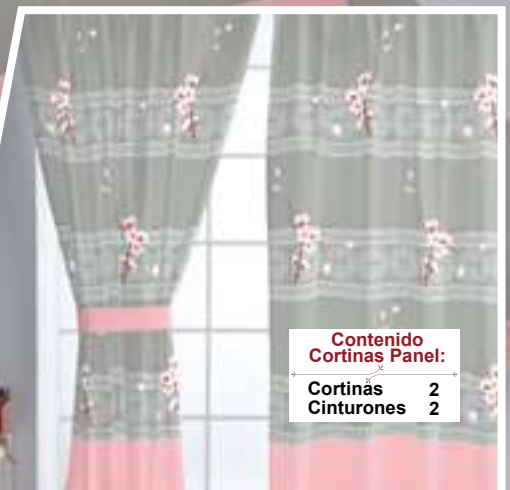

Contenido Edrecolcha:

	Ind	Mat	Queen	King
Edrecolcha	1	1	1	1
Cojín Decorativo	1	2	2	3
PRECIO NORMAL	$ 1269	$ 1569	$ 1749	$ 1999
SÚPER PRECIO	$ 895	$ 999	$ 1059	$ 1289

BRIGITTE

Contenido Cortinas Panel:

Cortinas	2
Cinturones	2