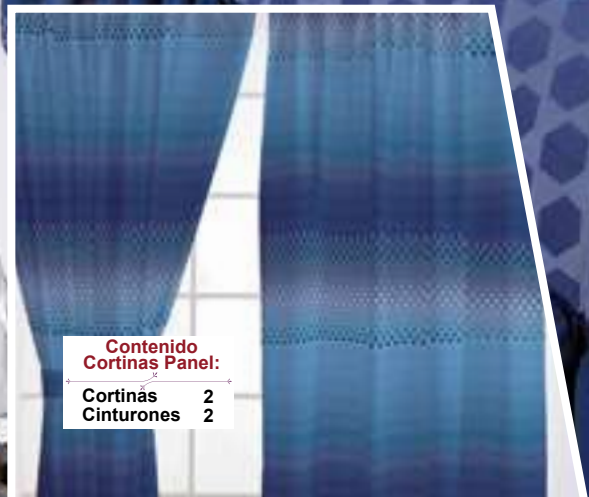

Contenido Edrecolcha:

	Ind	Mat	Queen	King
Edrecolcha	1	1	1	1
Cojín Decorativo	1	2	2	3

Contenido Cortinas Panel:

Cortinas	2
Cinturones	2

LUCIANO