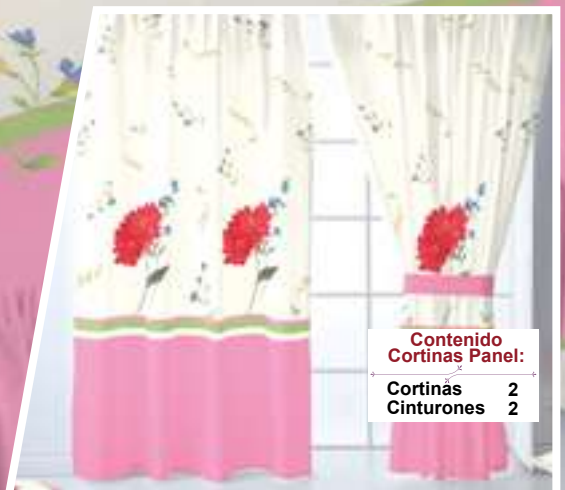

Contenido Edrecolcha:

	Ind	Mat	Queen	King
Edrecolcha	1	1	1	1
Cojín Decorativo	1	2	2	3
PRECIO NORMAL	$ 1269	$ 1569	$ 1749	$ 1999
SÚPER PRECIO	$ 895	$ 999	$ 1059	$ 1289

DARLING

Contenido Cortinas Panel:

Cortinas	2
Cinturones	2