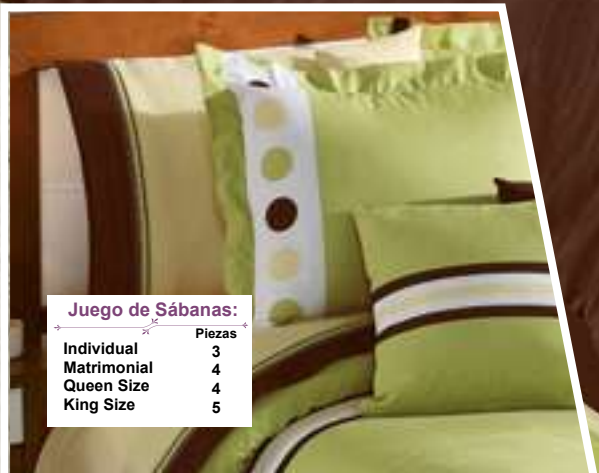

Contenido Edredón:

	Ind	Mat	Queen	King
Edredón	1	1	1	1
Funda Decorativa	1	2	2	3
Cojín Decorativo	1	2	2	2
Rodapié	1	1	1	1
Juego de Sábanas	1	1	1	1

Juego de Sábanas:

	Piezas
Individual	3
Matrimonial	4
Queen Size	4
King Size	5

MARINA