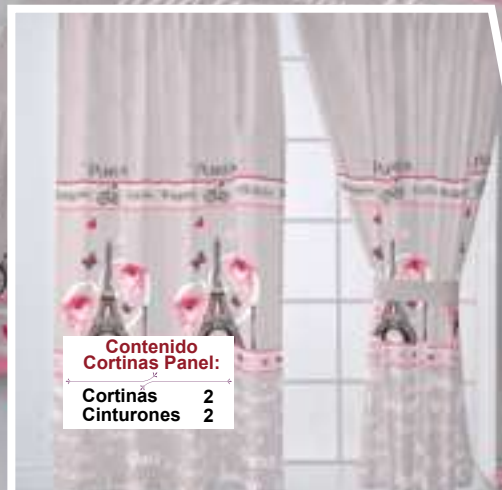

Contenido Edrecolcha:

	Ind	Mat	Queen	King
Edrecolcha	1	1	1	1
Cojín Decorativo	1	2	2	3

YURIKO

Contenido Cortinas Panel:

Cortinas	2
Cinturones	2

Contenido Edrecolcha:

	Ind	Mat	Queen	King
Edrecolcha	1	1	1	1
Cojín Decorativo	1	2	2	3