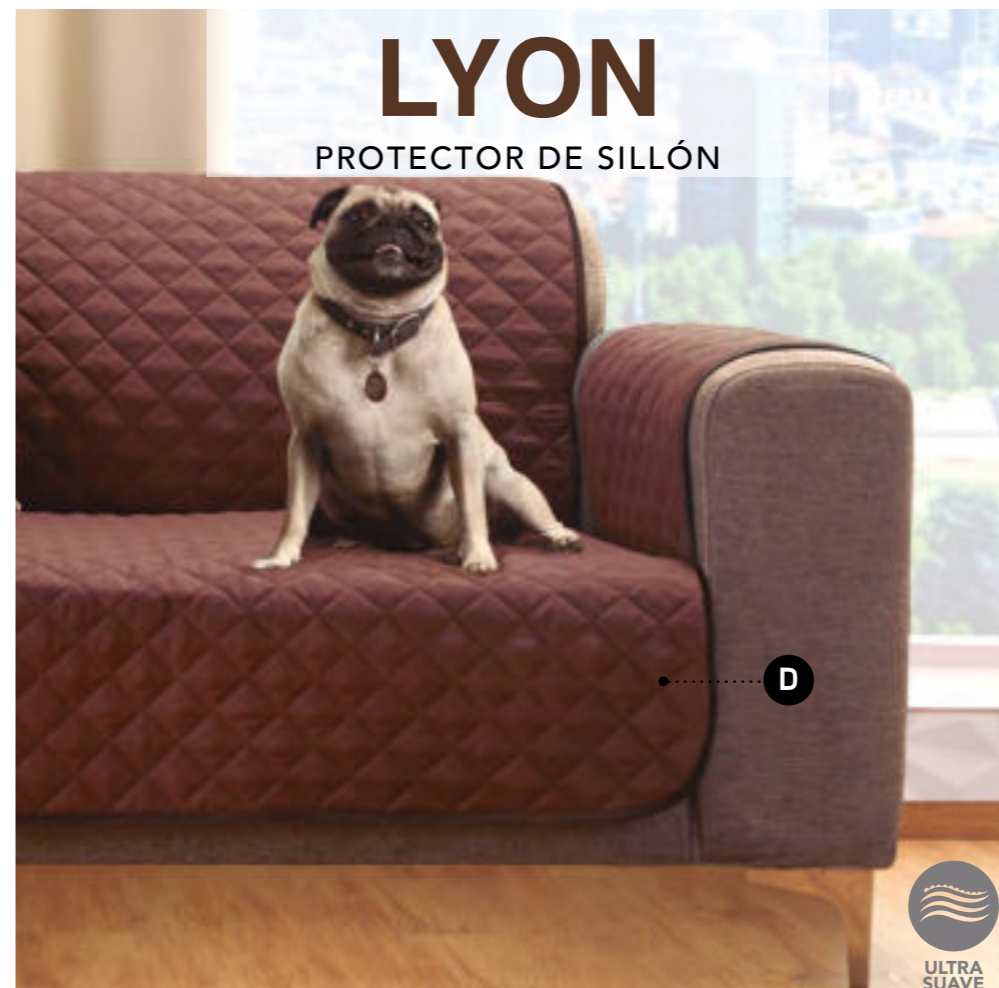

PROTECTOR 3 PLAZAS
3.20 m x 1.74 m

MÓDENA

PROTECTOR DE SILLÓN

B

LYON

PROTECTOR DE SILLÓN

D

SEGUNDA VISTA