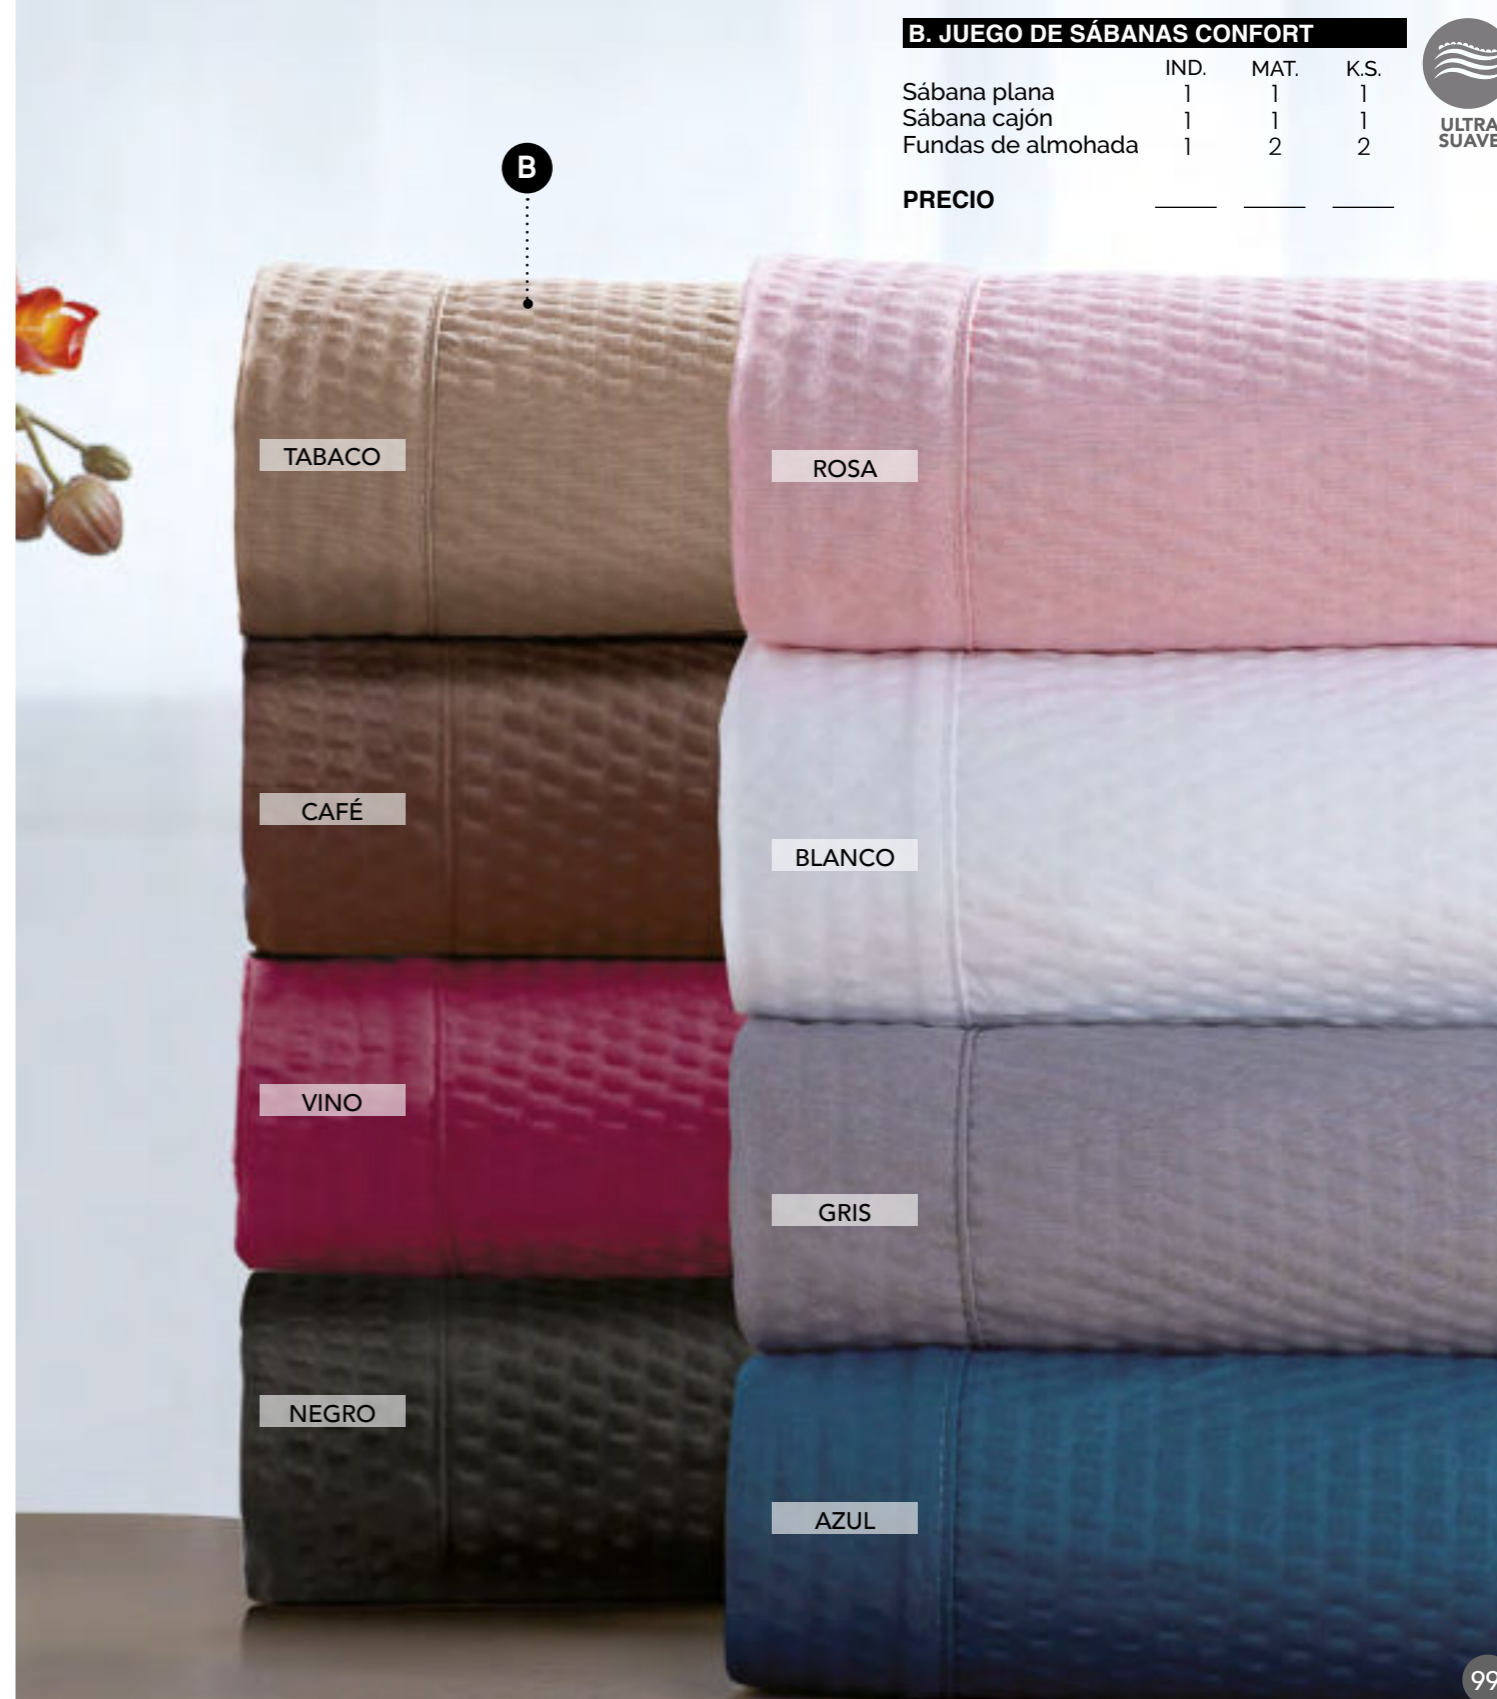

B. JUEGO DE SÁBANAS CONFORT

	IND.	MAT.	K.S.
Sábana plana	1	1	1
Sábana cajón	1	1	1
Fundas de almohada	1	2	2

PRECIO

_____

B

TABACO

ROSA

CAFÉ

BLANCO

VINO

GRIS

NEGRO

AZUL